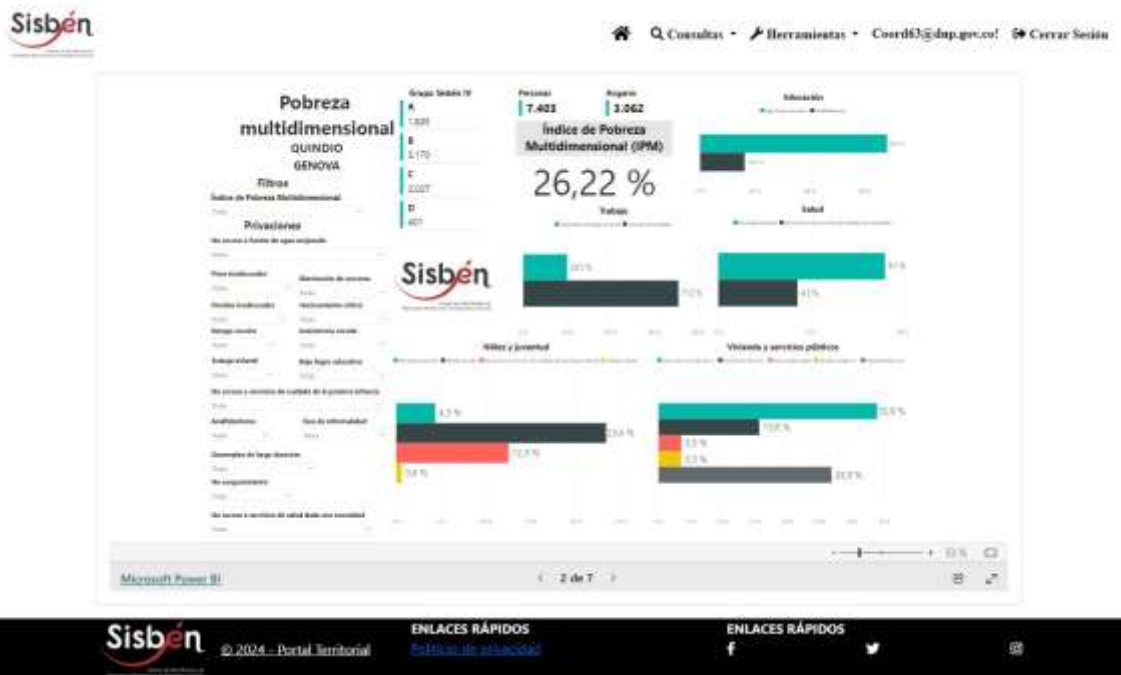

REGISTRO ESTADÍSTICO SISBEN –GÉNOVA – JUNIO 2024

Fuente: Portal Territorial Sisbén-DNP

REGISTRO ESTADÍSTICO SISBEN –GÉNOVA – JUNIO 2024

Fuente: Portal Territorial Sisbén-DNP

REGISTRO ESTADÍSTICO SISBEN –GÉNOVA – JUNIO 2024