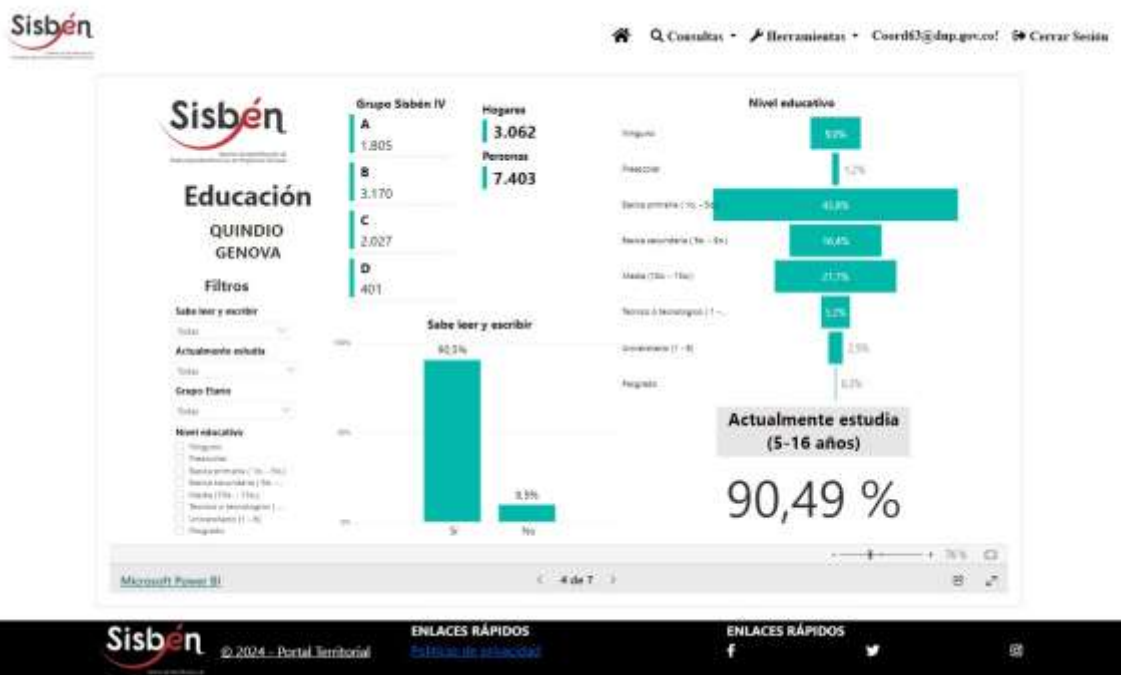

REGISTRO ESTADÍSTICO SISBEN –GÉNOVA – JUNIO 2024

Fuente: Portal Territorial Sisbén-DNP

REGISTRO ESTADÍSTICO SISBEN –GÉNOVA – JUNIO 2024

Fuente: Portal Territorial Sisbén-DNP

REGISTRO ESTADÍSTICO SISBEN –GÉNOVA – JUNIO 2024

Fuente: Portal Territorial Sisben-DNP

REGISTRO ESTADÍSTICO SISBEN –GÉNOVA – JUNIO 2024

Fuente: Portal Territorial Sisben-DNP

REGISTRO ESTADÍSTICO SISBEN –GÉNOVA – JUNIO 2024

Fuente: Portal Territorial Sisbén-DNP