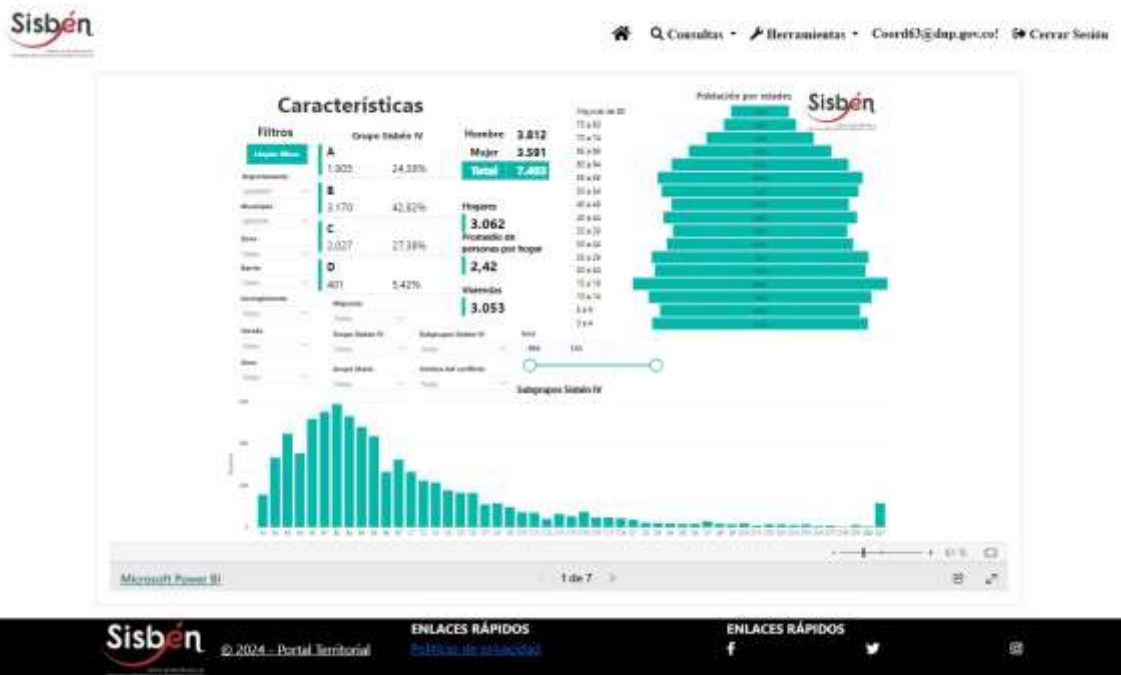

REGISTRO ESTADÍSTICO SISBEN –GÉNOVA – JUNIO 2024

Fuente: Portal Territorial Sisbén-DNP

REGISTRO ESTADÍSTICO SISBEN –GÉNOVA – JUNIO 2024

Fuente: Portal Territorial Sisbén-DNP

REGISTRO ESTADÍSTICO SISBEN –GÉNOVA – JUNIO 2024