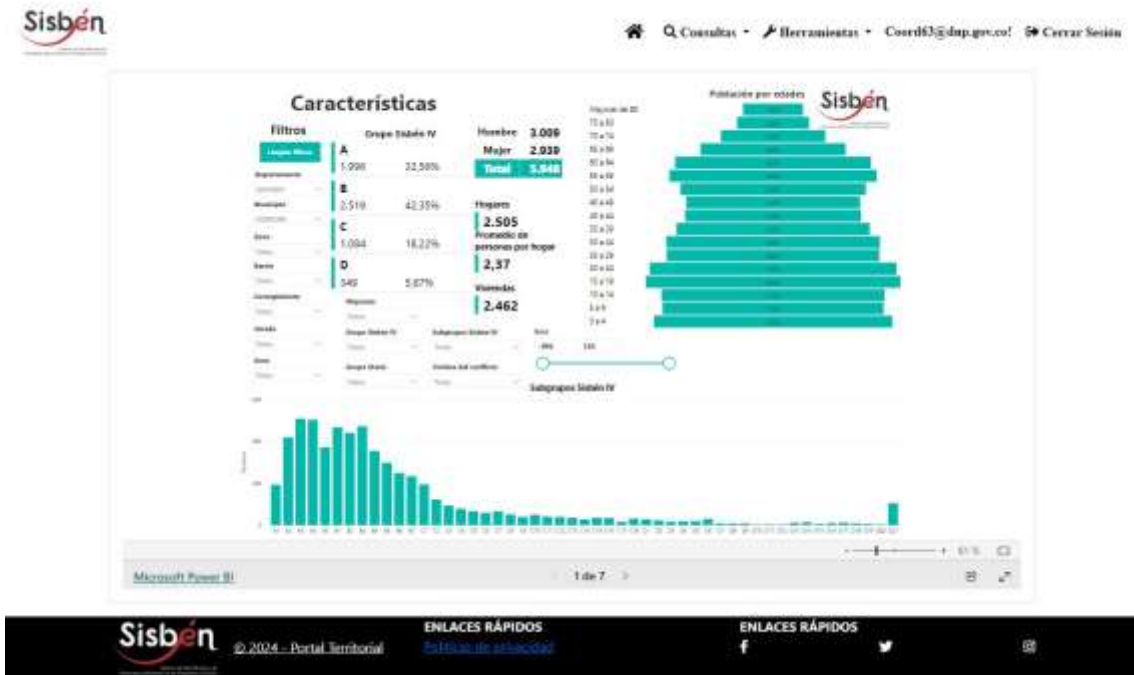

REGISTRO ESTADÍSTICO SISBEN- CÓRDOBA- JUNIO 2024

Fuente: Portal Territorial Sisbén-DNP

REGISTRO ESTADÍSTICO SISBEN- CÓRDOBA- JUNIO 2024

Fuente: Portal Territorial Sisbén-DNP

REGISTRO ESTADÍSTICO SISBEN- CÓRDOBA- JUNIO 2024

Fuente: Portal Territorial Sisbén-DNP

REGISTRO ESTADÍSTICO SISBEN- CÓRDOBA- JUNIO 2024

Fuente: Portal Territorial Sisbén-DNP

REGISTRO ESTADÍSTICO SISBEN- CÓRDOBA- JUNIO 2024

Fuente: Portal Territorial Sisbén-DNP