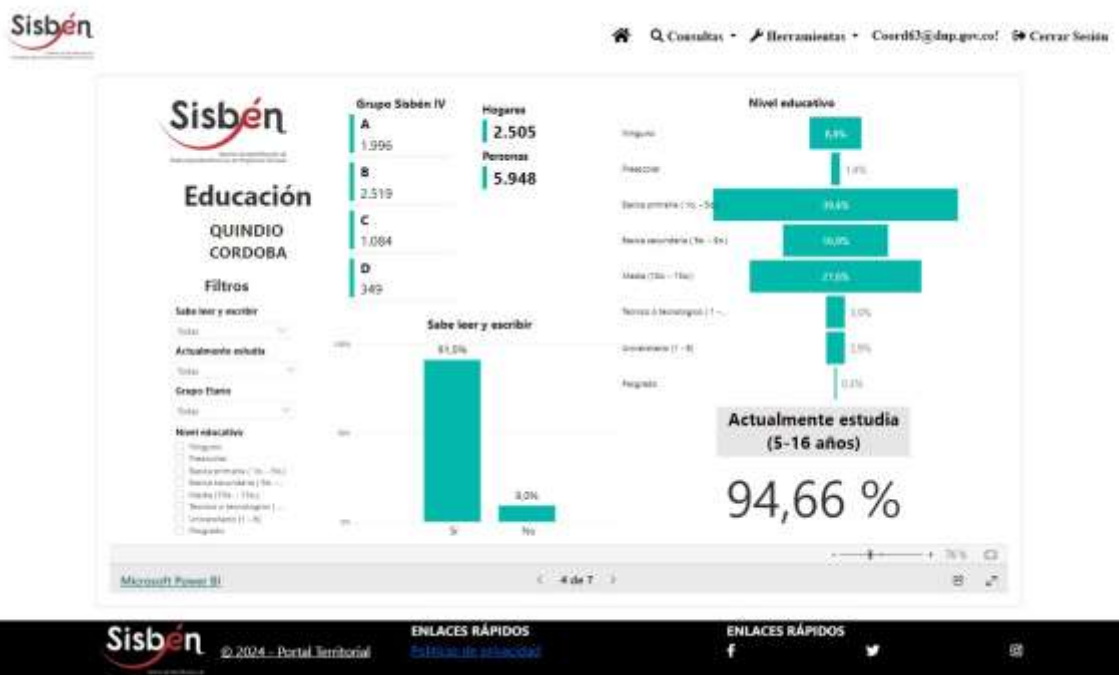

REGISTRO ESTADÍSTICO SISBEN- CÓRDOBA- JUNIO 2024

Fuente: Portal Territorial Sisbén-DNP

REGISTRO ESTADÍSTICO SISBEN- CÓRDOBA- JUNIO 2024

Fuente: Portal Territorial Sisbén-DNP

REGISTRO ESTADÍSTICO SISBEN- CÓRDOBA- JUNIO 2024

Fuente: Portal Territorial Sisbén-DNP

REGISTRO ESTADÍSTICO SISBEN- CÓRDOBA- JUNIO 2024

Fuente: Portal Territorial Sisbén-DNP

REGISTRO ESTADÍSTICO SISBEN- CÓRDOBA- JUNIO 2024

Fuente: Portal Territorial Sisbén-DNP