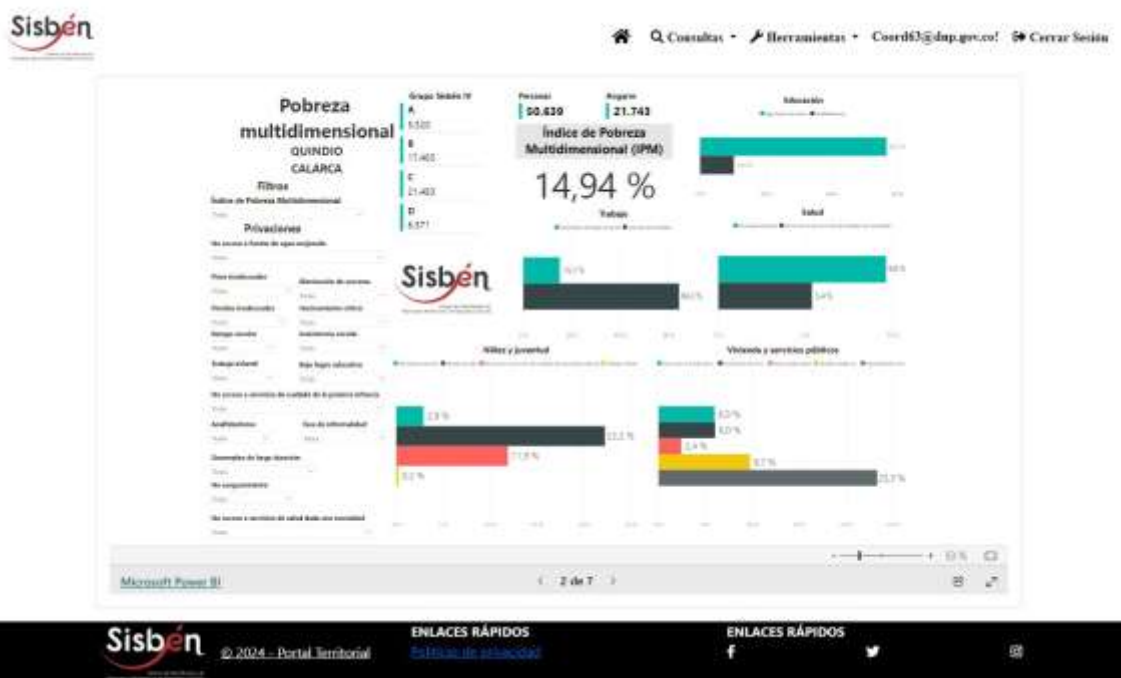

REGISTRO ESTADÍSTICO SISBEN – CALARCÁ – JUNIO 2024

Fuente: Portal Territorial Sisbén-DNP