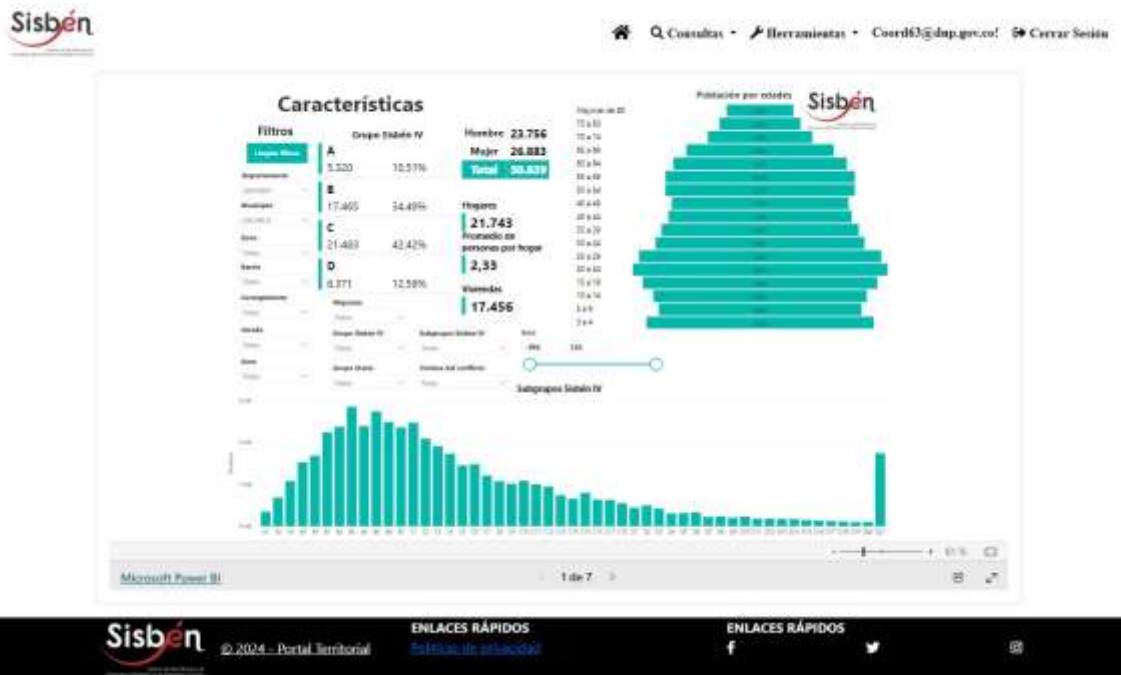

# REGISTRO ESTADÍSTICO SISBEN – CALARCÁ – JUNIO 2024

Fuente: Portal Territorial Sisbén-DNP