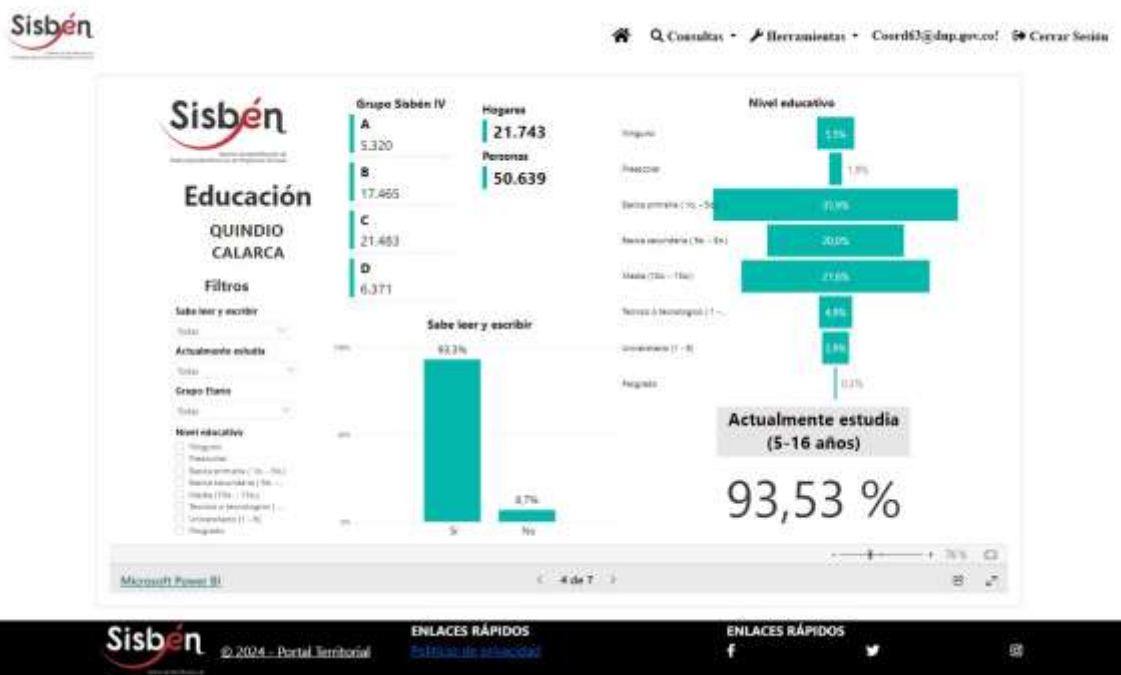

REGISTRO ESTADÍSTICO SISBEN – CALARCÁ – JUNIO 2024

Fuente: Portal Territorial Sisben-DNP