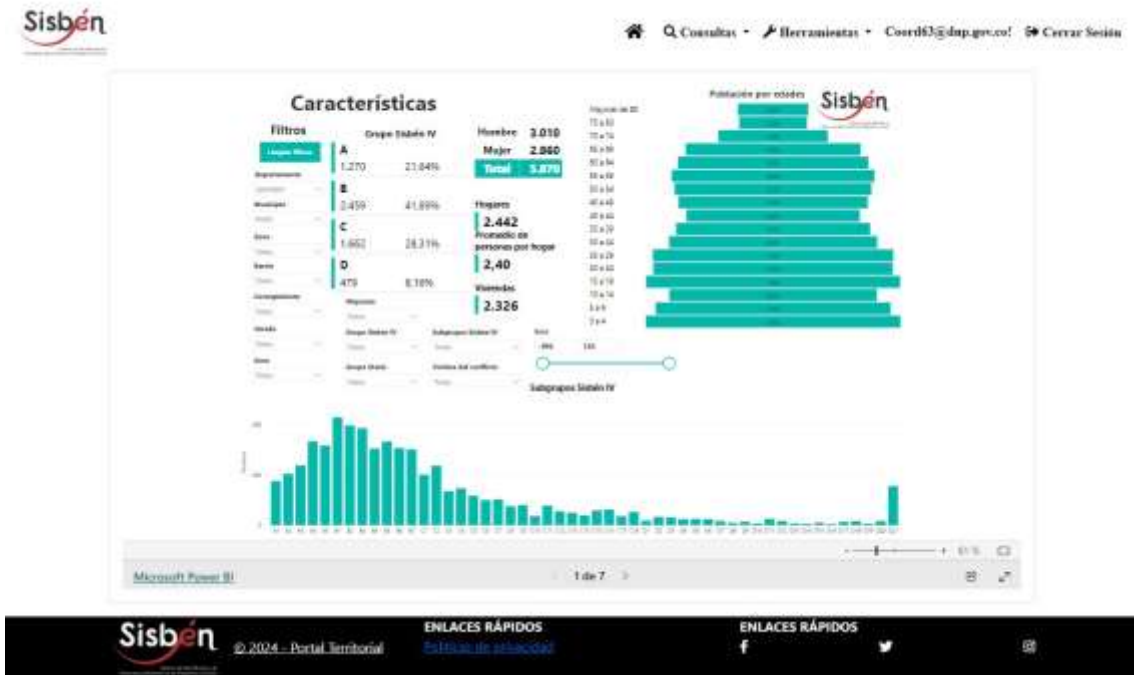

REGISTRO ESTADISTICO SISBEN – PIJAO – JUNIO 2024

Fuente: Portal Territorial Sisbén-DNP

REGISTRO ESTADISTICO SISBEN – PIJAO – JUNIO 2024

Fuente: Portal Territorial Sisbén-DNP

REGISTRO ESTADISTICO SISBEN – PIJAO – JUNIO 2024

Fuente: Portal Territorial Sisbén-DNP

REGISTRO ESTADISTICO SISBEN – PIJAO – JUNIO 2024

Fuente: Portal Territorial Sisbén-DNP

REGISTRO ESTADISTICO SISBEN – PIJAO – JUNIO 2024

Fuente: Portal Territorial Sisbén-DNP