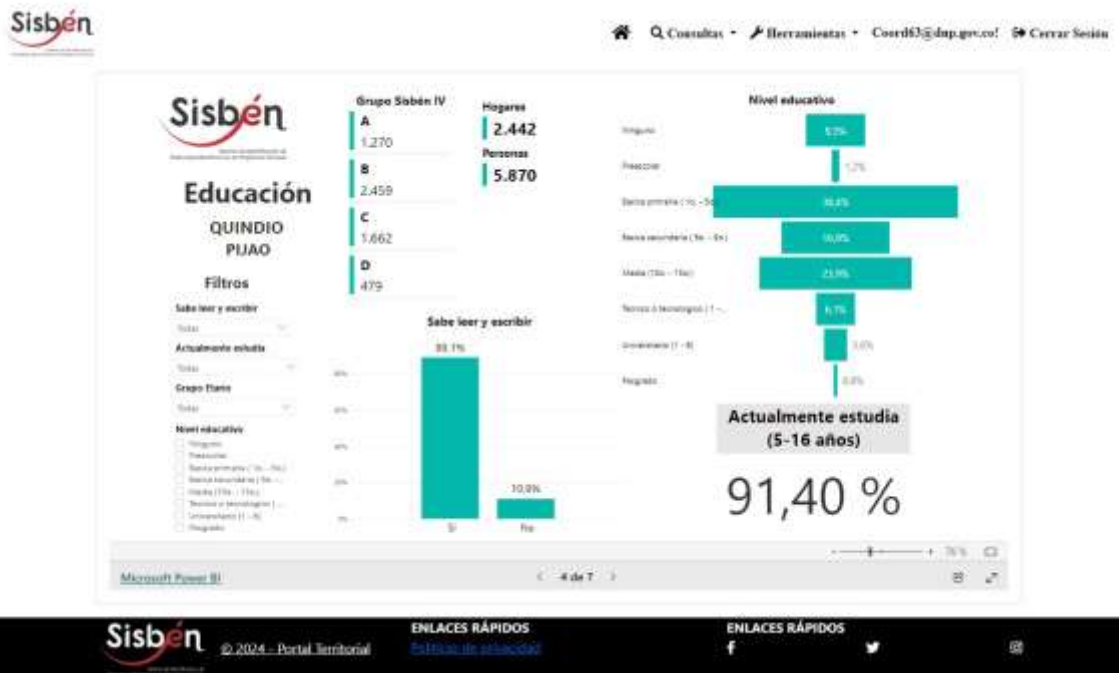

REGISTRO ESTADISTICO SISBEN – PIJAO – JUNIO 2024

Fuente: Portal Territorial Sisbén-DNP

REGISTRO ESTADISTICO SISBEN – PIJAO – JUNIO 2024

Fuente: Portal Territorial Sisbén-DNP

REGISTRO ESTADISTICO SISBEN – PIJAO – JUNIO 2024

Fuente: Portal Territorial Sisbén-DNP

REGISTRO ESTADISTICO SISBEN – PIJAO – JUNIO 2024

Fuente: Portal Territorial Sisbén-DNP

REGISTRO ESTADISTICO SISBEN – PIJAO – JUNIO 2024

Fuente: Portal Territorial Sisbén-DNP