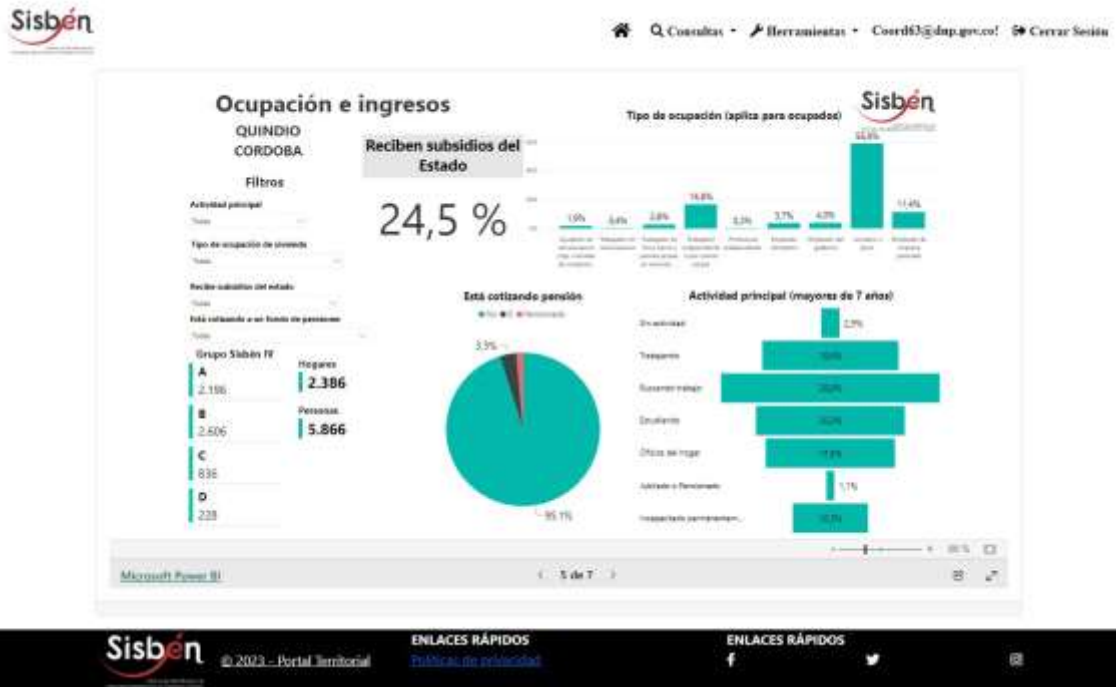

REGISTRO ESTADÍSTICO SISBEN – CÓRDOBA – SEPTIEMBRE 2023

Fuente: Portal Territorial Sisbén –DNP.

REGISTRO ESTADÍSTICO SISBEN – CÓRDOBA – SEPTIEMBRE 2023

Fuente: Portal Territorial Sisbén –DNP.

REGISTRO ESTADÍSTICO SISBEN – CÓRDOBA – SEPTIEMBRE 2023

Fuente: Portal Territorial Sisbén –DNP.

REGISTRO ESTADÍSTICO SISBEN – CÓRDOBA – SEPTIEMBRE 2023

Fuente: Portal Territorial Sisbén –DNP.

REGISTRO ESTADÍSTICO SISBEN – CÓRDOBA – SEPTIEMBRE 2023

Fuente: Portal Territorial Sisbén –DNP.