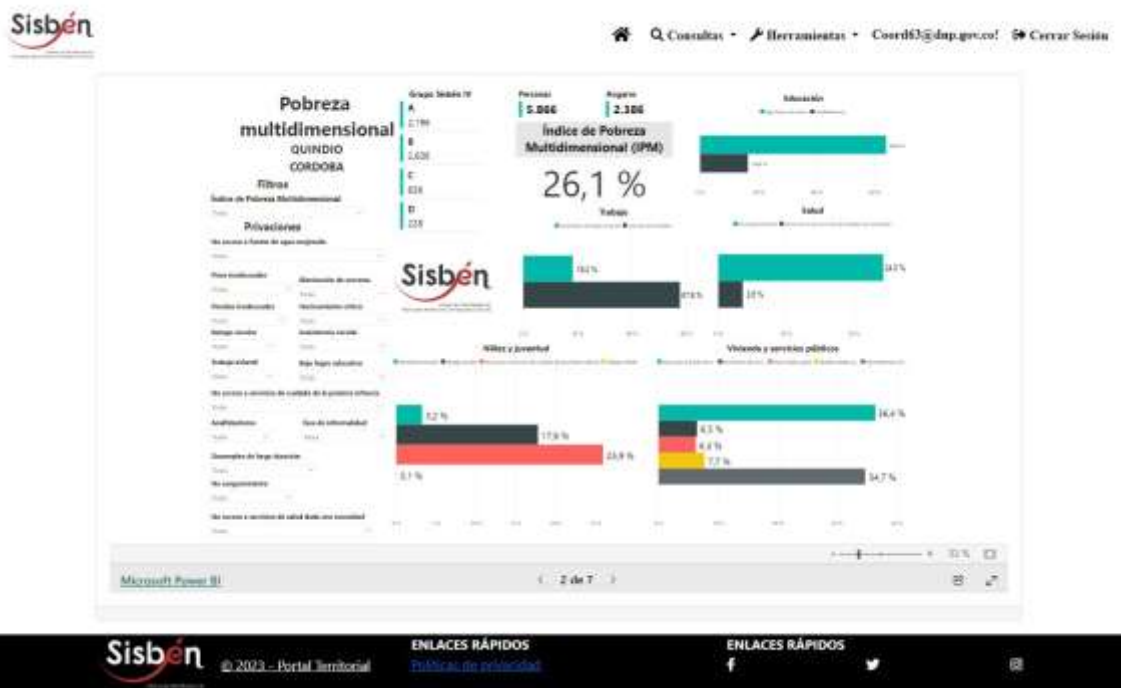

REGISTRO ESTADÍSTICO SISBEN – CÓRDOBA – SEPTIEMBRE 2023

Fuente: Portal Territorial Sisbén –DNP.

REGISTRO ESTADÍSTICO SISBEN – CÓRDOBA – SEPTIEMBRE 2023

Fuente: Portal Territorial Sisbén –DNP.

REGISTRO ESTADÍSTICO SISBEN – CÓRDOBA – SEPTIEMBRE 2023

Fuente: Portal Territorial Sisbén –DNP.

REGISTRO ESTADÍSTICO SISBEN – CÓRDOBA – SEPTIEMBRE 2023

Fuente: Portal Territorial Sisbén –DNP.

REGISTRO ESTADÍSTICO SISBEN – CÓRDOBA – SEPTIEMBRE 2023

Fuente: Portal Territorial Sisbén –DNP.