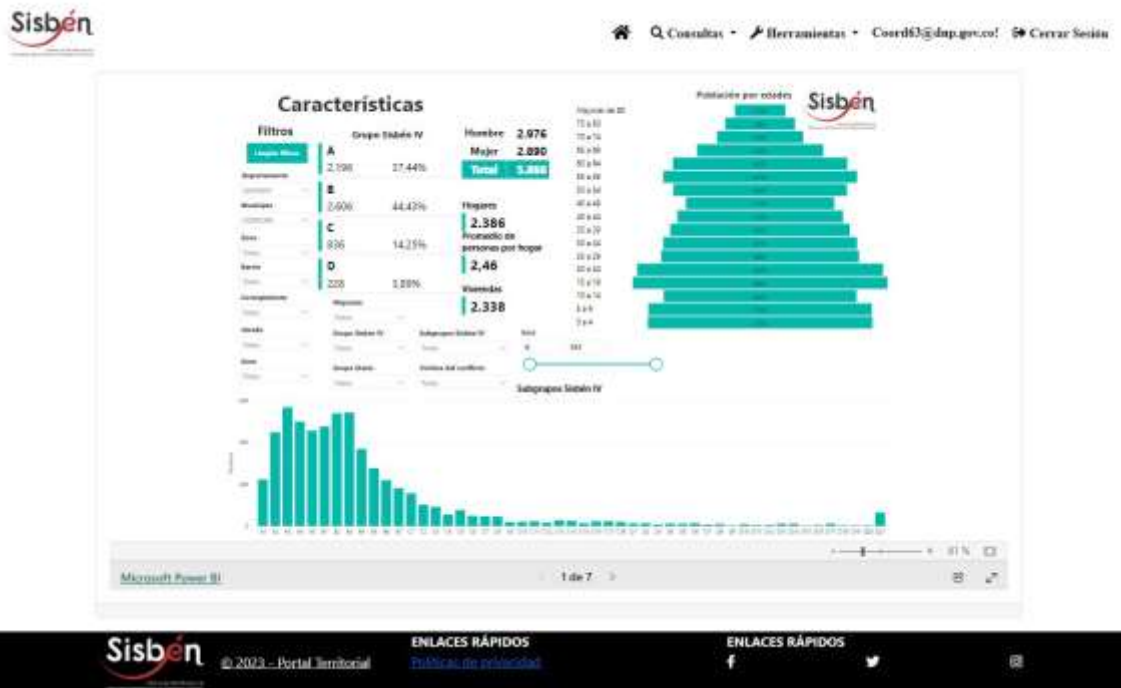

REGISTRO ESTADÍSTICO SISBEN – CÓRDOBA – SEPTIEMBRE 2023

Fuente: Portal Territorial Sisbén –DNP.

REGISTRO ESTADÍSTICO SISBEN – CÓRDOBA – SEPTIEMBRE 2023

Fuente: Portal Territorial Sisbén –DNP.

REGISTRO ESTADÍSTICO SISBEN – CÓRDOBA – SEPTIEMBRE 2023

Fuente: Portal Territorial Sisbén –DNP.

REGISTRO ESTADÍSTICO SISBEN – CÓRDOBA – SEPTIEMBRE 2023

Fuente: Portal Territorial Sisbén –DNP.

REGISTRO ESTADÍSTICO SISBEN – CÓRDOBA – SEPTIEMBRE 2023

Fuente: Portal Territorial Sisbén –DNP.