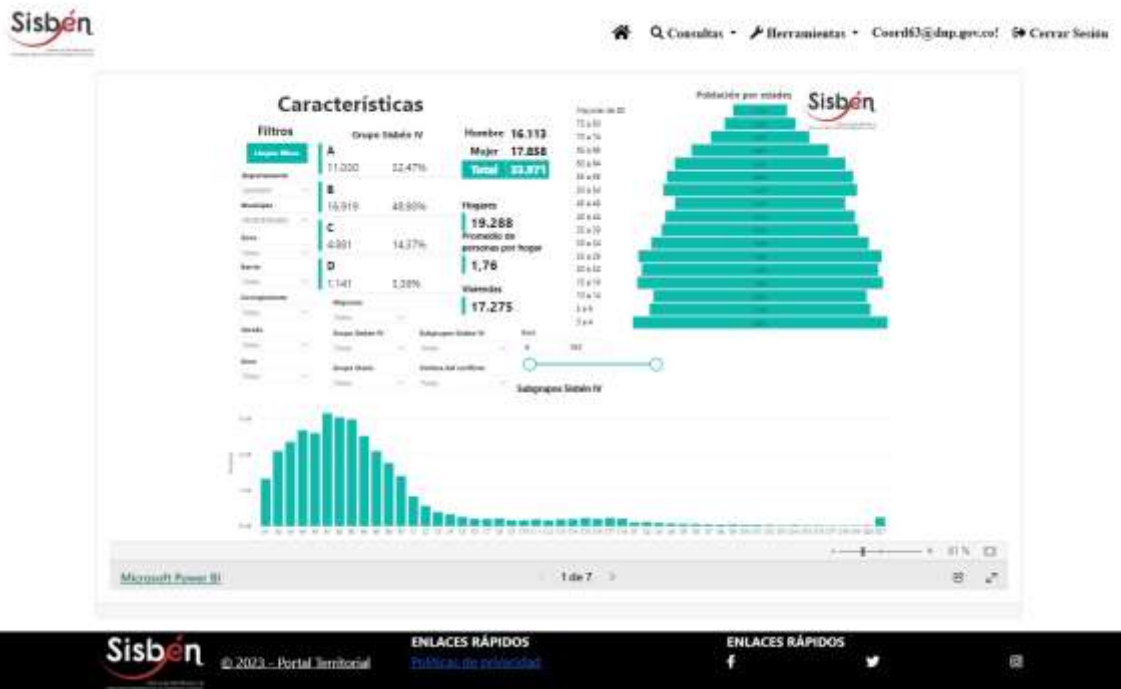

REGISTRO ESTADÍSTICO SISBEN –MONTENEGRO- OCTUBRE 2023

Fuente: Portal Territorial Sisbén –DNP.

REGISTRO ESTADÍSTICO SISBEN –MONTENEGRO- OCTUBRE 2023

Fuente: Portal Territorial Sisbén –DNP.

REGISTRO ESTADÍSTICO SISBEN –MONTENEGRO- OCTUBRE 2023