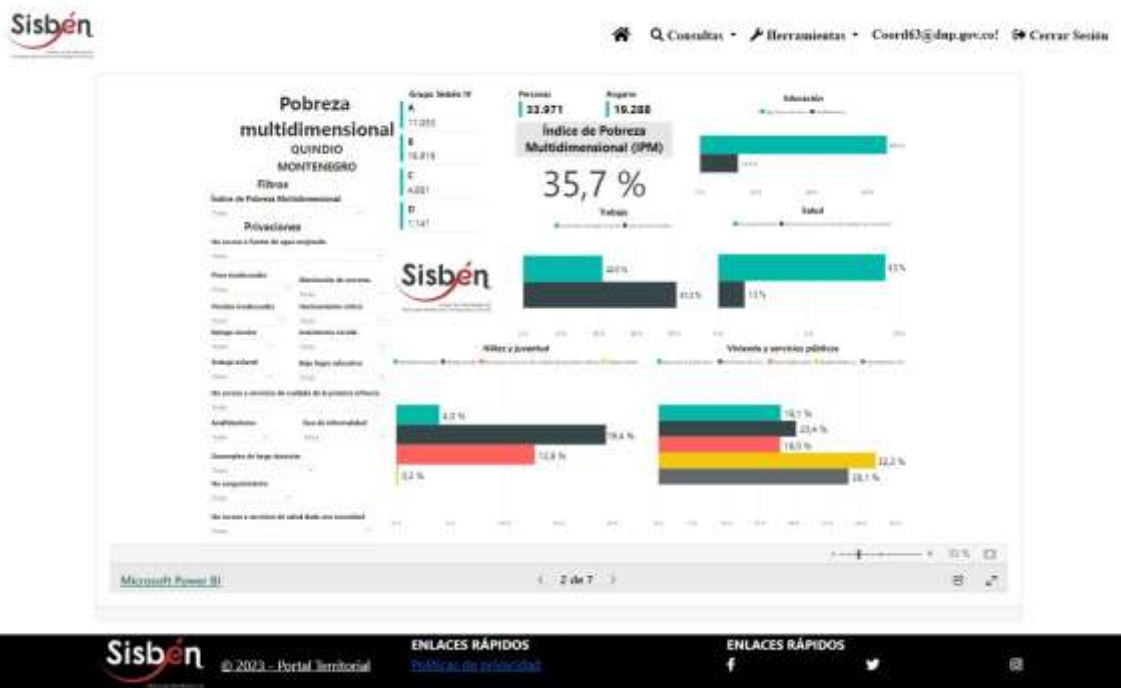

REGISTRO ESTADÍSTICO SISBEN –MONTENEGRO- OCTUBRE 2023

Fuente: Portal Territorial Sisbén –DNP.

REGISTRO ESTADÍSTICO SISBEN –MONTENEGRO- OCTUBRE 2023

Fuente: Portal Territorial Sisbén –DNP.

REGISTRO ESTADÍSTICO SISBEN –MONTENEGRO- OCTUBRE 2023

Fuente: Portal Territorial Sisbén –DNP.

REGISTRO ESTADÍSTICO SISBEN –MONTENEGRO- OCTUBRE 2023

Fuente: Portal Territorial Sisbén –DNP.

REGISTRO ESTADÍSTICO SISBEN –MONTENEGRO- OCTUBRE 2023

Fuente: Portal Territorial Sisbén –DNP.