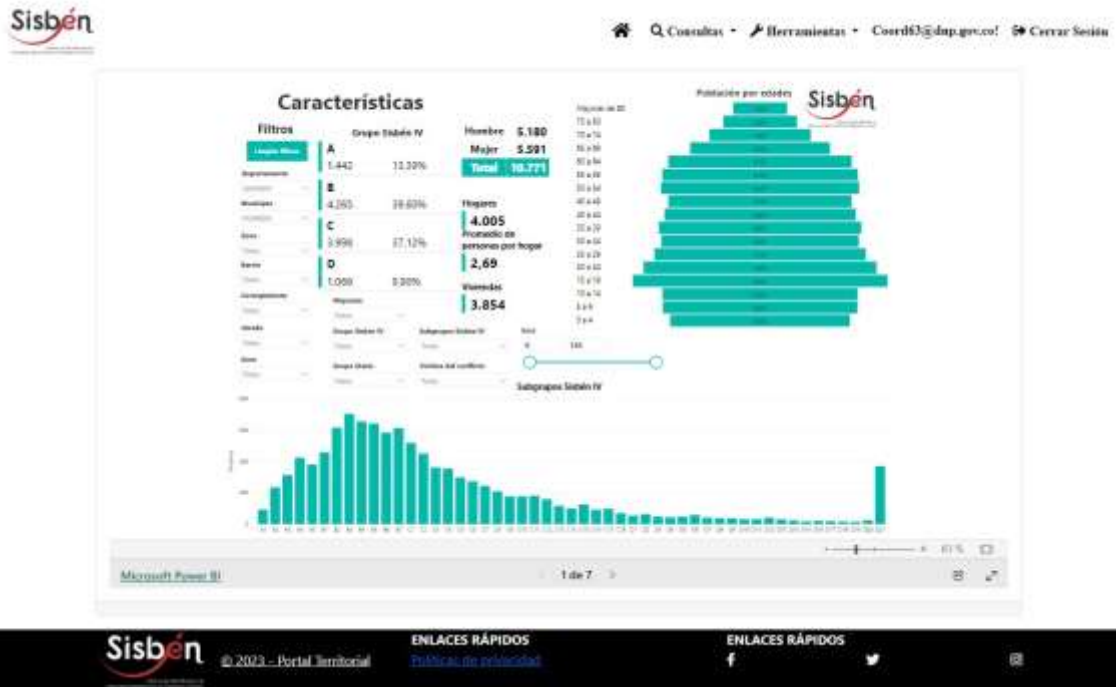

REGISTRO ESTADÍSTICO SISBEN – FILANDIA – MAYO 2023

Fuente: Portal Territorial Sisbén –DNP.

REGISTRO ESTADÍSTICO SISBEN – FILANDIA – MAYO 2023

Fuente: Portal Territorial Sisbén –DNP.

REGISTRO ESTADÍSTICO SISBEN – FILANDIA – MAYO 2023