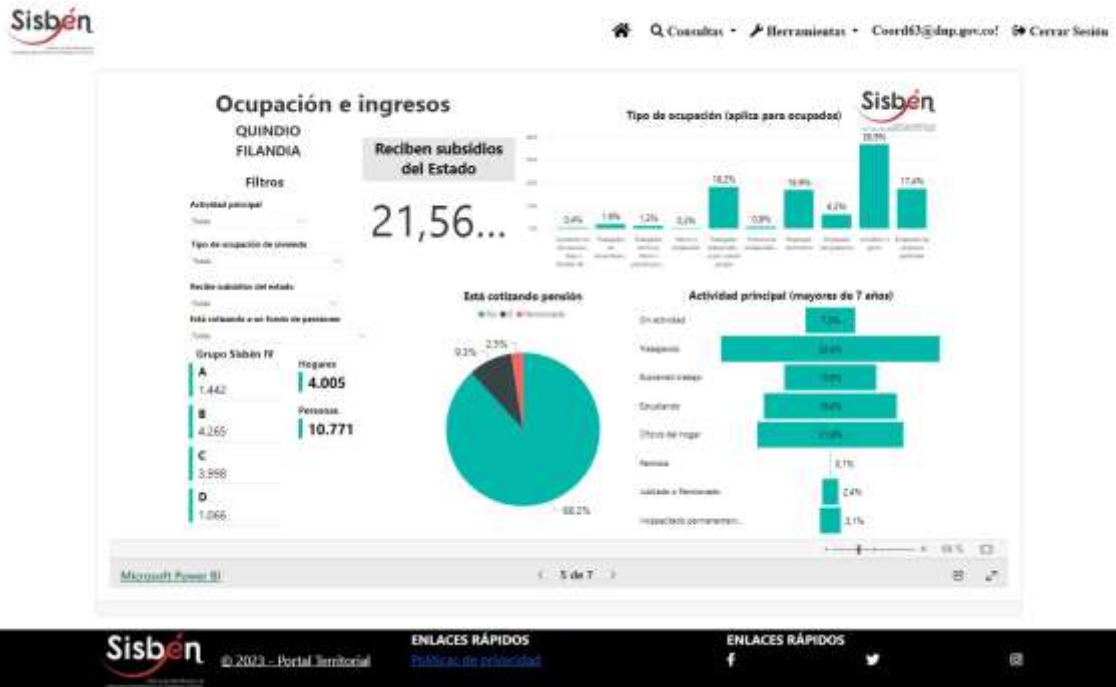

REGISTRO ESTADÍSTICO SISBEN – FILANDIA – MAYO 2023

Fuente: Portal Territorial Sisbén –DNP.

REGISTRO ESTADÍSTICO SISBEN – FILANDIA – MAYO 2023

Fuente: Portal Territorial Sisbén –DNP.

REGISTRO ESTADÍSTICO SISBEN – FILANDIA – MAYO 2023

Fuente: Portal Territorial Sisbén –DNP.

REGISTRO ESTADÍSTICO SISBEN – FILANDIA – MAYO 2023

Fuente: Portal Territorial Sisbén –DNP.

REGISTRO ESTADÍSTICO SISBEN – FILANDIA – MAYO 2023

Fuente: Portal Territorial Sisbén –DNP.