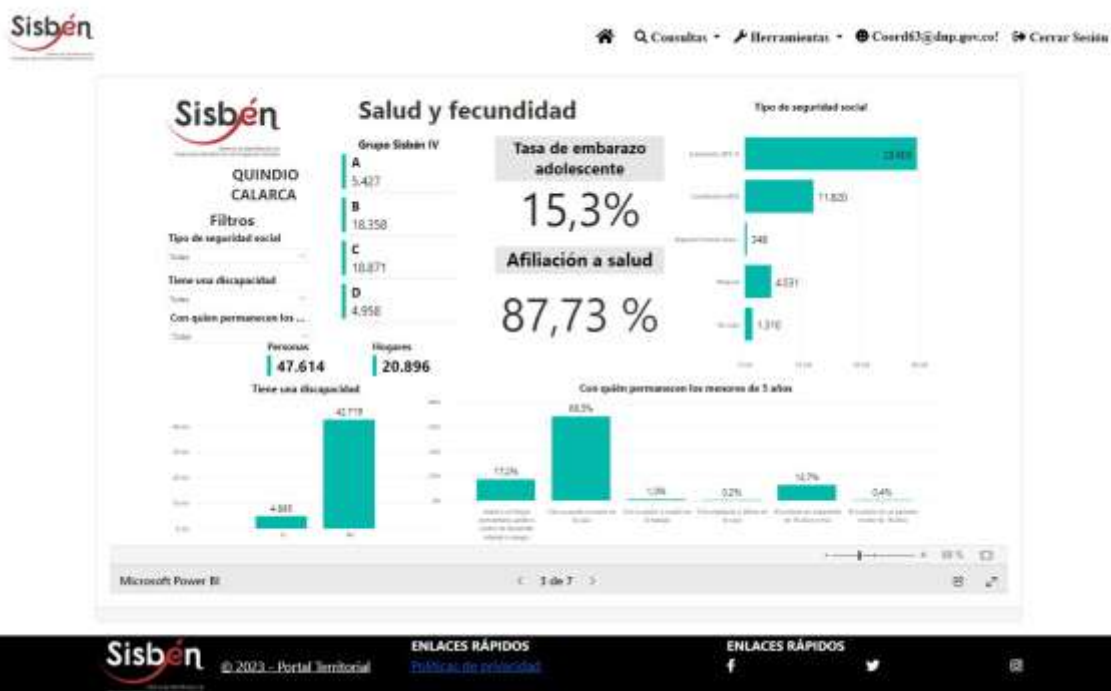

REGISTRO ESTADÍSTICO SISBEN –CALARCÁ-MARZO 2023

Fuente: Portal Territorial Sisbén-DNP.

REGISTRO ESTADÍSTICO SISBEN –CALARCÁ-MARZO 2023

Fuente: Portal Territorial Sisbén-DNP.

REGISTRO ESTADÍSTICO SISBEN –CALARCÁ-MARZO 2023

Fuente: Portal Territorial Sisbén-DNP.

REGISTRO ESTADÍSTICO SISBEN –CALARCÁ-MARZO 2023

Fuente: Portal Territorial Sisbén-DNP.

REGISTRO ESTADÍSTICO SISBEN –CALARCÁ-MARZO 2023

Fuente: Portal Territorial Sisbén-DNP