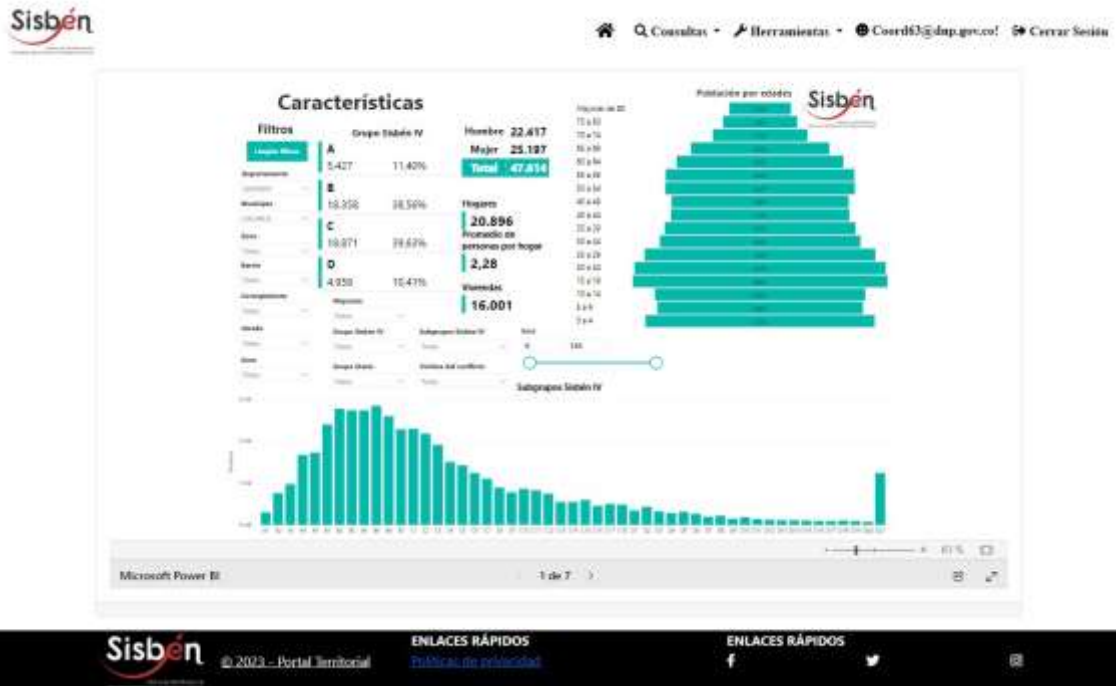

REGISTRO ESTADÍSTICO SISBEN –CALARCÁ-MARZO 2023

Fuente: Portal Territorial Sisbén-DNP.

REGISTRO ESTADÍSTICO SISBEN –CALARCÁ-MARZO 2023

Fuente: Portal Territorial Sisbén-DNP.

REGISTRO ESTADÍSTICO SISBEN –CALARCÁ-MARZO 2023