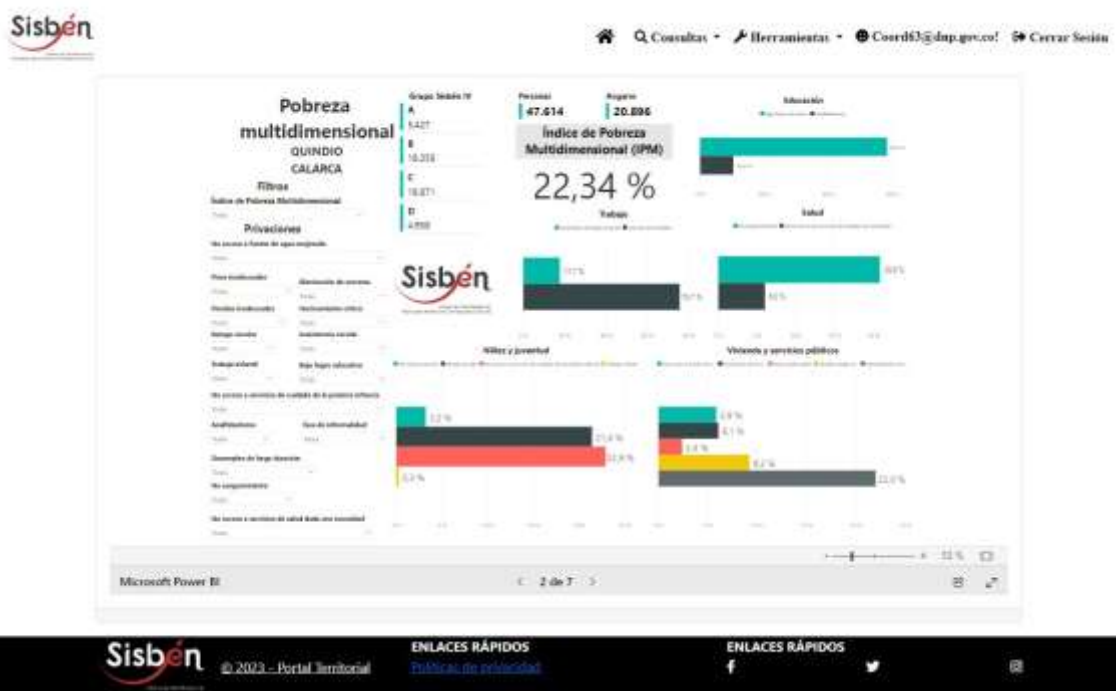

REGISTRO ESTADÍSTICO SISBEN –CALARCÁ-MARZO 2023

Fuente: Portal Territorial Sisbén-DNP.

REGISTRO ESTADÍSTICO SISBEN –CALARCÁ-MARZO 2023

Fuente: Portal Territorial Sisbén-DNP.

REGISTRO ESTADÍSTICO SISBEN –CALARCÁ-MARZO 2023

Fuente: Portal Territorial Sisbén-DNP.

REGISTRO ESTADÍSTICO SISBEN –CALARCÁ-MARZO 2023

Fuente: Portal Territorial Sisbén-DNP.

REGISTRO ESTADÍSTICO SISBEN –CALARCÁ-MARZO 2023

Fuente: Portal Territorial Sisbén-DNP