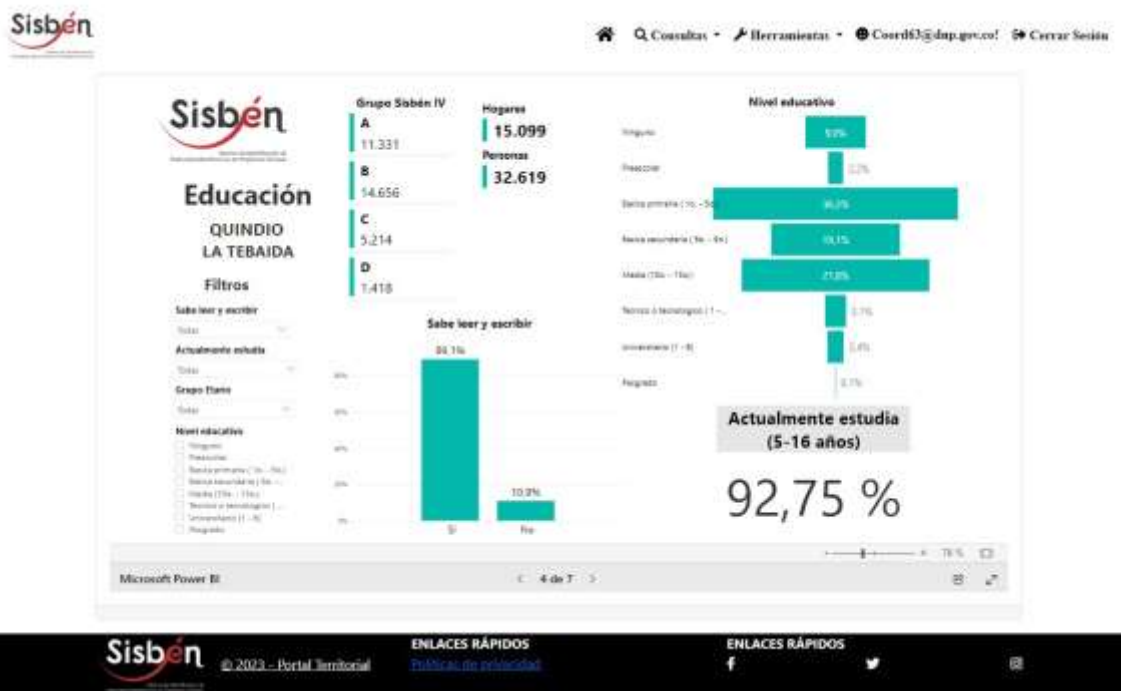

REGISTRO ESTADÍSTICO SISBEN- LA TEBaida – FEBRERO 2023

Fuente: Portal Territorial Sisbén-DNP.

REGISTRO ESTADÍSTICO SISBEN – LA TEBaida- FEBRERO 2023

Fuente: Portal Territorial Sisbén-DNP.

REGISTRO ESTADÍSTICO SISBEN – LA TEBAIDA- FEBRERO 2023

Fuente: Portal Territorial Sisbén-DNP.

REGISTRO ESTADÍSTICO SISBEN – LA TEBAIDA- FEBRERO 2023

Fuente: Portal Territorial Sisbén-DNP.

REGISTRO ESTADÍSTICO SISBEN – LA TEBAIDA- FEBRERO 2023

Fuente: Portal Territorial Sisbén-DNP.