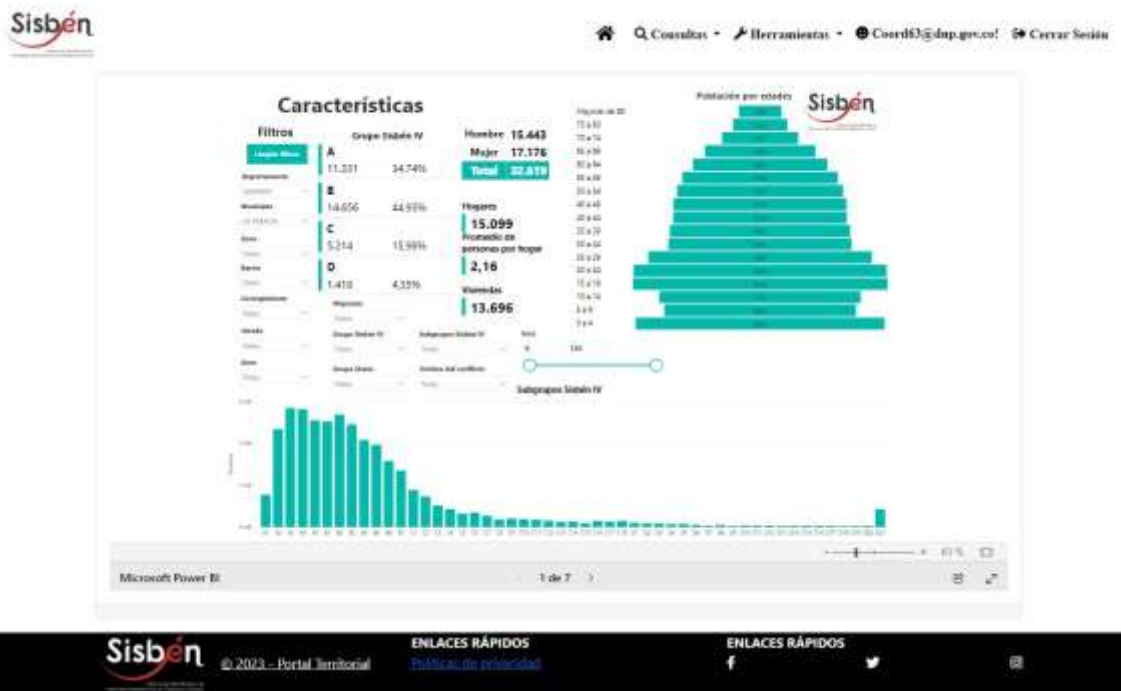

REGISTRO ESTADÍSTICO SISBEN- LA TEBaida – FEBRERO 2023

Fuente: Portal Territorial Sisbén-DNP.

REGISTRO ESTADÍSTICO SISBEN – LA TEBaida- FEBRERO 2023

Fuente: Portal Territorial Sisbén-DNP.

REGISTRO ESTADÍSTICO SISBEN – LA TEBAIDA- FEBRERO 2023

Fuente: Portal Territorial Sisbén-DNP.

REGISTRO ESTADÍSTICO SISBEN – LA TEBAIDA- FEBRERO 2023

Fuente: Portal Territorial Sisbén-DNP.

REGISTRO ESTADÍSTICO SISBEN – LA TEBAIDA- FEBRERO 2023

Fuente: Portal Territorial Sisbén-DNP.