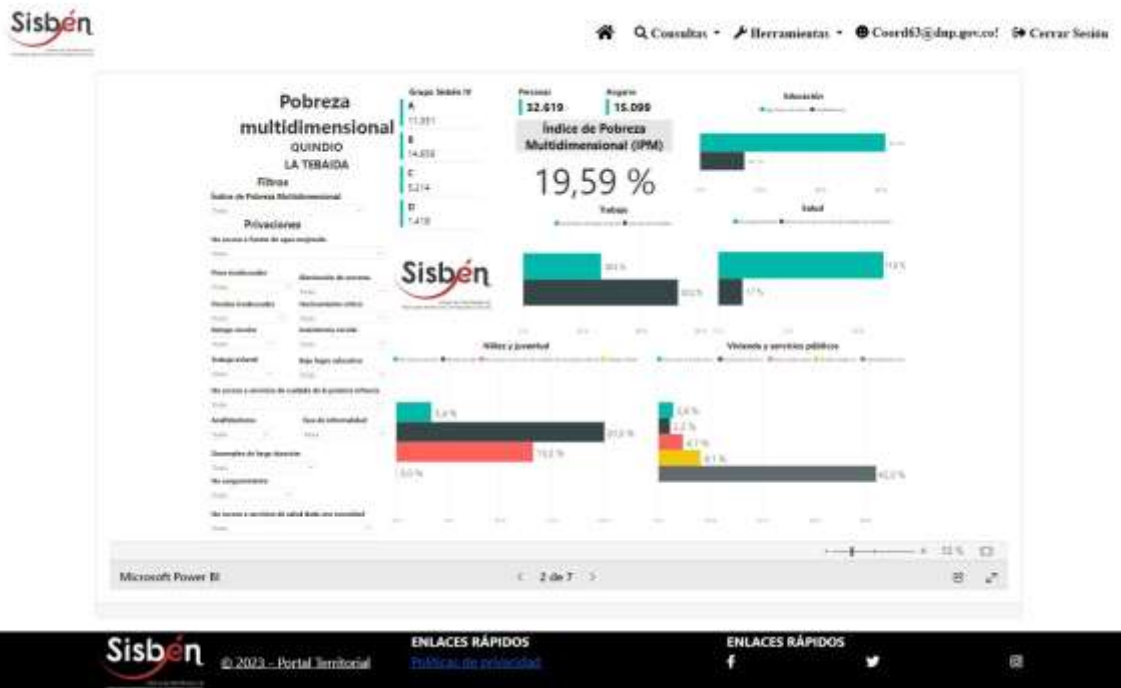

REGISTRO ESTADÍSTICO SISBEN- LA TEBaida – FEBRERO 2023

Fuente: Portal Territorial Sisbén-DNP.

REGISTRO ESTADÍSTICO SISBEN – LA TEBaida- FEBRERO 2023

Fuente: Portal Territorial Sisbén-DNP.

REGISTRO ESTADÍSTICO SISBEN – LA TEBAIDA- FEBRERO 2023

Fuente: Portal Territorial Sisbén-DNP.

REGISTRO ESTADÍSTICO SISBEN – LA TEBAIDA- FEBRERO 2023

Fuente: Portal Territorial Sisbén-DNP.

REGISTRO ESTADÍSTICO SISBEN – LA TEBAIDA- FEBRERO 2023

Fuente: Portal Territorial Sisbén-DNP.