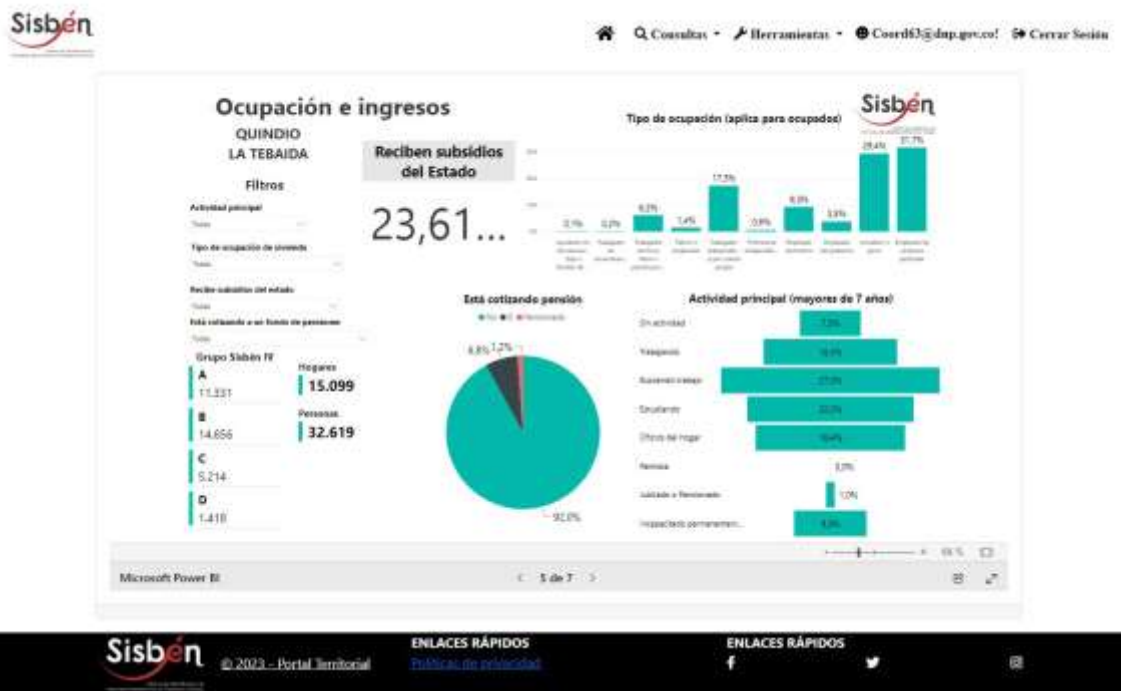

REGISTRO ESTADÍSTICO SISBEN- LA TEBaida – FEBRERO 2023

Fuente: Portal Territorial Sisbén-DNP.

REGISTRO ESTADÍSTICO SISBEN – LA TEBaida- FEBRERO 2023

Fuente: Portal Territorial Sisbén-DNP.

REGISTRO ESTADÍSTICO SISBEN – LA TEBAIDA- FEBRERO 2023

Fuente: Portal Territorial Sisbén-DNP.

REGISTRO ESTADÍSTICO SISBEN – LA TEBAIDA- FEBRERO 2023

Fuente: Portal Territorial Sisbén-DNP.

REGISTRO ESTADÍSTICO SISBEN – LA TEBAIDA- FEBRERO 2023

Fuente: Portal Territorial Sisbén-DNP.