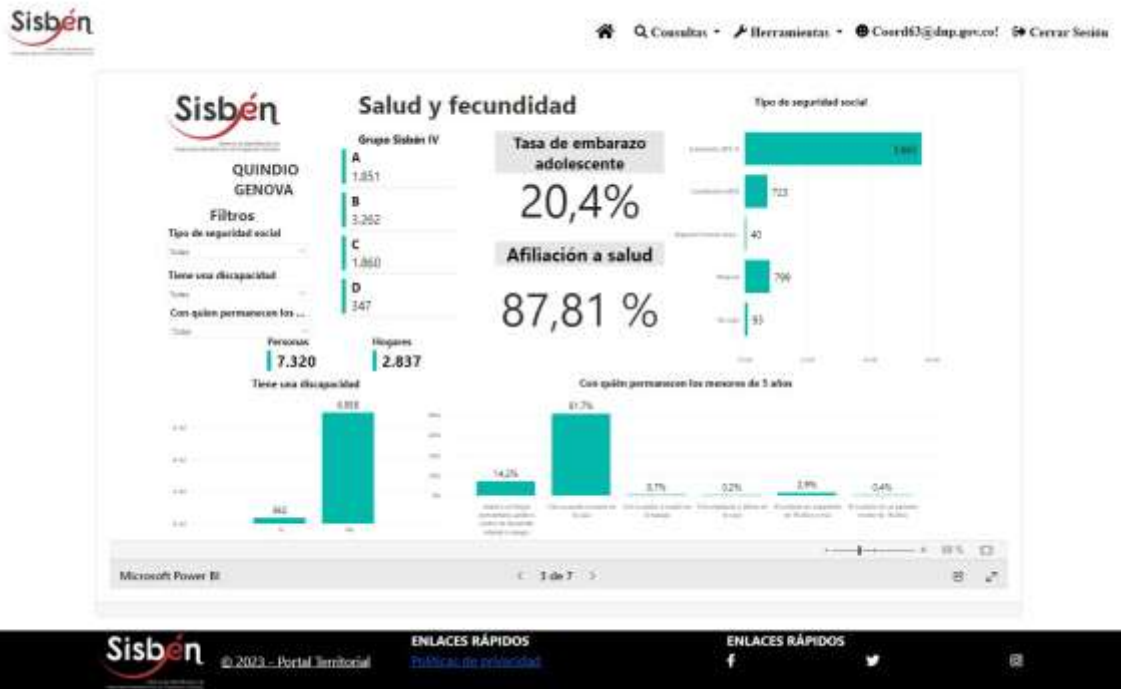

REGISTRO ESTADÍSTICO SISBEN – GÉNOVA – FEBRERO 2023

Fuente: Portal Territorial Sisbén-DNP

REGISTRO ESTADÍSTICO SISBEN – GÉNOVA – FEBRERO 2023

Fuente: Portal Territorial Sisbén-DNP

REGISTRO ESTADÍSTICO SISBEN – GÉNOVA – FEBRERO 2023

Fuente: Portal Territorial Sisbén-DNP

REGISTRO ESTADÍSTICO SISBEN – GÉNOVA – FEBRERO 2023

Fuente: Portal Territorial Sisbén-DNP

REGISTRO ESTADÍSTICO SISBEN – GÉNOVA – FEBRERO 2023

Fuente: Portal Territorial Sisbén-DNP