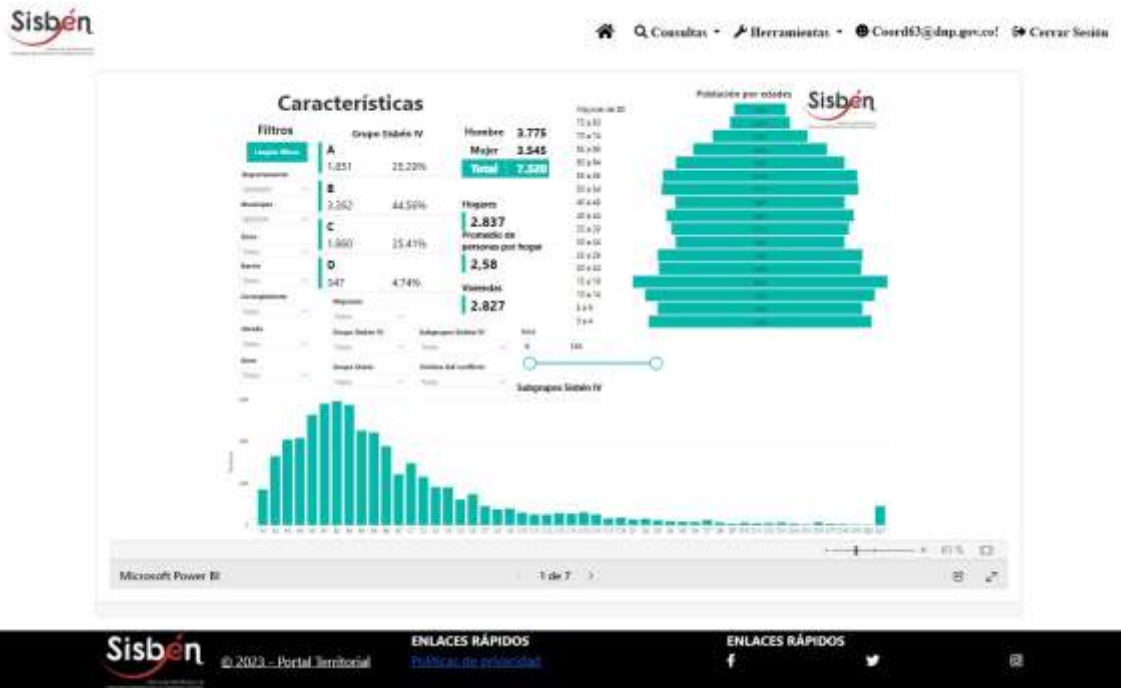

REGISTRO ESTADÍSTICO SISBEN – GÉNOVA – FEBRERO 2023

Fuente: Portal Territorial Sisbén-DNP

REGISTRO ESTADÍSTICO SISBEN – GÉNOVA – FEBRERO 2023

Fuente: Portal Territorial Sisbén-DNP

REGISTRO ESTADÍSTICO SISBEN – GÉNOVA – FEBRERO 2023

Fuente: Portal Territorial Sisbén-DNP

REGISTRO ESTADÍSTICO SISBEN – GÉNOVA – FEBRERO 2023

Fuente: Portal Territorial Sisbén-DNP

REGISTRO ESTADÍSTICO SISBEN – GÉNOVA – FEBRERO 2023

Fuente: Portal Territorial Sisbén-DNP