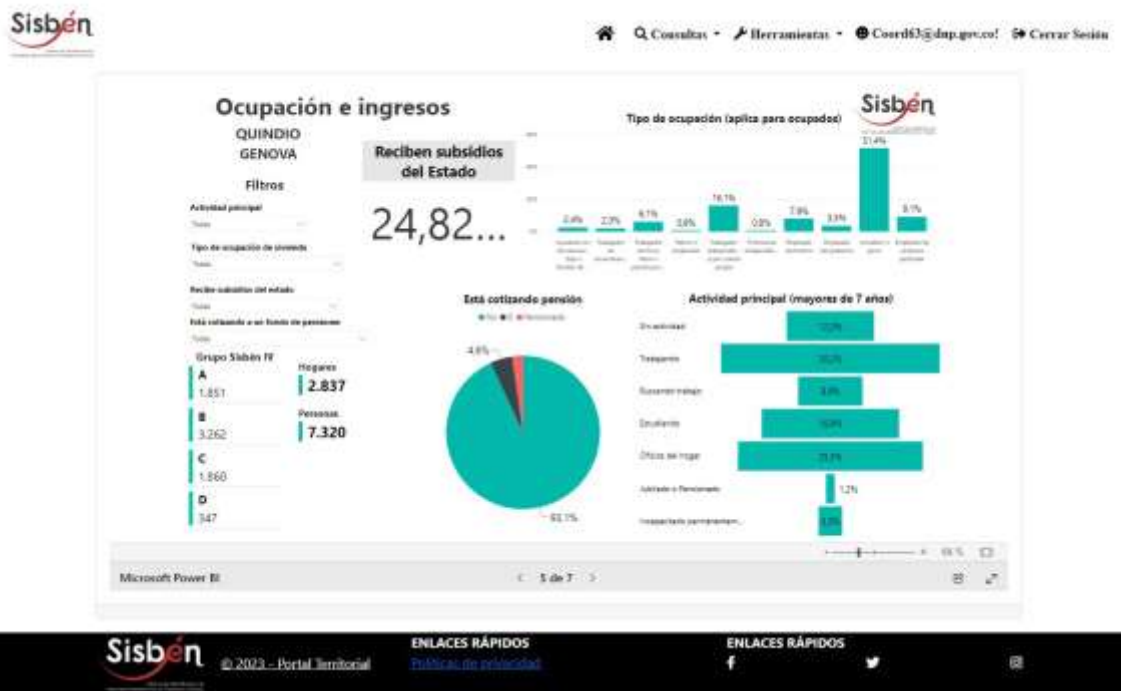

REGISTRO ESTADÍSTICO SISBEN – GÉNOVA – FEBRERO 2023

Fuente: Portal Territorial Sisbén-DNP

REGISTRO ESTADÍSTICO SISBEN – GÉNOVA – FEBRERO 2023

Fuente: Portal Territorial Sisbén-DNP

REGISTRO ESTADÍSTICO SISBEN – GÉNOVA – FEBRERO 2023

Fuente: Portal Territorial Sisbén-DNP

REGISTRO ESTADÍSTICO SISBEN – GÉNOVA – FEBRERO 2023

Fuente: Portal Territorial Sisbén-DNP

REGISTRO ESTADÍSTICO SISBEN – GÉNOVA – FEBRERO 2023

Fuente: Portal Territorial Sisbén-DNP