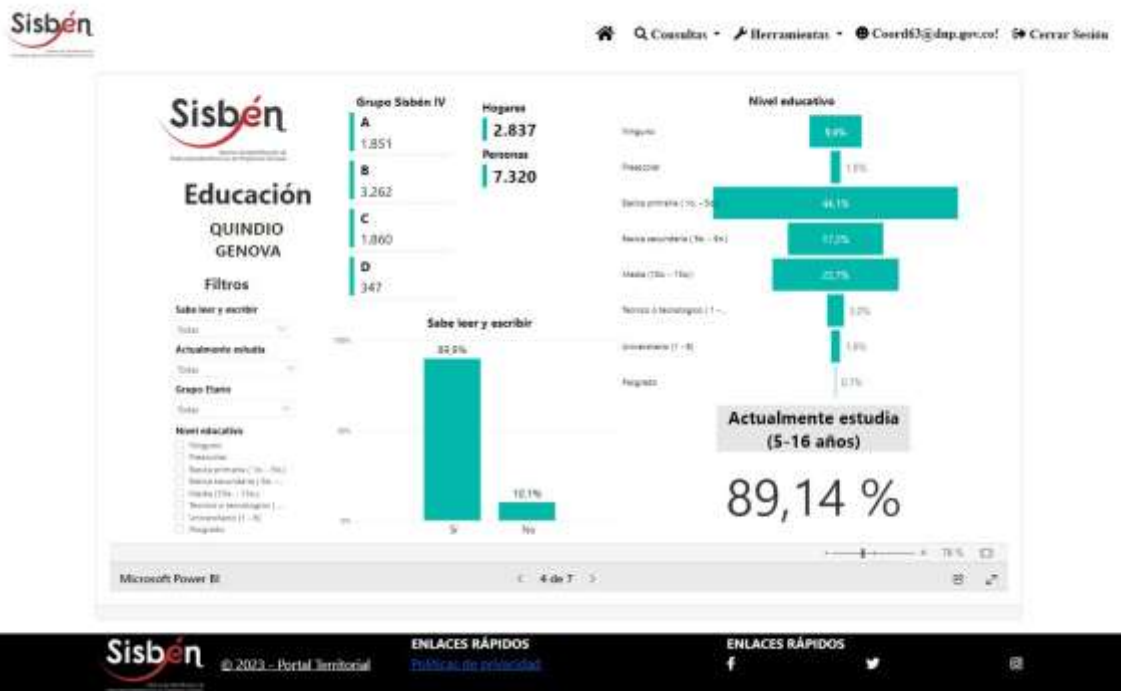

REGISTRO ESTADÍSTICO SISBEN – GÉNOVA – FEBRERO 2023

Fuente: Portal Territorial Sisbén-DNP

REGISTRO ESTADÍSTICO SISBEN – GÉNOVA – FEBRERO 2023

Fuente: Portal Territorial Sisbén-DNP

REGISTRO ESTADÍSTICO SISBEN – GÉNOVA – FEBRERO 2023

Fuente: Portal Territorial Sisbén-DNP

REGISTRO ESTADÍSTICO SISBEN – GÉNOVA – FEBRERO 2023

Fuente: Portal Territorial Sisbén-DNP

REGISTRO ESTADÍSTICO SISBEN – GÉNOVA – FEBRERO 2023

Fuente: Portal Territorial Sisbén-DNP