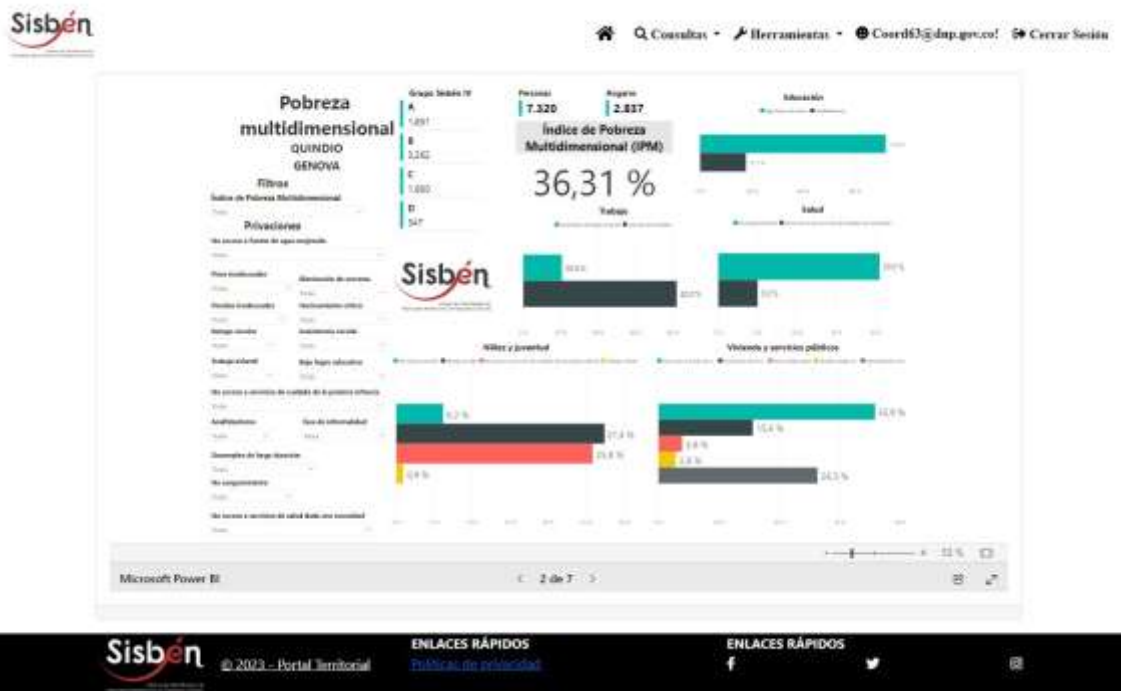

REGISTRO ESTADÍSTICO SISBEN – GÉNOVA – FEBRERO 2023

Fuente: Portal Territorial Sisbén-DNP

REGISTRO ESTADÍSTICO SISBEN – GÉNOVA – FEBRERO 2023

Fuente: Portal Territorial Sisbén-DNP

REGISTRO ESTADÍSTICO SISBEN – GÉNOVA – FEBRERO 2023

Fuente: Portal Territorial Sisbén-DNP

REGISTRO ESTADÍSTICO SISBEN – GÉNOVA – FEBRERO 2023

Fuente: Portal Territorial Sisbén-DNP

REGISTRO ESTADÍSTICO SISBEN – GÉNOVA – FEBRERO 2023

Fuente: Portal Territorial Sisbén-DNP