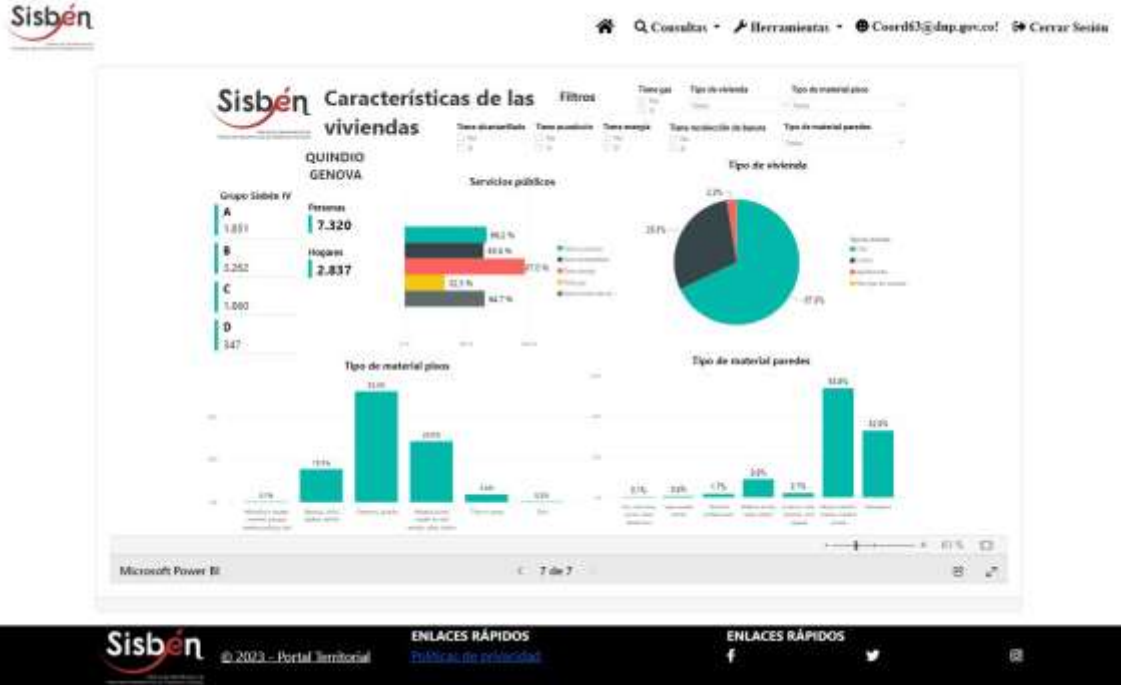

REGISTRO ESTADÍSTICO SISBEN – GÉNOVA – FEBRERO 2023

Fuente: Portal Territorial Sisben-DNP