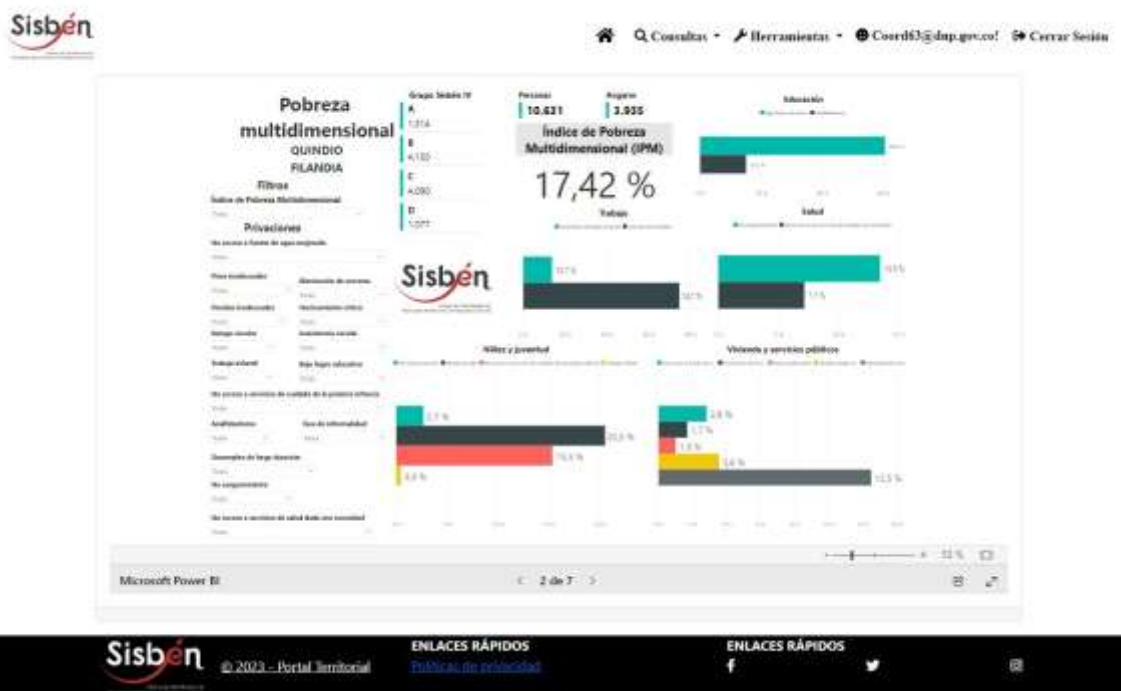

REGISTRO ESTADÍSTICO SISBEN- FILANDIA- FEBRERO 2023

Fuente: Portal Territorial Sisbén-DNP.

REGISTRO ESTADÍSTICO SISBEN- FILANDIA- FEBRERO 2023

Fuente: Portal Territorial Sisbén-DNP.

REGISTRO ESTADÍSTICO SISBEN- FILANDIA- FEBRERO 2023

Fuente: Portal Territorial Sisben-DNP.

REGISTRO ESTADÍSTICO SISBEN- FILANDIA- FEBRERO 2023

Fuente: Portal Territorial Sisben-DNP.

REGISTRO ESTADÍSTICO SISBEN- FILANDIA- FEBRERO 2023

Fuente: Portal Territorial Sisbén-DNP.