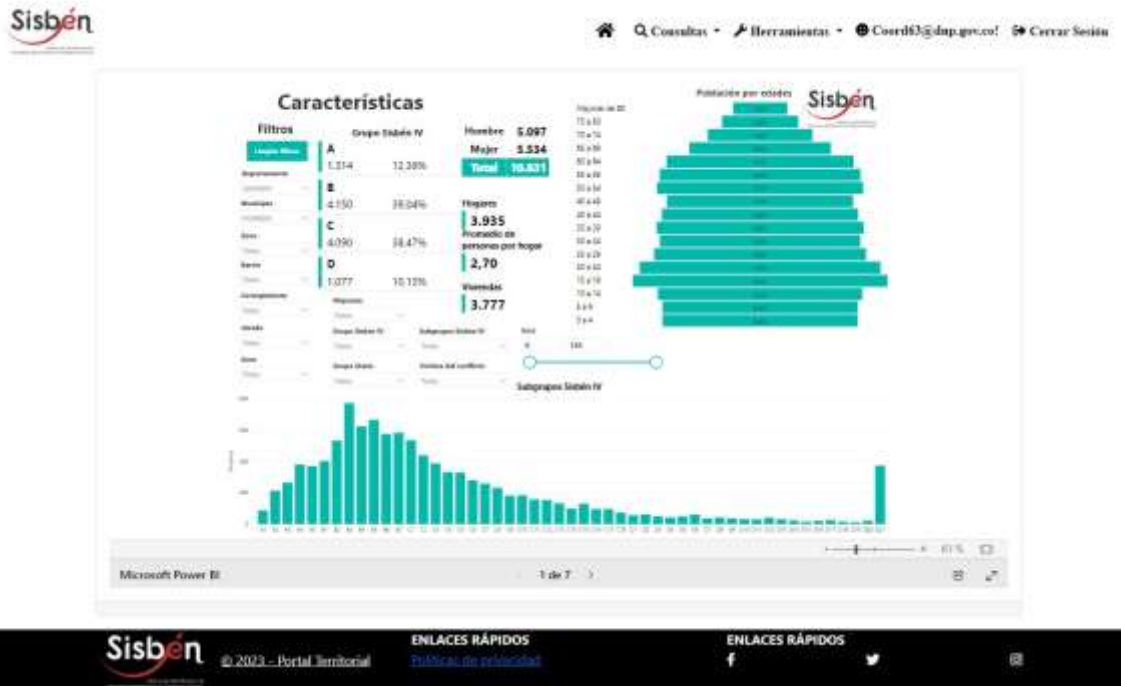

REGISTRO ESTADÍSTICO SISBEN- FILANDIA- FEBRERO 2023

Fuente: Portal Territorial Sisbén-DNP.

REGISTRO ESTADÍSTICO SISBEN- FILANDIA- FEBRERO 2023

Fuente: Portal Territorial Sisbén-DNP.

REGISTRO ESTADÍSTICO SISBEN- FILANDIA- FEBRERO 2023