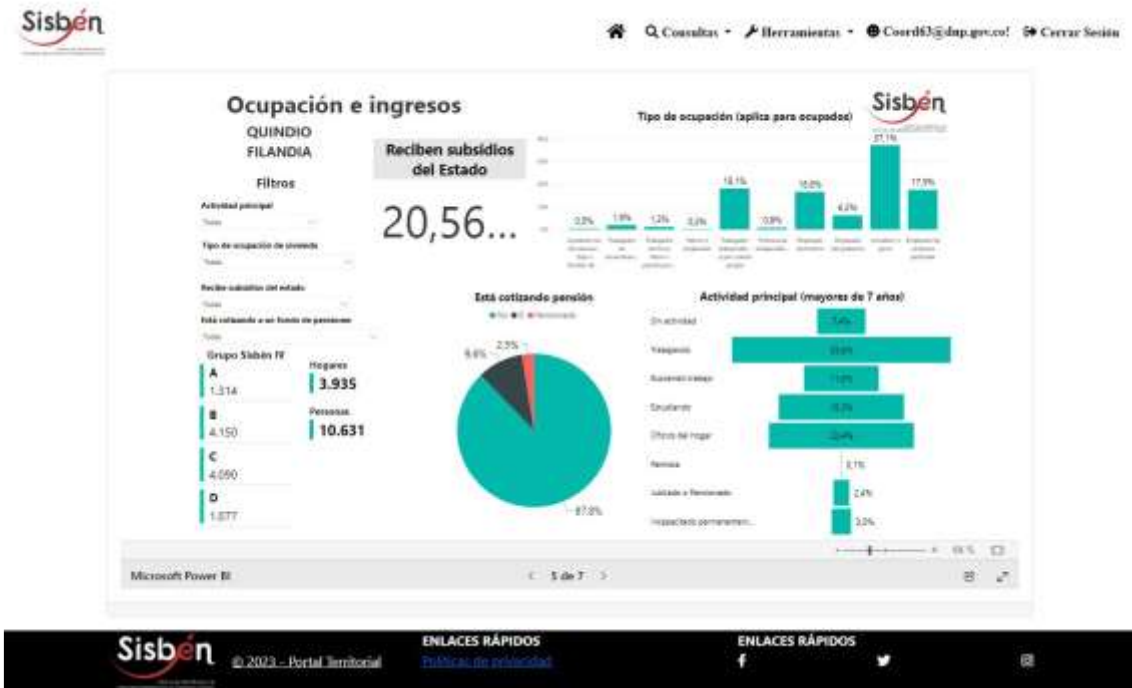

REGISTRO ESTADÍSTICO SISBEN- FILANDIA- FEBRERO 2023

Fuente: Portal Territorial Sisbén-DNP.

REGISTRO ESTADÍSTICO SISBEN- FILANDIA- FEBRERO 2023

Fuente: Portal Territorial Sisbén-DNP.

REGISTRO ESTADÍSTICO SISBEN- FILANDIA- FEBRERO 2023

Fuente: Portal Territorial Sisben-DNP.

REGISTRO ESTADÍSTICO SISBEN- FILANDIA- FEBRERO 2023

Fuente: Portal Territorial Sisben-DNP.

REGISTRO ESTADÍSTICO SISBEN- FILANDIA- FEBRERO 2023

Fuente: Portal Territorial Sisbén-DNP.