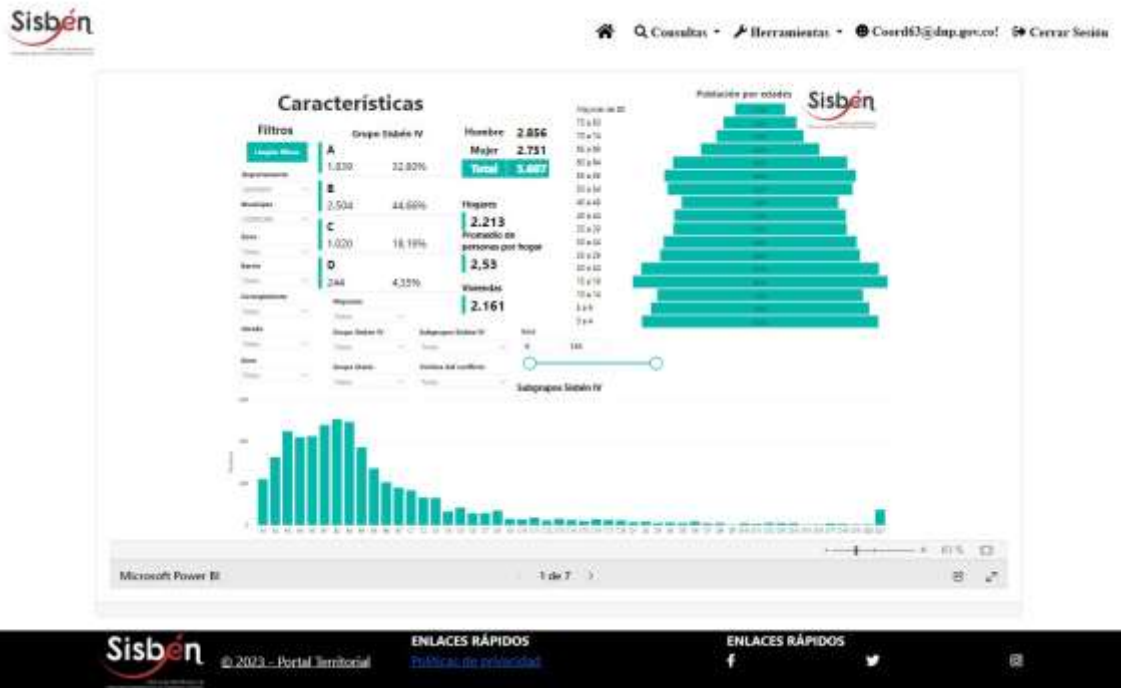

## REGISTRO ESTADÍSTICO SISBÉN – CÓRDOBA – FEBRERO 2023

Fuente: Portal Territorial Sisbén-DNP.