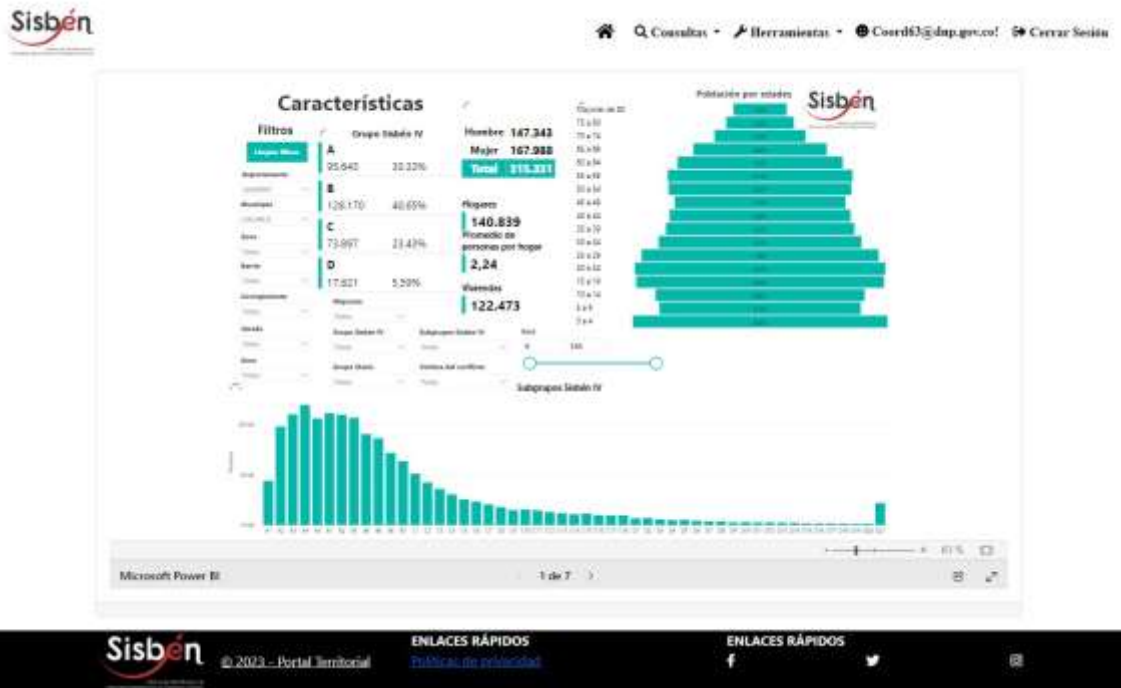

REGISTRO ESTADÍSTICO SISBEN- CALARCÁ- FEBRERO 2023

Fuente: Portal Territorial Sisbén-DNP

REGISTRO ESTADÍSTICO SI REGISTRO SISBEN- CALARCÁ- FEBRERO 2023

Fuente: Portal Territorial Sisbén-DNP

REGISTRO ESTADÍSTICO SISBEN- CALARCÁ- FEBRERO 2023