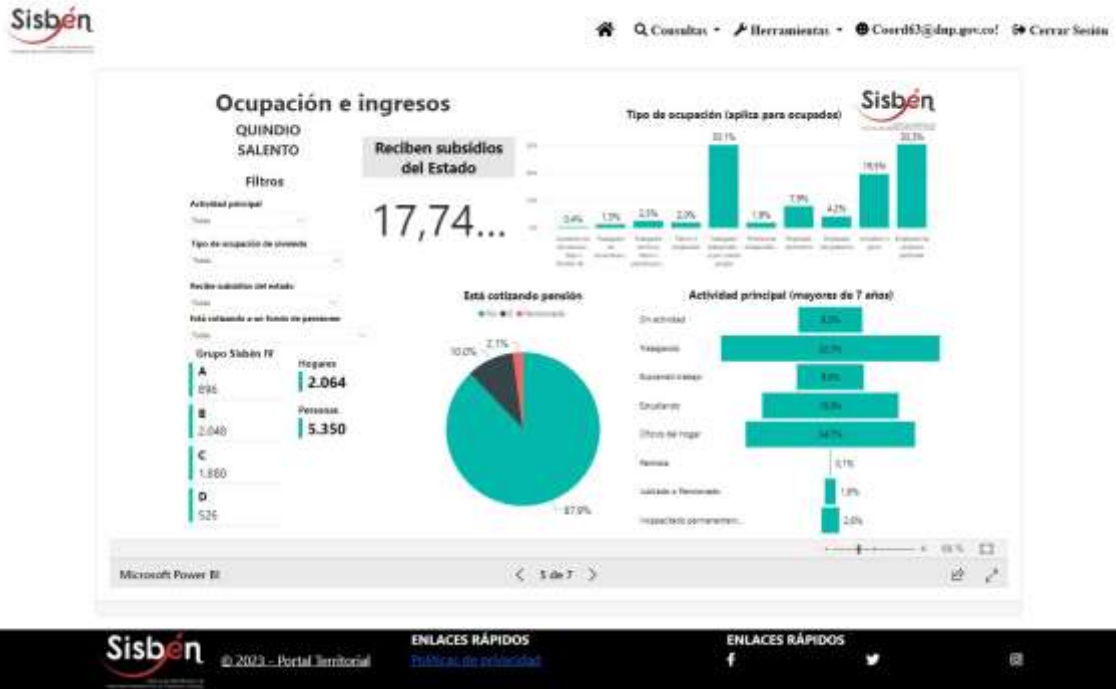

REGISTRO ESTADÍSTICO SISBÉN – MUNICIPIO DE SALENTO – ENERO DE 2023

Fuente: Portal Territorial Sisbén- DNP

REGISTRO ESTADÍSTICO SISBÉN – MUNICIPIO DE SALENTO – ENERO DE 2023

Fuente: Portal Territorial Sisbén- DNP