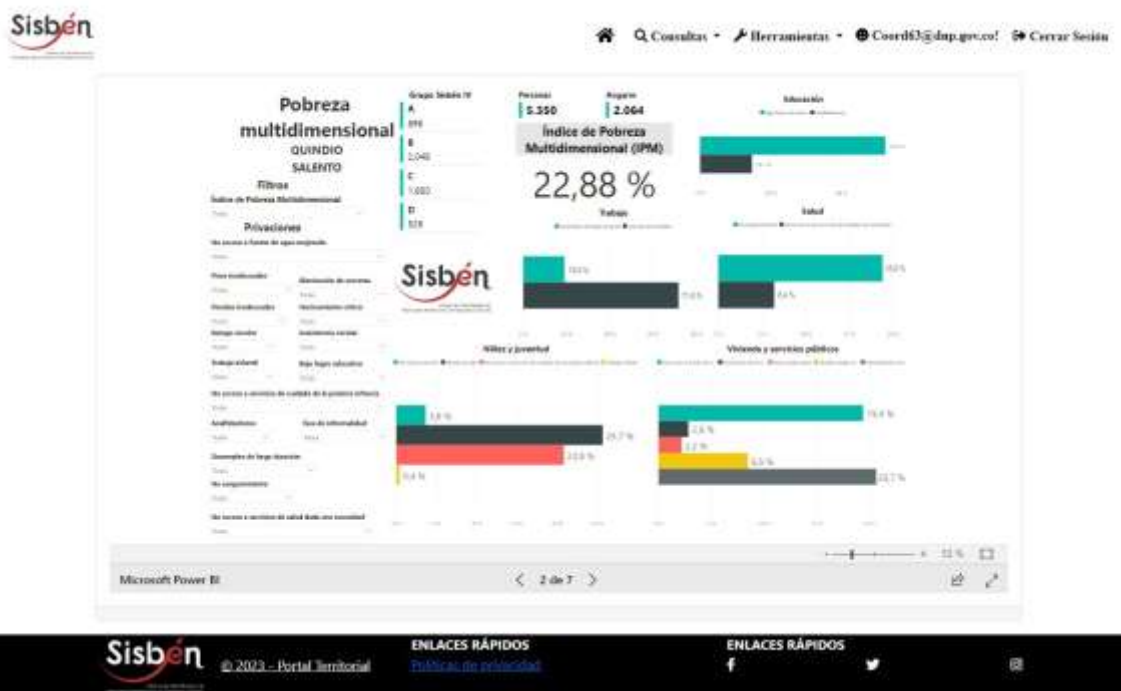

REGISTRO ESTADÍSTICO SISBÉN – MUNICIPIO DE SALENTO – ENERO DE 2023

Fuente: Portal Territorial Sisbén- DNP

REGISTRO ESTADÍSTICO SISBÉN – MUNICIPIO DE SALENTO – ENERO DE 2023

Fuente: Portal Territorial Sisbén- DNP