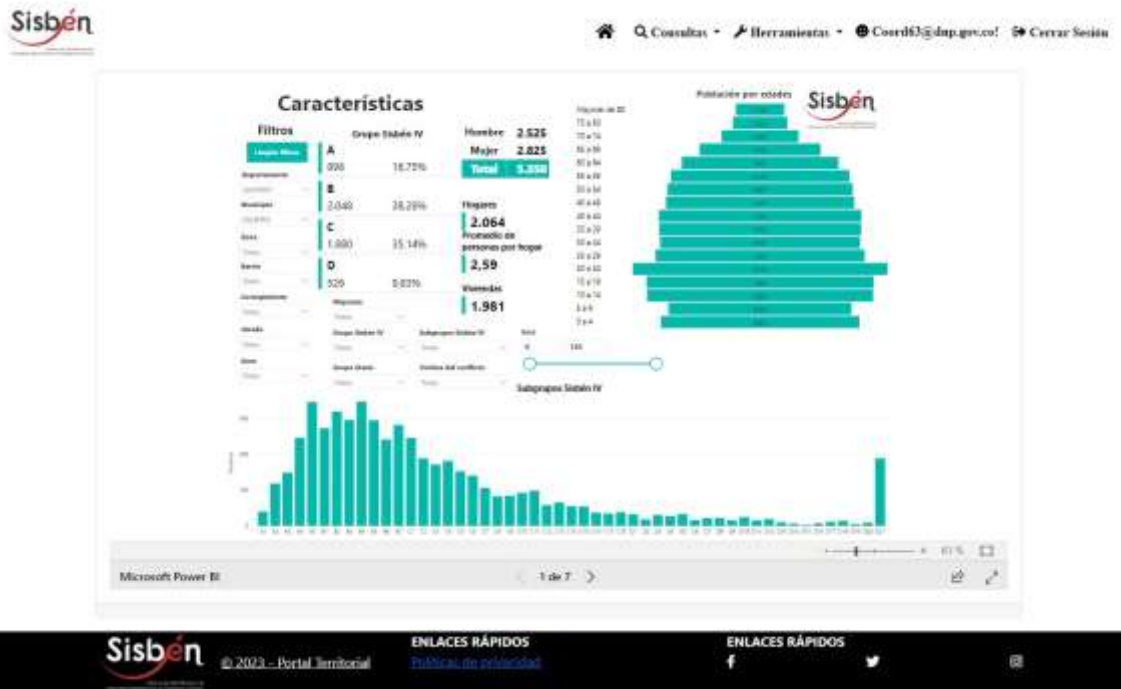

REGISTRO ESTADÍSTICO SISBÉN – MUNICIPIO DE SALENTO – ENERO DE 2023

Fuente: Portal Territorial Sisbén- DNP

REGISTRO ESTADÍSTICO SISBÉN – MUNICIPIO DE SALENTO – ENERO DE 2023

Fuente: Portal Territorial Sisbén- DNP