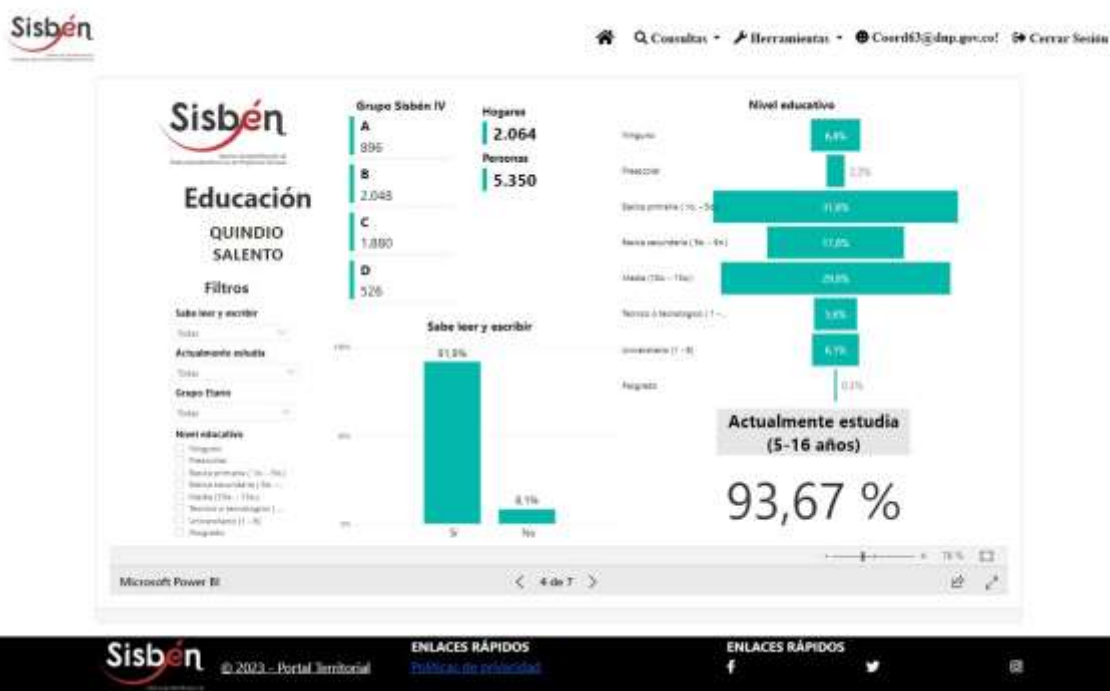

REGISTRO ESTADÍSTICO SISBÉN – MUNICIPIO DE SALENTO – ENERO DE 2023

Fuente: Portal Territorial Sisbén- DNP

REGISTRO ESTADÍSTICO SISBÉN – MUNICIPIO DE SALENTO – ENERO DE 2023

Fuente: Portal Territorial Sisbén- DNP