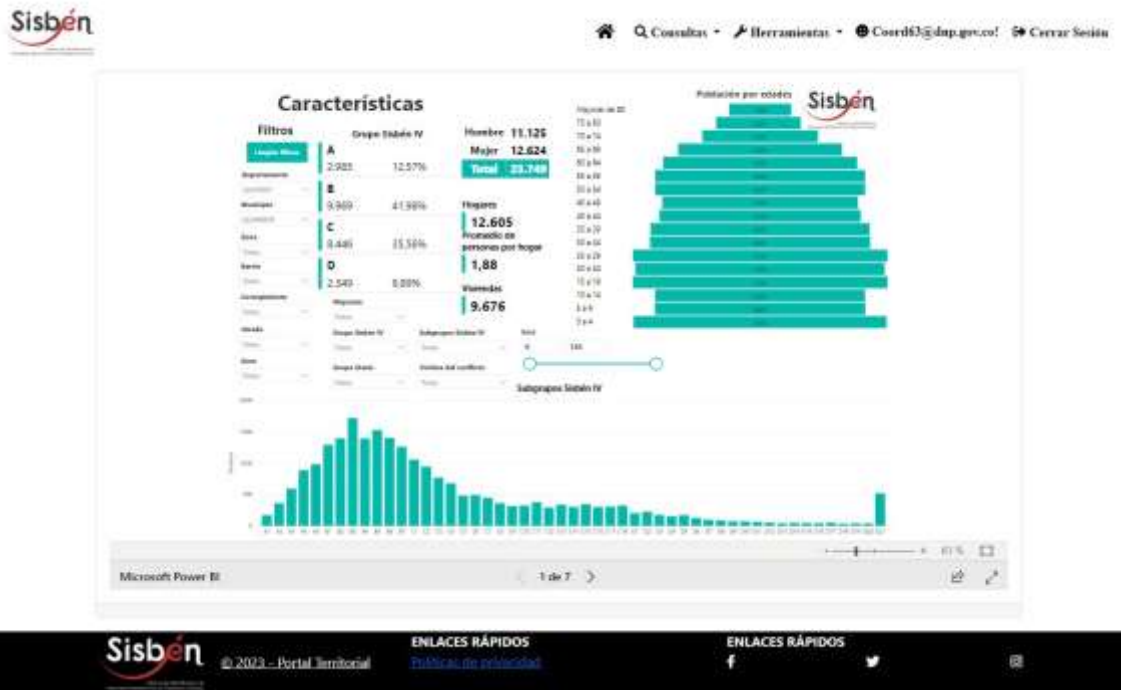

REGISTRO ESTADÍSTICO SISBÉN – MUNICIPIO DE QUIMBAYA – ENERO 2023

Fuente: Portal Territorial Sisbén –DNP

REGISTRO ESTADÍSTICO SISBÉN – MUNICIPIO DE QUIMBAYA – ENERO 2023

Fuente: Portal Territorial Sisbén –DNP