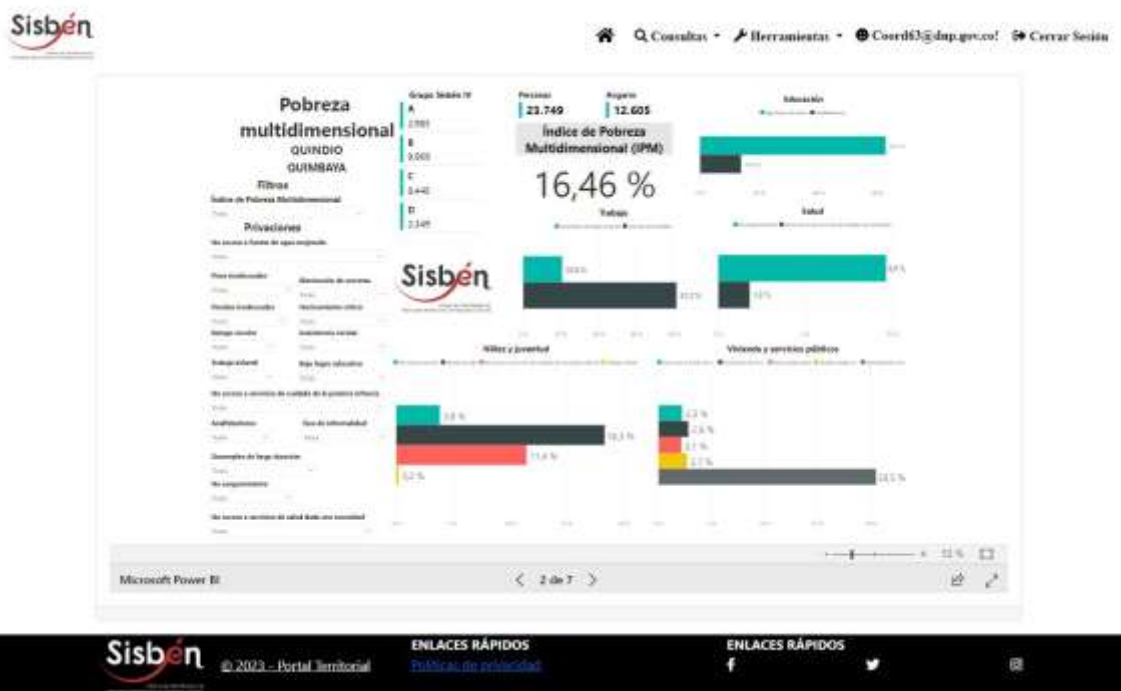

REGISTRO ESTADÍSTICO SISBÉN – MUNICIPIO DE QUIMBAYA – ENERO 2023

Fuente: Portal Territorial Sisbén –DNP

REGISTRO ESTADÍSTICO SISBÉN – MUNICIPIO DE QUIMBAYA – ENERO 2023

Fuente: Portal Territorial Sisbén –DNP