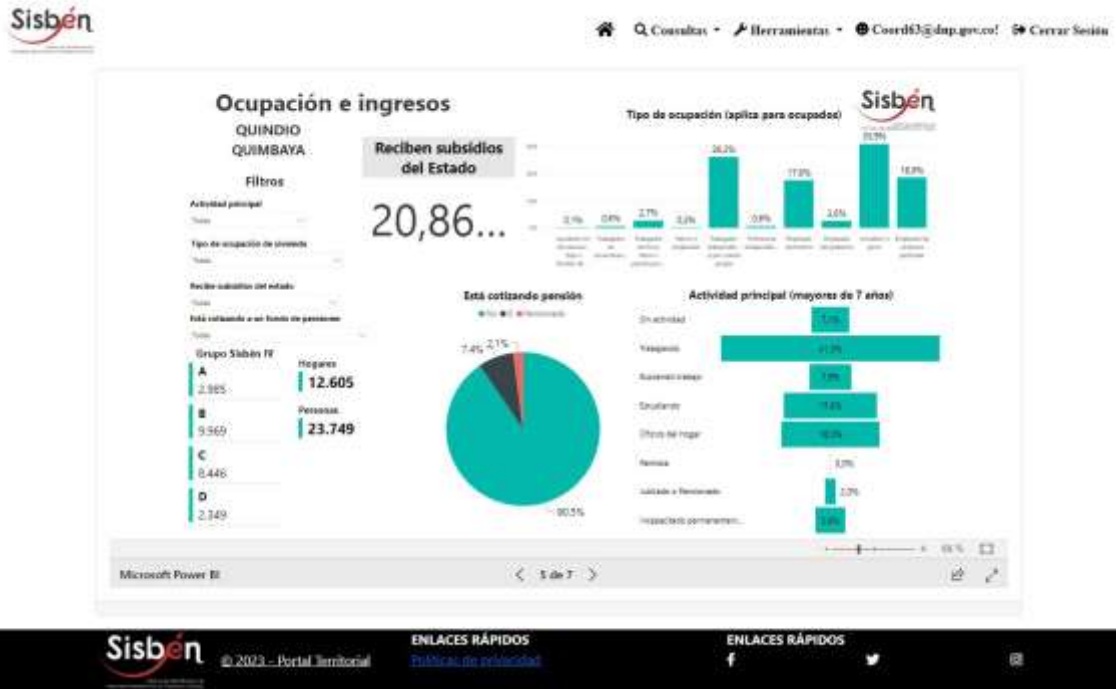

REGISTRO ESTADÍSTICO SISBÉN – MUNICIPIO DE QUIMBAYA – ENERO 2023

Fuente: Portal Territorial Sisbén –DNP

REGISTRO ESTADÍSTICO SISBÉN – MUNICIPIO DE QUIMBAYA – ENERO 2023

Fuente: Portal Territorial Sisbén –DNP