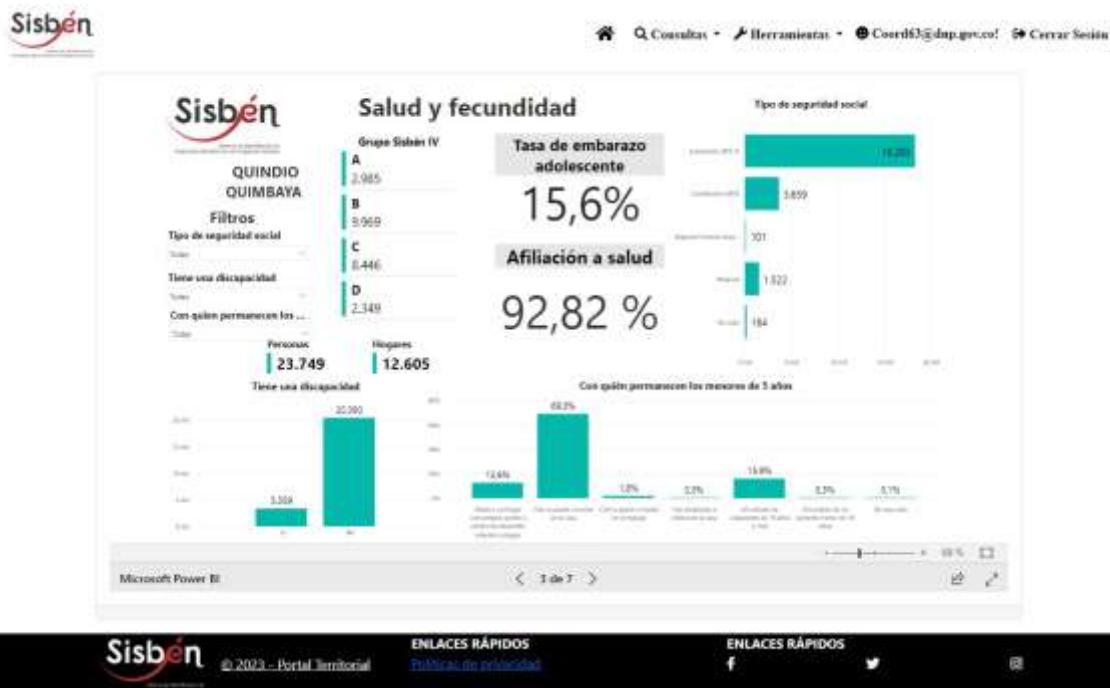

REGISTRO ESTADÍSTICO SISBÉN – MUNICIPIO DE QUIMBAYA – ENERO 2023

Fuente: Portal Territorial Sisbén –DNP

REGISTRO ESTADÍSTICO SISBÉN – MUNICIPIO DE QUIMBAYA – ENERO 2023

Fuente: Portal Territorial Sisbén –DNP