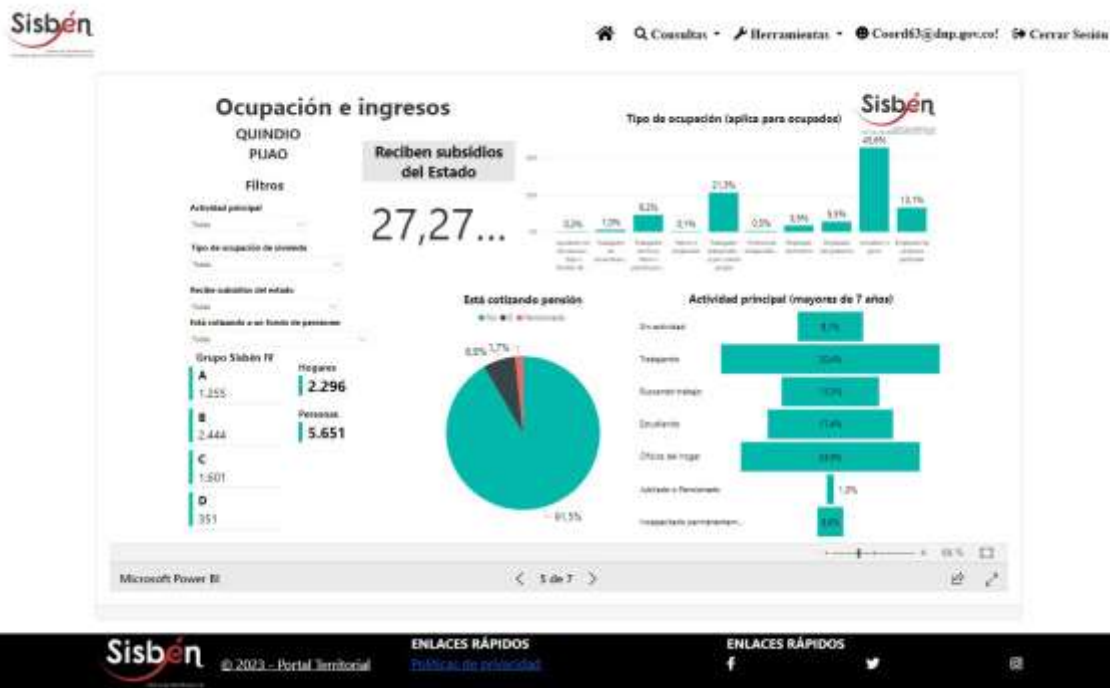

REGISTRO ESTADÍSTICO SISBÉN –MUNICIPIO DE PIJAO- ENERO DE 2023

Fuente: Portal Territorial Sisbén-DNP

REGISTRO ESTADÍSTICO SISBÉN –MUNICIPIO DE PIJAO- ENERO DE 2023

Fuente: Portal Territorial Sisbén-DNP

REGISTRO ESTADÍSTICO SISBÉN –MUNICIPIO DE PIJAO- ENERO DE 2023

Fuente: Portal Territorial Sisbén-DNP

REGISTRO ESTADÍSTICO SISBÉN –MUNICIPIO DE PIJAO- ENERO DE 2023

Fuente: Portal Territorial Sisbén-DNP

REGISTRO ESTADÍSTICO SISBÉN –MUNICIPIO DE PIJAO- ENERO DE 2023

Fuente: Portal Territorial Sisbén-DNP