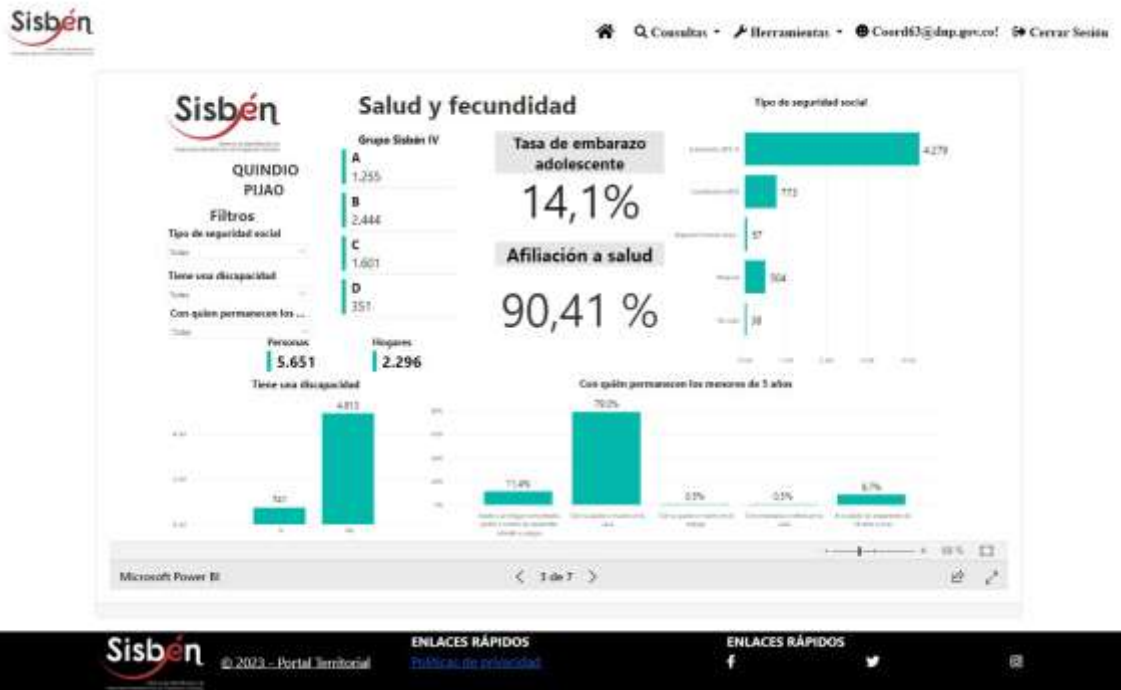

REGISTRO ESTADÍSTICO SISBÉN –MUNICIPIO DE PIJAO- ENERO DE 2023

Fuente: Portal Territorial Sisbén-DNP

REGISTRO ESTADÍSTICO SISBÉN –MUNICIPIO DE PIJAO- ENERO DE 2023

Fuente: Portal Territorial Sisbén-DNP

REGISTRO ESTADÍSTICO SISBÉN –MUNICIPIO DE PIJAO- ENERO DE 2023

Fuente: Portal Territorial Sisbén-DNP

REGISTRO ESTADÍSTICO SISBÉN –MUNICIPIO DE PIJAO- ENERO DE 2023

Fuente: Portal Territorial Sisbén-DNP

REGISTRO ESTADÍSTICO SISBÉN –MUNICIPIO DE PIJAO- ENERO DE 2023

Fuente: Portal Territorial Sisbén-DNP