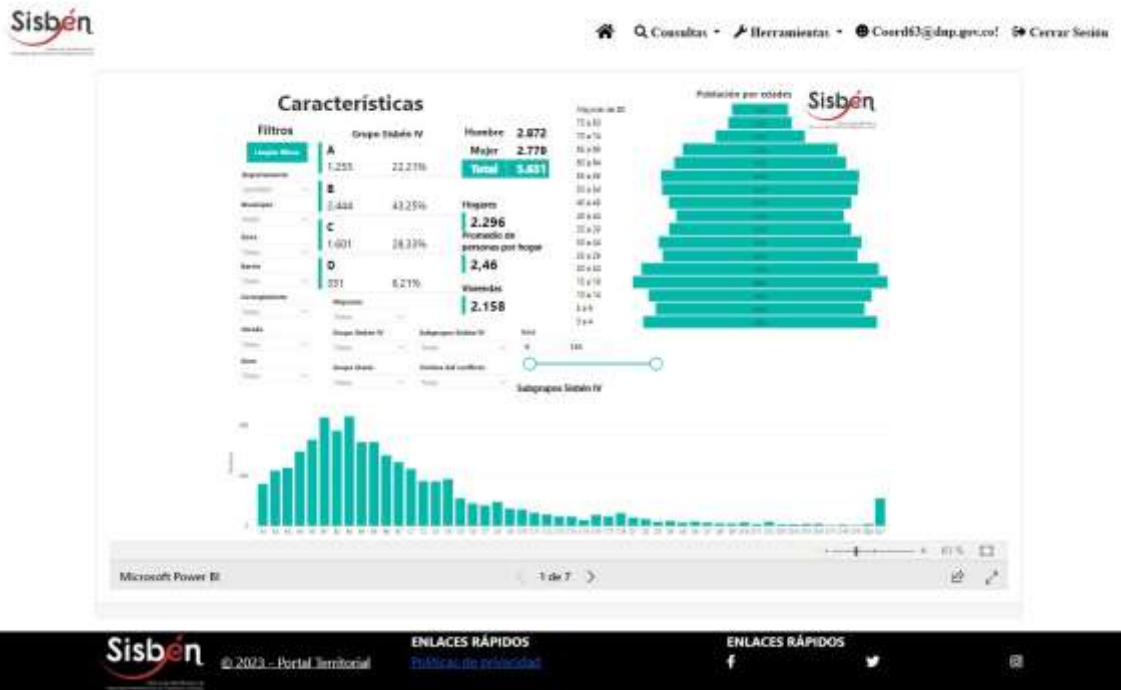

REGISTRO ESTADÍSTICO SISBÉN –MUNICIPIO DE PIJAO- ENERO DE 2023

Fuente: Portal Territorial Sisbén-DNP

REGISTRO ESTADÍSTICO SISBÉN –MUNICIPIO DE PIJAO- ENERO DE 2023

Fuente: Portal Territorial Sisbén-DNP

REGISTRO ESTADÍSTICO SISBÉN –MUNICIPIO DE PIJAO- ENERO DE 2023

Fuente: Portal Territorial Sisbén-DNP

REGISTRO ESTADÍSTICO SISBÉN –MUNICIPIO DE PIJAO- ENERO DE 2023

Fuente: Portal Territorial Sisbén-DNP

REGISTRO ESTADÍSTICO SISBÉN –MUNICIPIO DE PIJAO- ENERO DE 2023

Fuente: Portal Territorial Sisbén-DNP