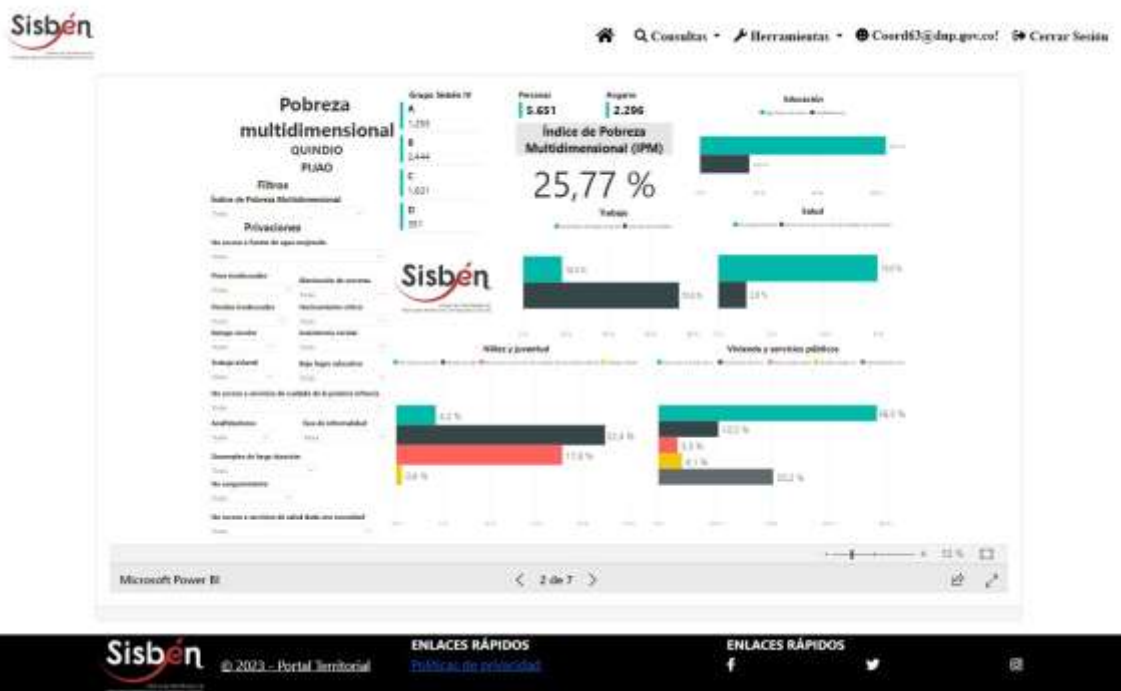

REGISTRO ESTADÍSTICO SISBÉN –MUNICIPIO DE PIJAO- ENERO DE 2023

Fuente: Portal Territorial Sisbén-DNP

REGISTRO ESTADÍSTICO SISBÉN –MUNICIPIO DE PIJAO- ENERO DE 2023

Fuente: Portal Territorial Sisbén-DNP

REGISTRO ESTADÍSTICO SISBÉN –MUNICIPIO DE PIJAO- ENERO DE 2023

Fuente: Portal Territorial Sisbén-DNP

REGISTRO ESTADÍSTICO SISBÉN –MUNICIPIO DE PIJAO- ENERO DE 2023

Fuente: Portal Territorial Sisbén-DNP

REGISTRO ESTADÍSTICO SISBÉN –MUNICIPIO DE PIJAO- ENERO DE 2023

Fuente: Portal Territorial Sisbén-DNP