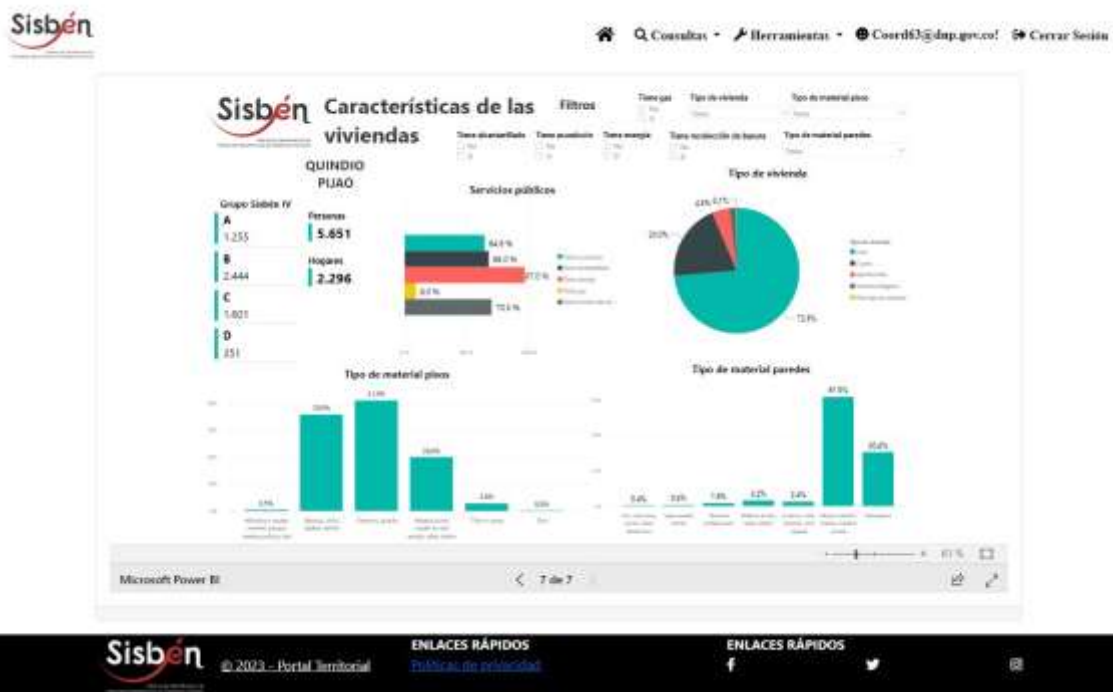

Fuente: Portal Territorial Sisbén-DNP

REGISTRO ESTADÍSTICO SISBÉN –MUNICIPIO DE PIJAO- ENERO DE 2023

Fuente: Portal Territorial Sisbén-DNP