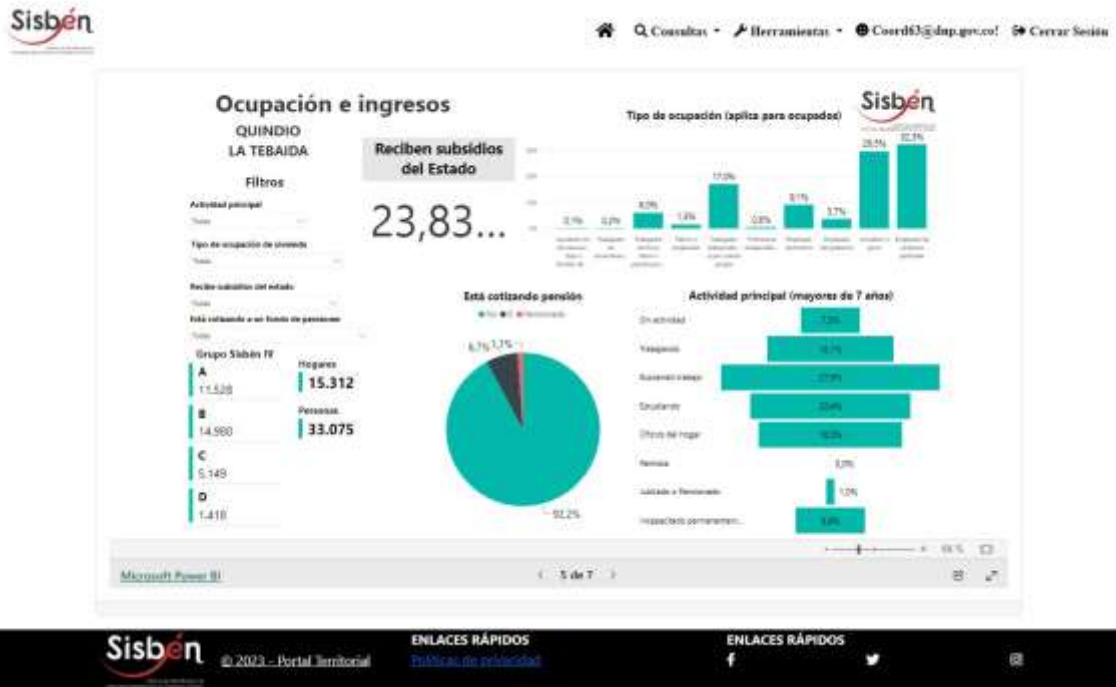

REGISTRO ESTADÍSTICO SISBÉN – LA TEBAIDA- ABRIL 2023

Fuente: Portal Territorial Sisbén –DNP.

REGISTRO ESTADÍSTICO SISBÉN – LA TEBAIDA- ABRIL 2023

Fuente: Portal Territorial Sisbén –DNP.

REGISTRO ESTADÍSTICO SISBÉN – LA TEBAIDA- ABRIL 2023

Fuente: Portal Territorial Sisbén –DNP.

REGISTRO ESTADÍSTICO SISBÉN – LA TEBAIDA- ABRIL 2023

Fuente: Portal Territorial Sisbén –DNP.

REGISTRO ESTADÍSTICO SISBÉN – LA TEBAIDA- ABRIL 2023

Fuente: Portal Territorial Sisbén –DNP.