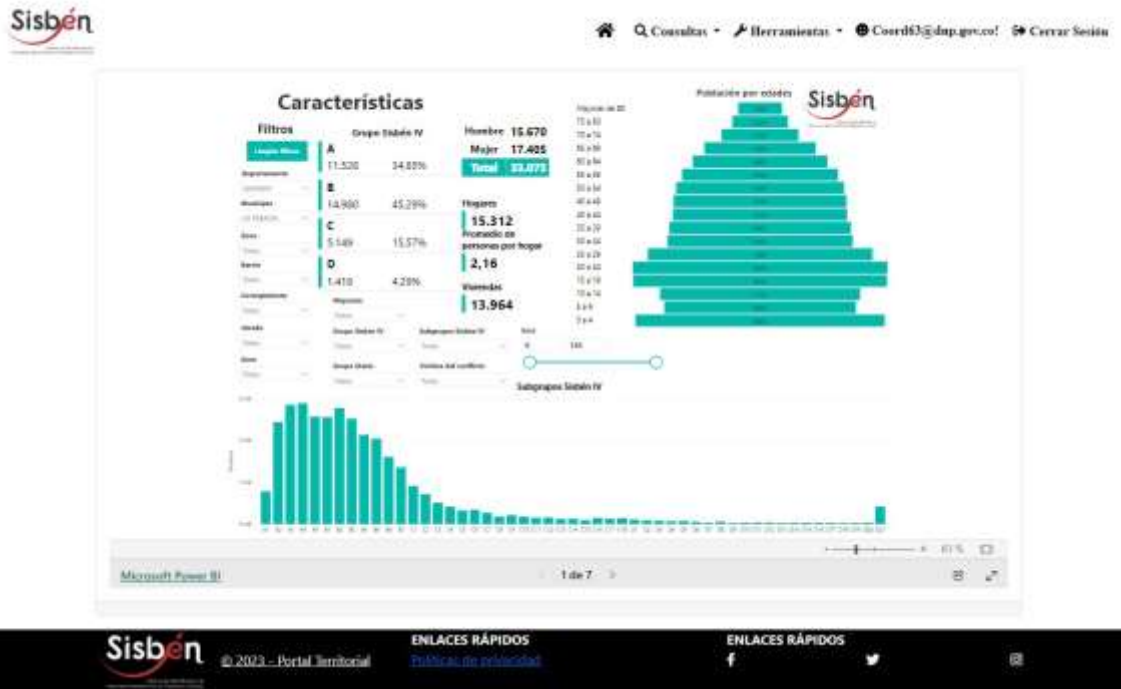

REGISTRO ESTADÍSTICO SISBÉN – LA TEBAIDA- ABRIL 2023

Fuente: Portal Territorial Sisbén –DNP.

REGISTRO ESTADÍSTICO SISBÉN – LA TEBAIDA- ABRIL 2023

Fuente: Portal Territorial Sisbén –DNP.

REGISTRO ESTADÍSTICO SISBÉN – LA TEBAIDA- ABRIL 2023

Fuente: Portal Territorial Sisbén –DNP.

REGISTRO ESTADÍSTICO SISBÉN – LA TEBAIDA- ABRIL 2023

Fuente: Portal Territorial Sisbén –DNP.

REGISTRO ESTADÍSTICO SISBÉN – LA TEBAIDA- ABRIL 2023

Fuente: Portal Territorial Sisbén –DNP.