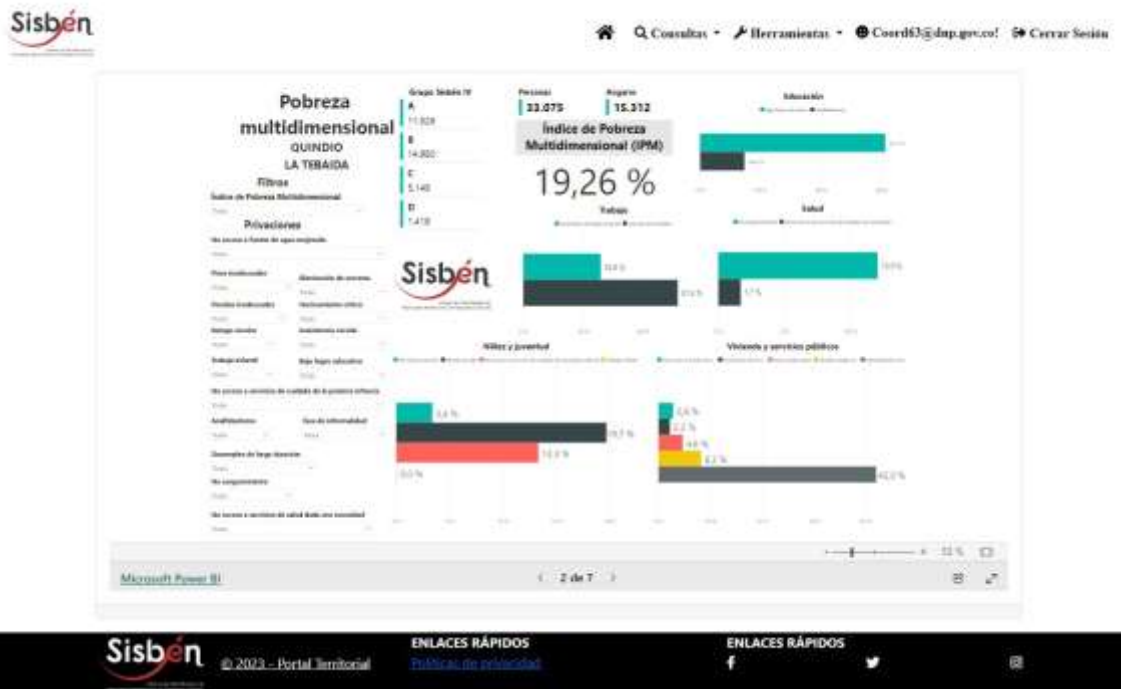

REGISTRO ESTADÍSTICO SISBÉN – LA TEBAIDA- ABRIL 2023

Fuente: Portal Territorial Sisbén –DNP.

REGISTRO ESTADÍSTICO SISBÉN – LA TEBAIDA- ABRIL 2023

Fuente: Portal Territorial Sisbén –DNP.

REGISTRO ESTADÍSTICO SISBÉN – LA TEBAIDA- ABRIL 2023

Fuente: Portal Territorial Sisbén –DNP.

REGISTRO ESTADÍSTICO SISBÉN – LA TEBAIDA- ABRIL 2023

Fuente: Portal Territorial Sisbén –DNP.

REGISTRO ESTADÍSTICO SISBÉN – LA TEBAIDA- ABRIL 2023

Fuente: Portal Territorial Sisbén –DNP.