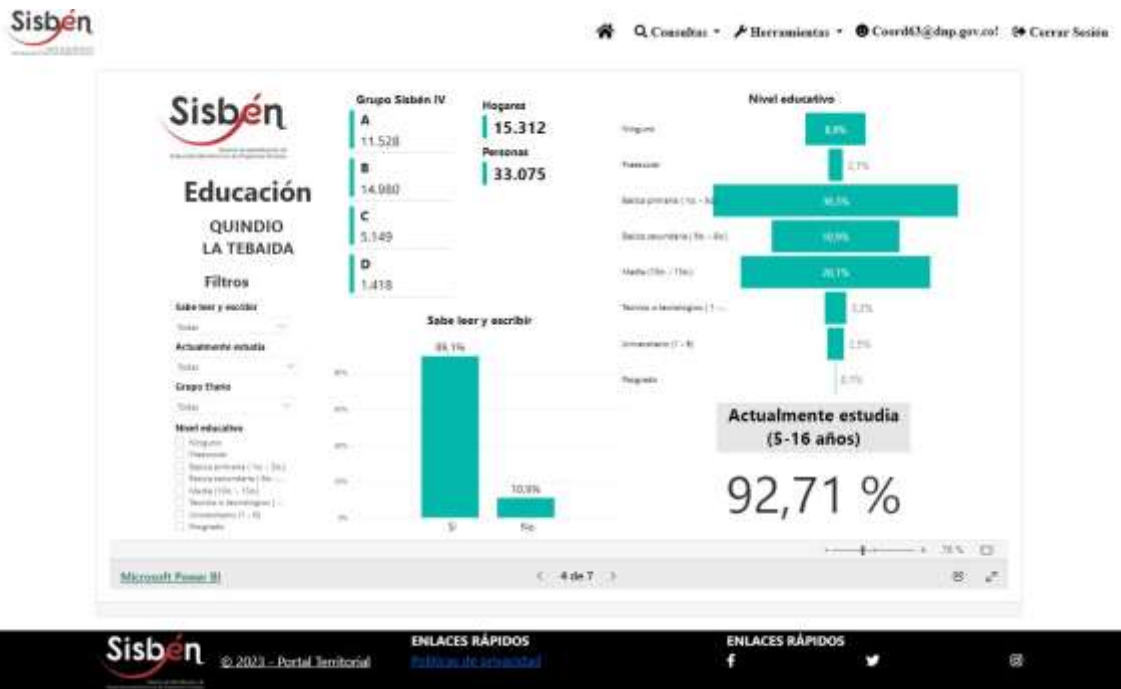

REGISTRO ESTADÍSTICO SISBÉN – LA TEBAIDA- ABRIL 2023

Fuente: Portal Territorial Sisbén –DNP.

REGISTRO ESTADÍSTICO SISBÉN – LA TEBAIDA- ABRIL 2023

Fuente: Portal Territorial Sisbén –DNP.

REGISTRO ESTADÍSTICO SISBÉN – LA TEBAIDA- ABRIL 2023

Fuente: Portal Territorial Sisbén –DNP.

REGISTRO ESTADÍSTICO SISBÉN – LA TEBAIDA- ABRIL 2023

Fuente: Portal Territorial Sisbén –DNP.

REGISTRO ESTADÍSTICO SISBÉN – LA TEBAIDA- ABRIL 2023

Fuente: Portal Territorial Sisbén –DNP.