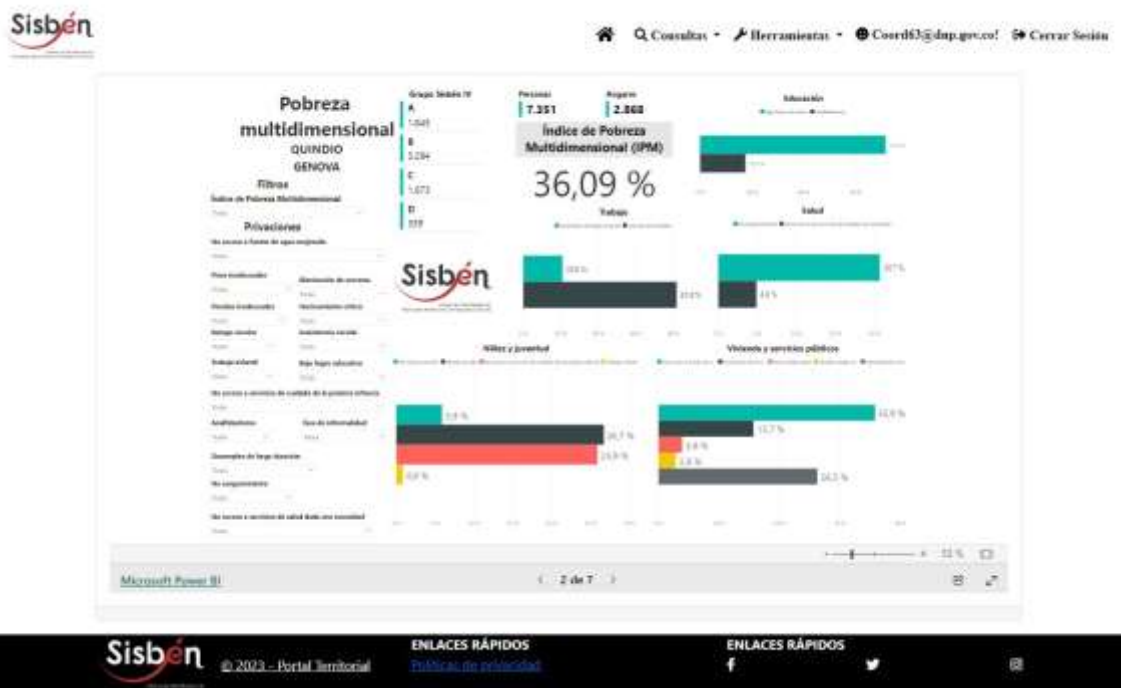

REGISTRO ESTADÍSTICO SISBÉN- GÉNOVA –ABRIL 2023

Fuente: Portal Territorial Sisbén-DNP.

REGISTRO ESTADÍSTICO SISBÉN- GÉNOVA –ABRIL 2023

Fuente: Portal Territorial Sisbén-DNP.

REGISTRO ESTADÍSTICO SISBÉN- GÉNOVA –ABRIL 2023

Fuente: Portal Territorial Sisbén-DNP.

REGISTRO ESTADÍSTICO SISBÉN- GÉNOVA –ABRIL 2023

Fuente: Portal Territorial Sisbén-DNP.

REGISTRO ESTADÍSTICO SISBÉN- GÉNOVA –ABRIL 2023

Fuente: Portal Territorial Sisbén-DNP.