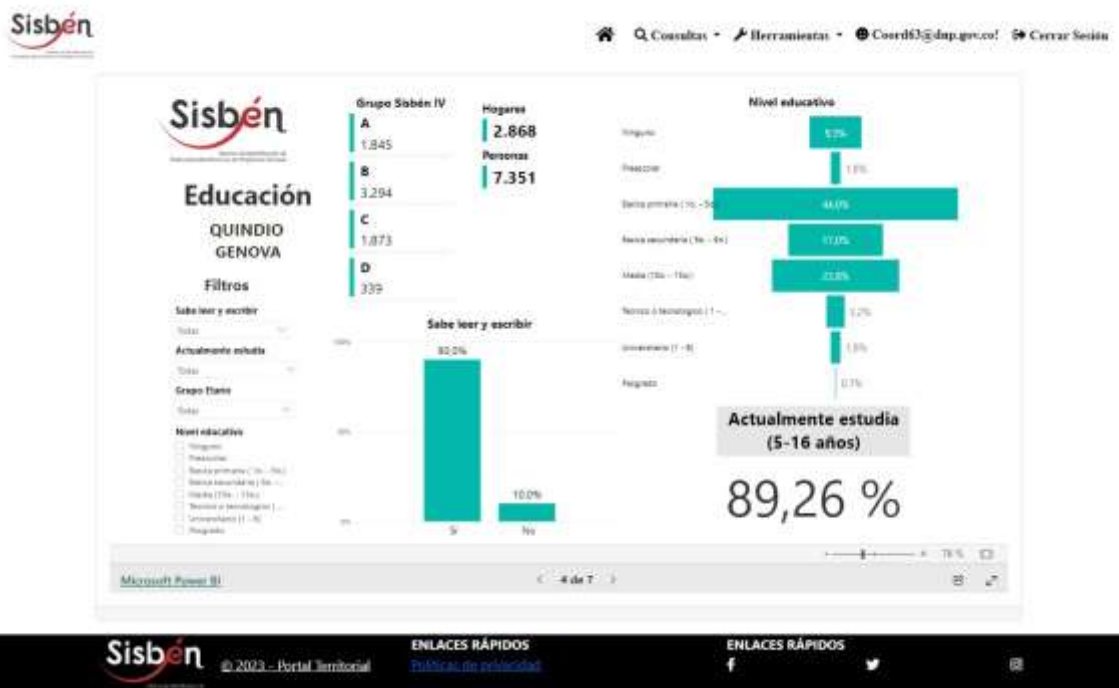

REGISTRO ESTADÍSTICO SISBÉN- GÉNOVA –ABRIL 2023

Fuente: Portal Territorial Sisbén-DNP.

REGISTRO ESTADÍSTICO SISBÉN- GÉNOVA –ABRIL 2023

Fuente: Portal Territorial Sisbén-DNP.

REGISTRO ESTADÍSTICO SISBÉN- GÉNOVA –ABRIL 2023

Fuente: Portal Territorial Sisbén-DNP.

REGISTRO ESTADÍSTICO SISBÉN- GÉNOVA –ABRIL 2023

Fuente: Portal Territorial Sisbén-DNP.

REGISTRO ESTADÍSTICO SISBÉN- GÉNOVA –ABRIL 2023

Fuente: Portal Territorial Sisbén-DNP.