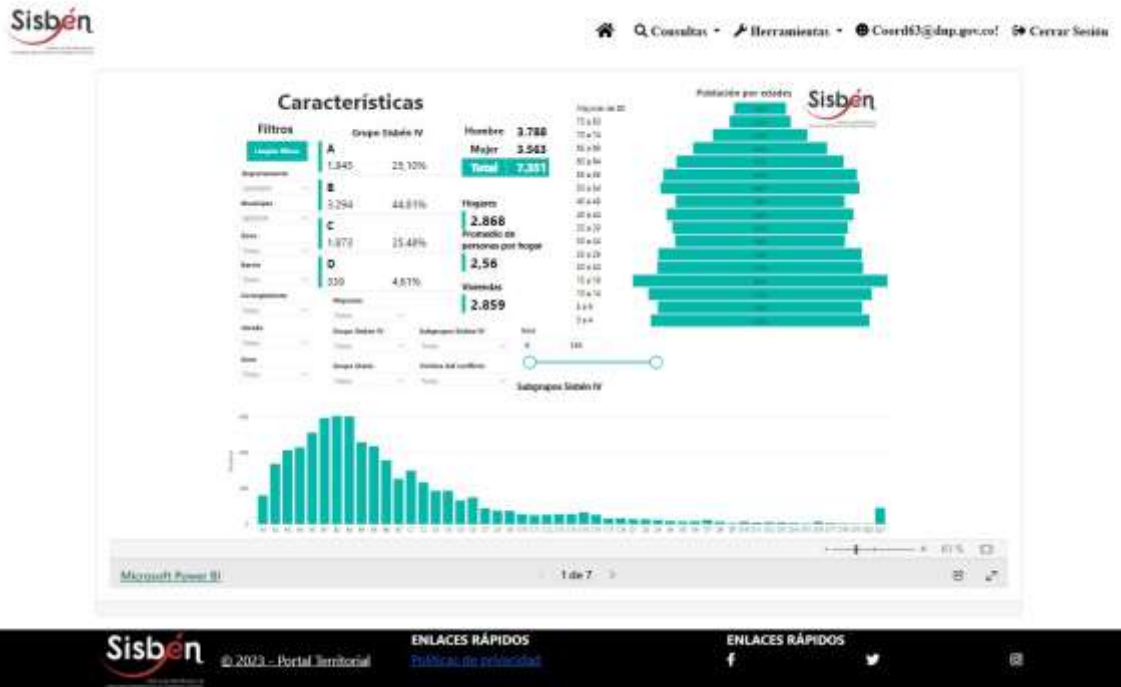

REGISTRO ESTADÍSTICO SISBÉN- GÉNOVA –ABRIL 2023

Fuente: Portal Territorial Sisbén-DNP.

REGISTRO ESTADÍSTICO SISBÉN- GÉNOVA –ABRIL 2023

Fuente: Portal Territorial Sisbén-DNP.

REGISTRO ESTADÍSTICO SISBÉN- GÉNOVA –ABRIL 2023