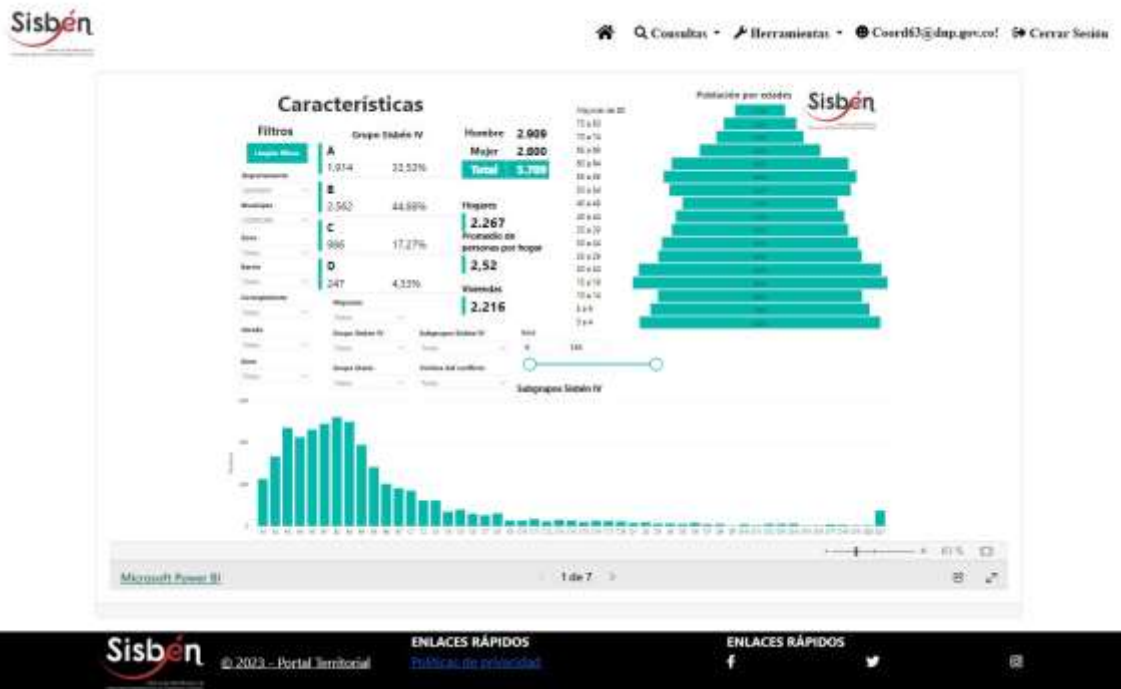

REGISTRO ESTADÍSTICO SISBÉN – CÓRDOBA – ABRIL 2023

Fuente: Portal Territorial Sisbén-DNP.

REGISTRO ESTADÍSTICO SISBÉN – CÓRDOBA – ABRIL 2023

Fuente: Portal Territorial Sisbén-DNP.

REGISTRO ESTADÍSTICO SISBÉN – CÓRDOBA – ABRIL 2023