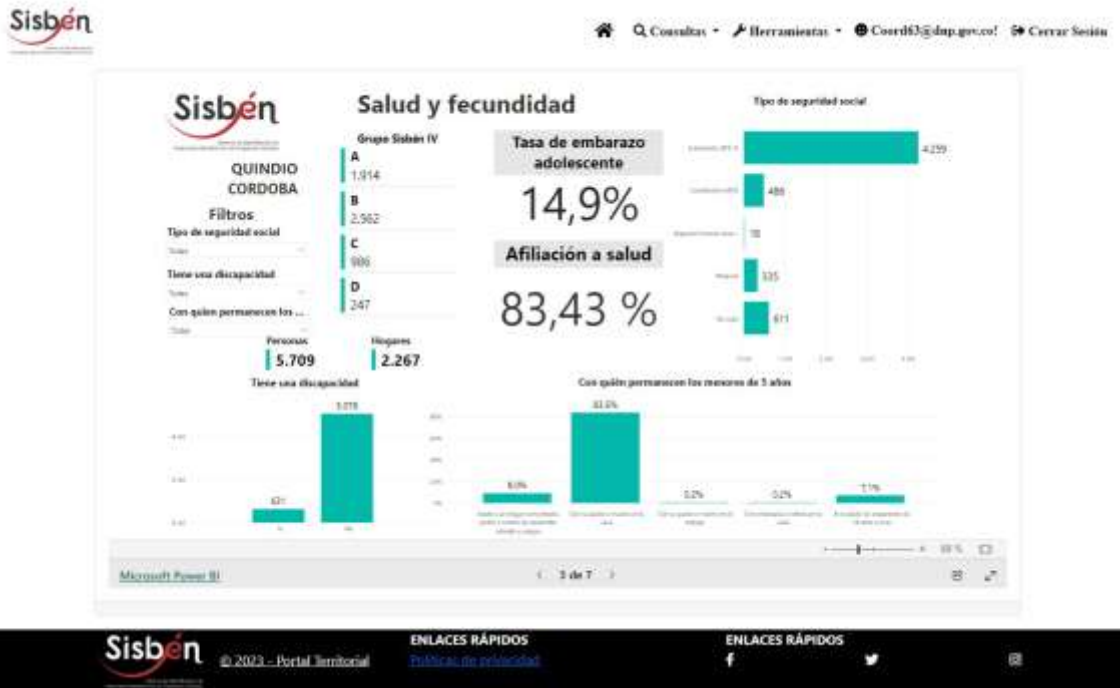

REGISTRO ESTADÍSTICO SISBÉN – CÓRDOBA – ABRIL 2023

Fuente: Portal Territorial Sisbén-DNP.

REGISTRO ESTADÍSTICO SISBÉN – CÓRDOBA – ABRIL 2023

Fuente: Portal Territorial Sisbén-DNP.

REGISTRO ESTADÍSTICO SISBÉN – CÓRDOBA – ABRIL 2023

Fuente: Portal Territorial Sisbén-DNP.

REGISTRO ESTADÍSTICO SISBÉN – CÓRDOBA – ABRIL 2023

Fuente: Portal Territorial Sisbén-DNP.

REGISTRO ESTADÍSTICO SISBÉN – CÓRDOBA – ABRIL 2023

Fuente: Portal Territorial Sisben-DNP.