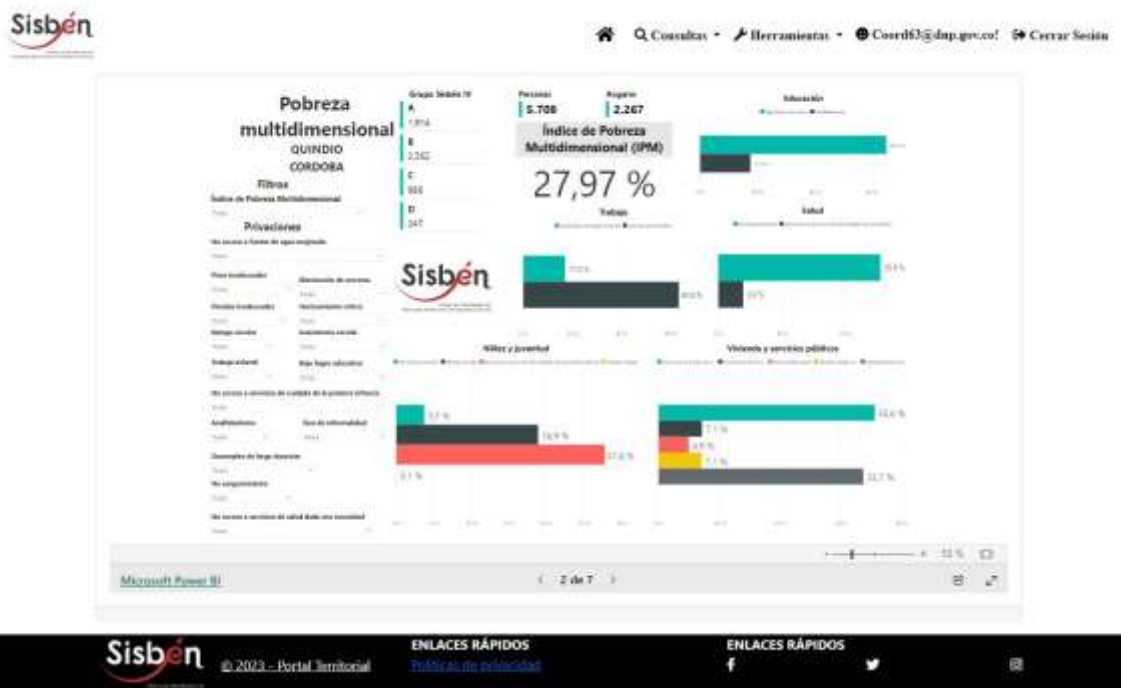

REGISTRO ESTADÍSTICO SISBÉN – CÓRDOBA – ABRIL 2023

Fuente: Portal Territorial Sisbén-DNP.

REGISTRO ESTADÍSTICO SISBÉN – CÓRDOBA – ABRIL 2023

Fuente: Portal Territorial Sisbén-DNP.

REGISTRO ESTADÍSTICO SISBÉN – CÓRDOBA – ABRIL 2023

Fuente: Portal Territorial Sisbén-DNP.

REGISTRO ESTADÍSTICO SISBÉN – CÓRDOBA – ABRIL 2023

Fuente: Portal Territorial Sisbén-DNP.

REGISTRO ESTADÍSTICO SISBÉN – CÓRDOBA – ABRIL 2023

Fuente: Portal Territorial Sisben-DNP.