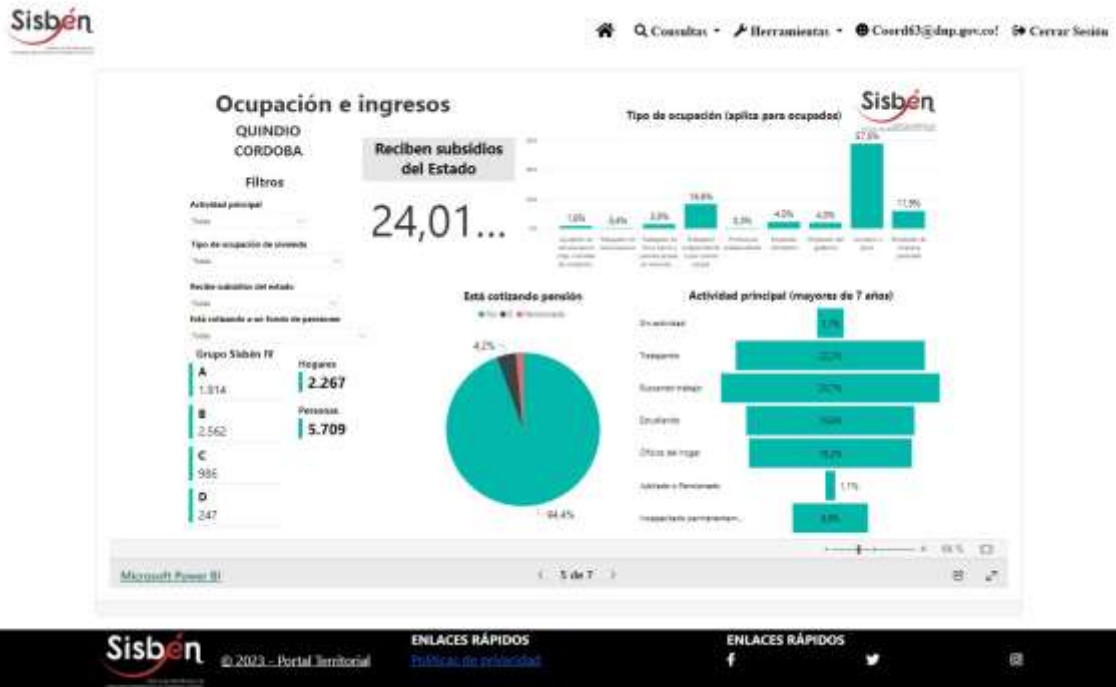

REGISTRO ESTADÍSTICO SISBÉN – CÓRDOBA – ABRIL 2023

Fuente: Portal Territorial Sisbén-DNP.

REGISTRO ESTADÍSTICO SISBÉN – CÓRDOBA – ABRIL 2023

Fuente: Portal Territorial Sisbén-DNP.

REGISTRO ESTADÍSTICO SISBÉN – CÓRDOBA – ABRIL 2023

Fuente: Portal Territorial Sisbén-DNP.

REGISTRO ESTADÍSTICO SISBÉN – CÓRDOBA – ABRIL 2023

Fuente: Portal Territorial Sisbén-DNP.

REGISTRO ESTADÍSTICO SISBÉN – CÓRDOBA – ABRIL 2023

Fuente: Portal Territorial Sisben-DNP.