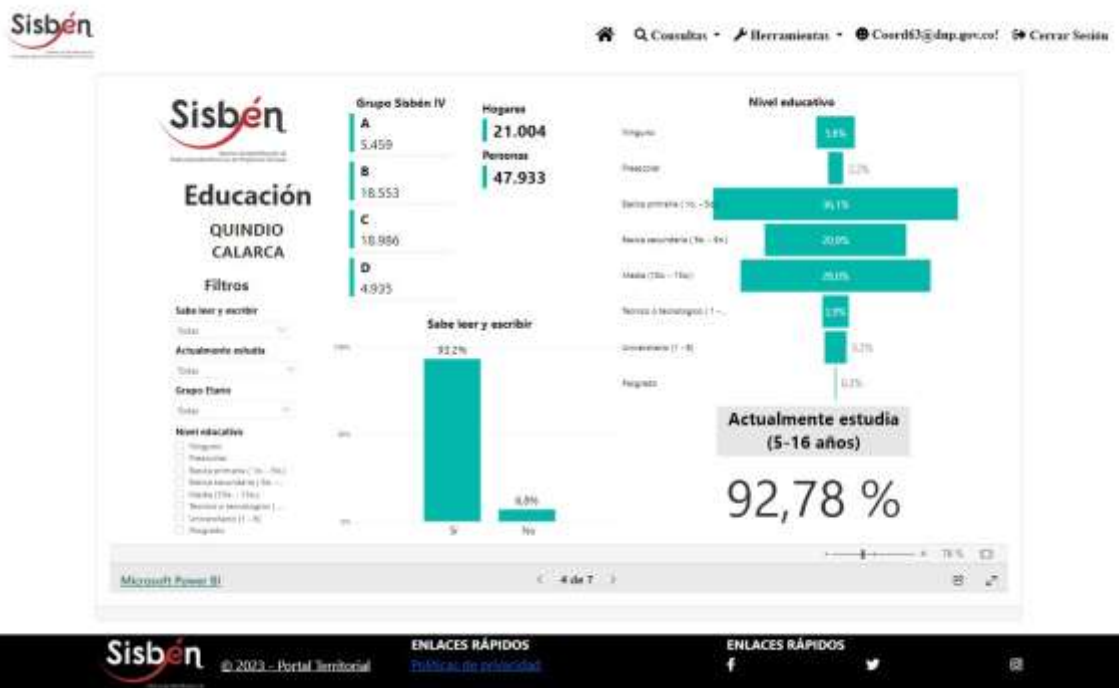

REGISTRO ESTADÍSTICO SISBÉN – CALARCÁ – ABRIL 2023

Fuente: Portal Territorial Sisbén-DNP.

REGISTRO ESTADÍSTICO SISBÉN – CALARCÁ – ABRIL 2023

Fuente: Portal Territorial Sisbén-DNP.

REGISTRO ESTADÍSTICO SISBÉN – CALARCÁ – ABRIL 2023

Fuente: Portal Territorial Sisbén-DNP.

REGISTRO ESTADÍSTICO SISBÉN – CALARCÁ – ABRIL 2023

Fuente: Portal Territorial Sisbén-DNP.

REGISTRO ESTADÍSTICO SISBÉN – CALARCÁ – ABRIL 2023

Fuente: Portal Territorial Sisbén-DNP.