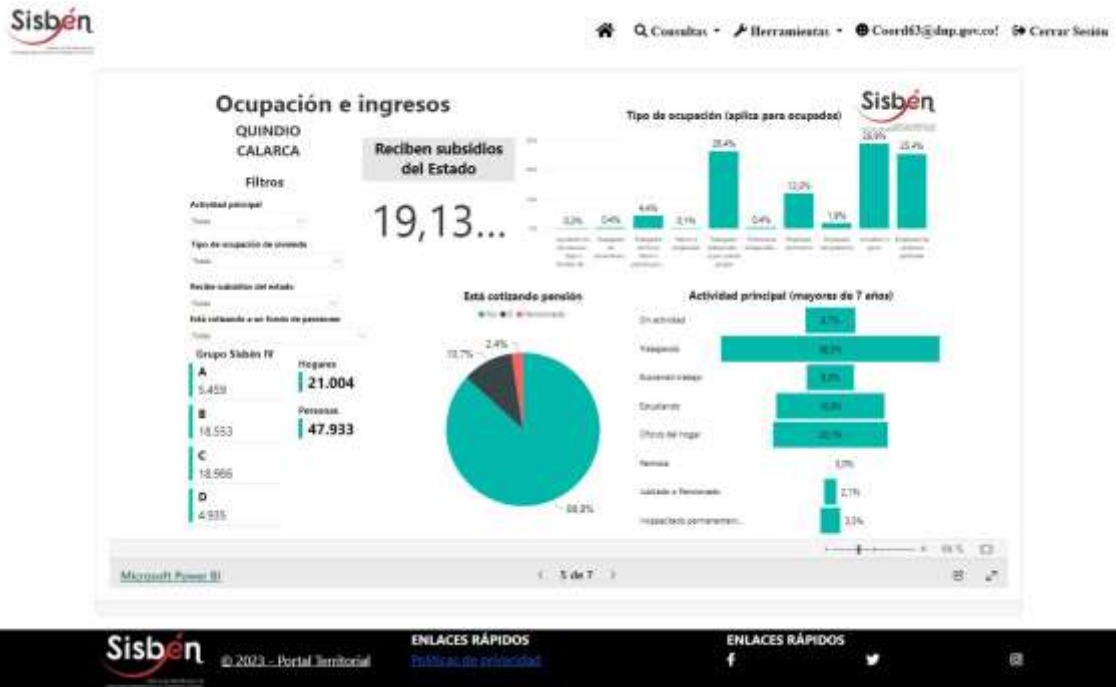

REGISTRO ESTADÍSTICO SISBÉN – CALARCÁ – ABRIL 2023

Fuente: Portal Territorial Sisbén-DNP.