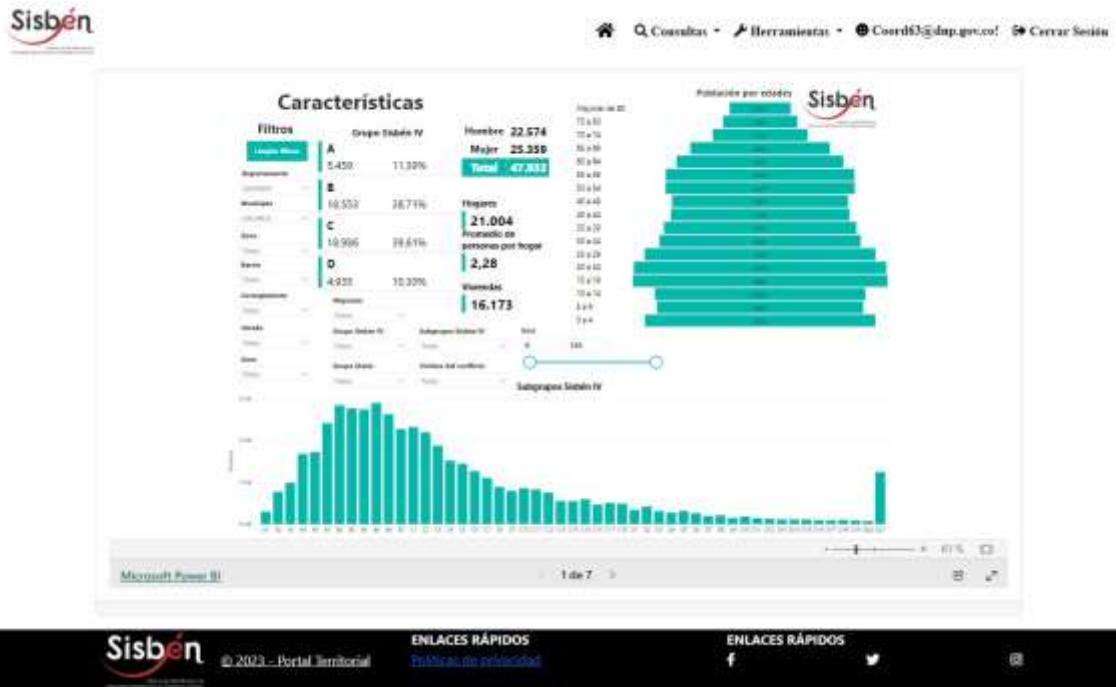

REGISTRO ESTADÍSTICO SISBÉN – CALARCÁ – ABRIL 2023

Fuente: Portal Territorial Sisbén-DNP.

REGISTRO ESTADÍSTICO SISBÉN – CALARCÁ – ABRIL 2023

Fuente: Portal Territorial Sisbén-DNP.

REGISTRO ESTADÍSTICO SISBÉN – CALARCÁ – ABRIL 2023