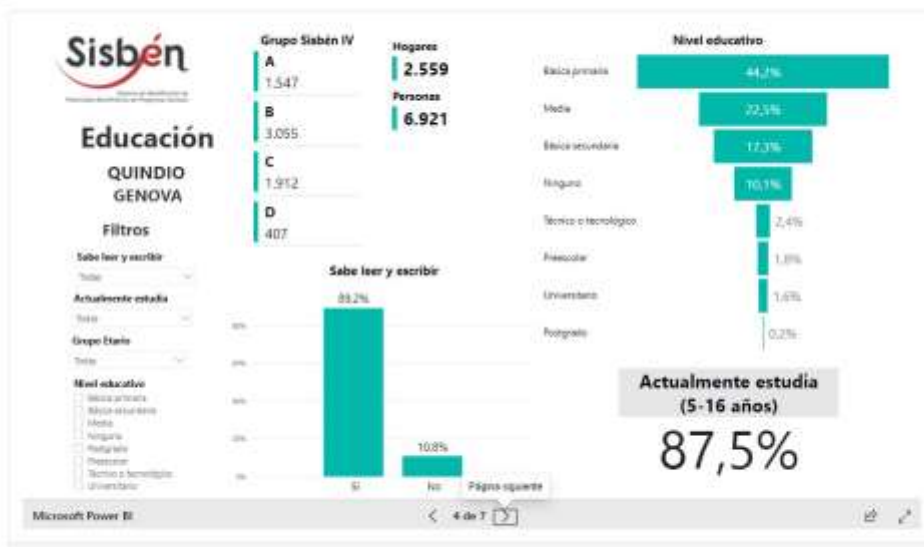

REGISTRO ESTADÍSTICO GÉNOVA

MARZO 2022