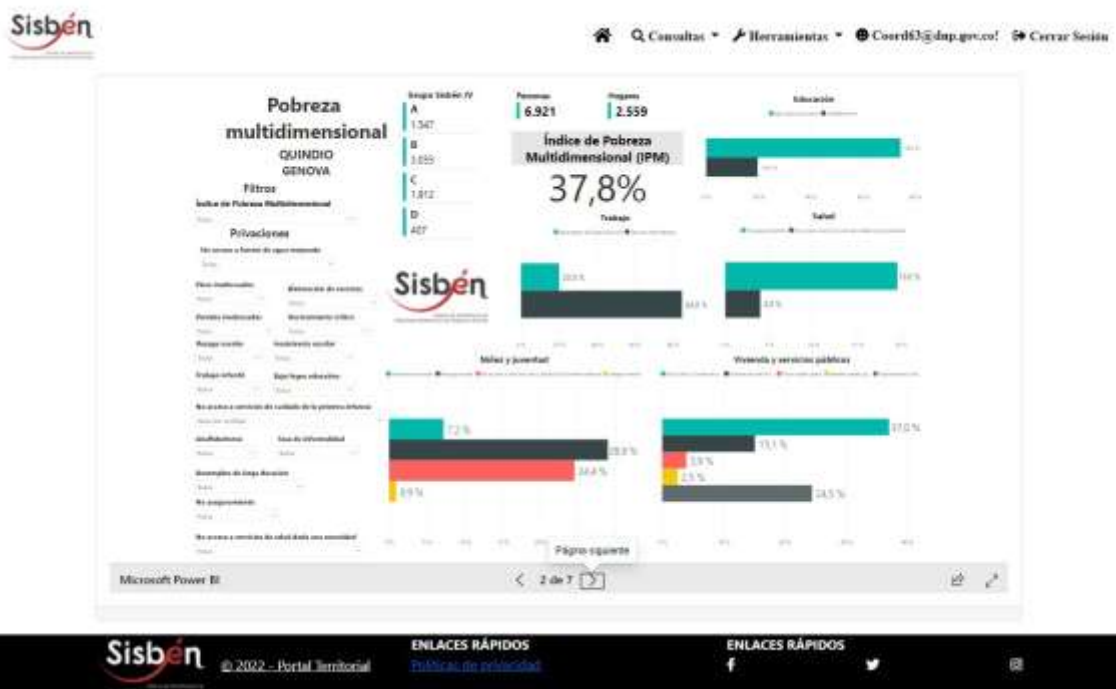

# REGISTRO ESTADÍSTICO GÉNOVA -MARZO 2022

Fuente: Portal Territorial Sisbén -DNP

# REGISTRO ESTADÍSTICO GÉNOVA MARZO 2022