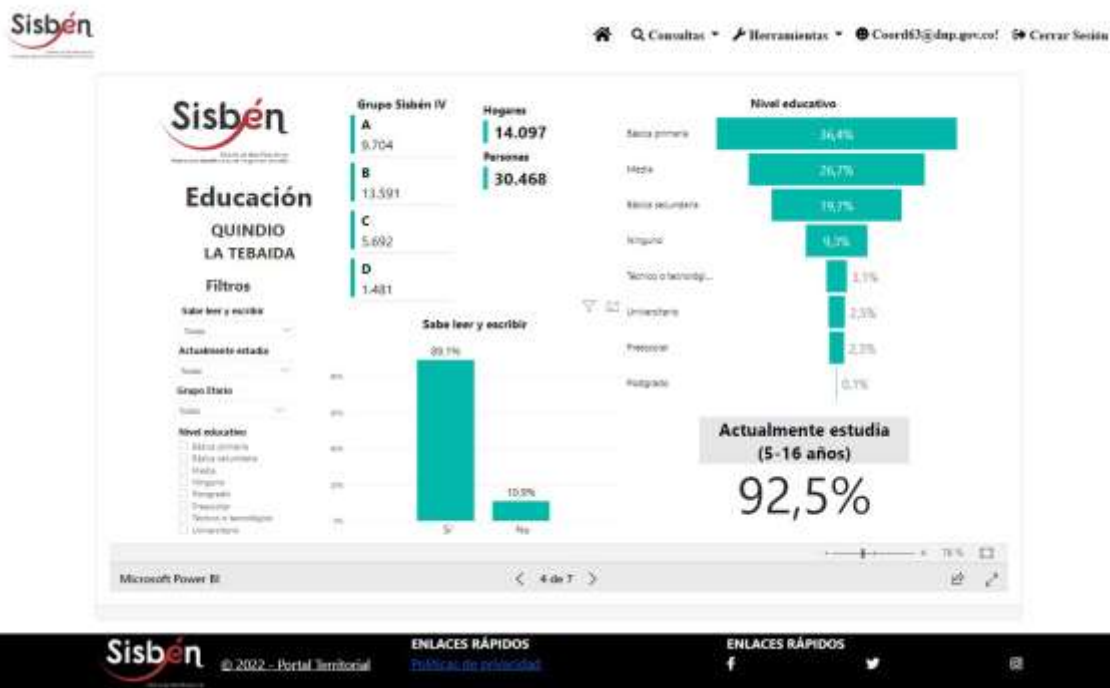

REGISTRO ESTADÍSTICO SISBEN – LA TEBAIDA JUNIO 2022

Fuente: Portal Territorial Sisbén – DNP

REGISTRO ESTADÍSTICO SISBEN – LA TEBAIDA JUNIO 2022

Fuente: Portal Territorial Sisbén – DNP

REGISTRO ESTADÍSTICO SISBEN – LA TEBAIDA JUNIO 2022

Fuente: Portal Territorial Sisbén – DNP

REGISTRO ESTADÍSTICO SISBEN – LA TEBAIDA JUNIO 2022

Fuente: Portal Territorial Sisbén – DNP

REGISTRO ESTADÍSTICO SISBEN – LA TEBAIDA JUNIO 2022

Fuente: Portal Territorial Sisbén – DNP