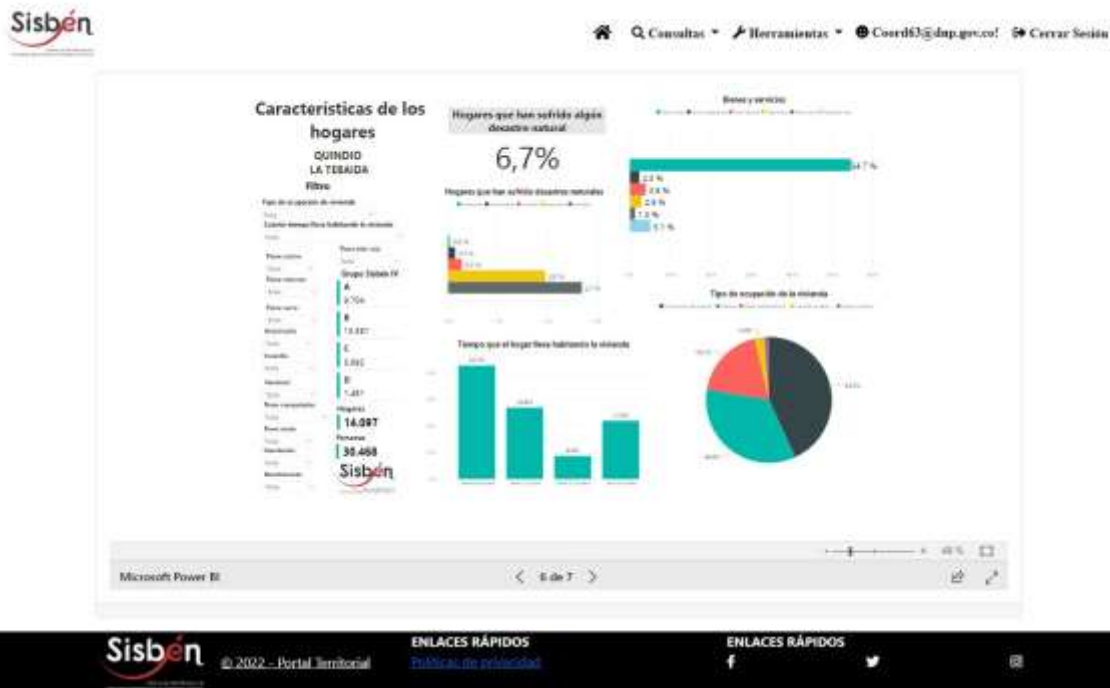

REGISTRO ESTADÍSTICO SISBEN – LA TEBAIDA JUNIO 2022

Fuente: Portal Territorial Sisbén – DNP