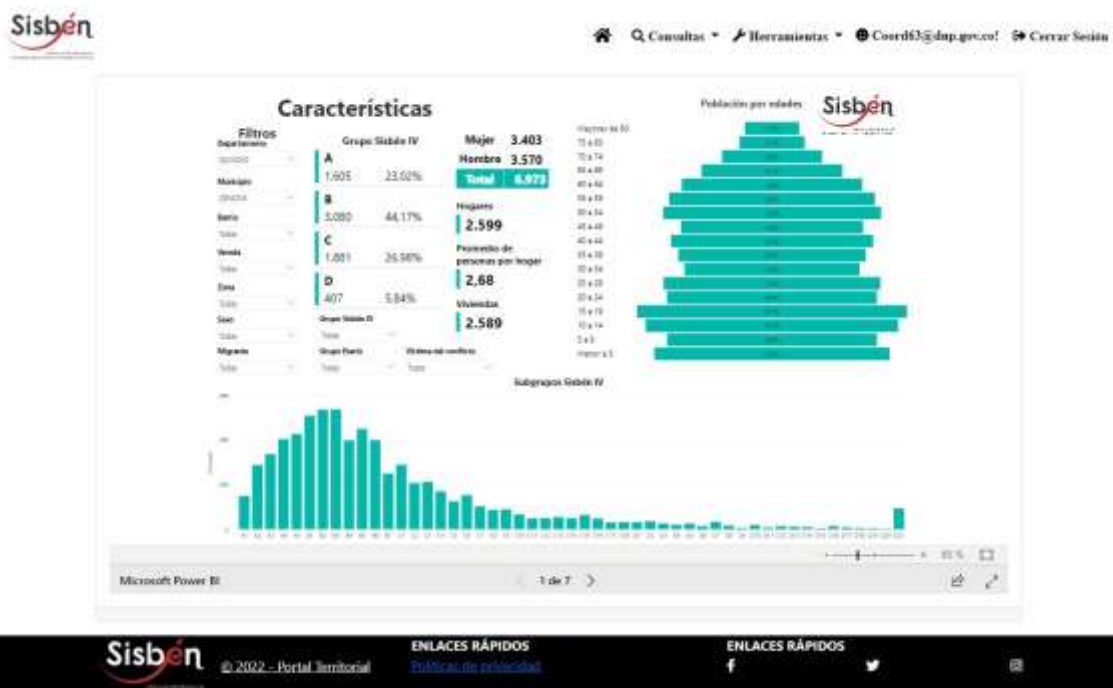

REGISTRO ESTADÍSTICO SISBEN – GÉNOVA- JUNIO 2022

Fuente: Portal Territorial Sisbén –DNP

REGISTRO ESTADÍSTICO SISBEN – GÉNOVA- JUNIO 2022

Fuente: Portal Territorial Sisbén –DNP

REGISTRO ESTADÍSTICO SISBEN – GÉNOVA- JUNIO 2022

Fuente: Portal Territorial Sisben –DNP

REGISTRO ESTADÍSTICO SISBEN – GÉNOVA- JUNIO 2022

Fuente: Portal Territorial Sisben –DNP

REGISTRO ESTADÍSTICO SISBEN – GÉNOVA- JUNIO 2022

Fuente: Portal Territorial Sisbén –DNP