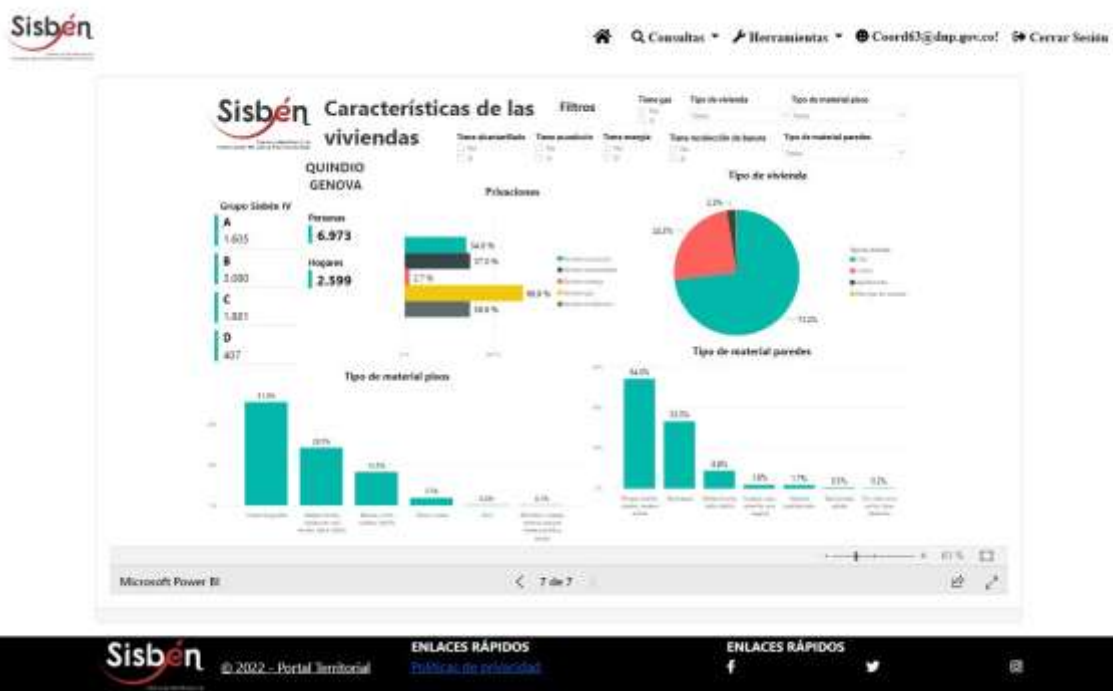

REGISTRO ESTADÍSTICO SISBEN – GÉNOVA- JUNIO 2022

Fuente: Portal Territorial Sisben –DNP