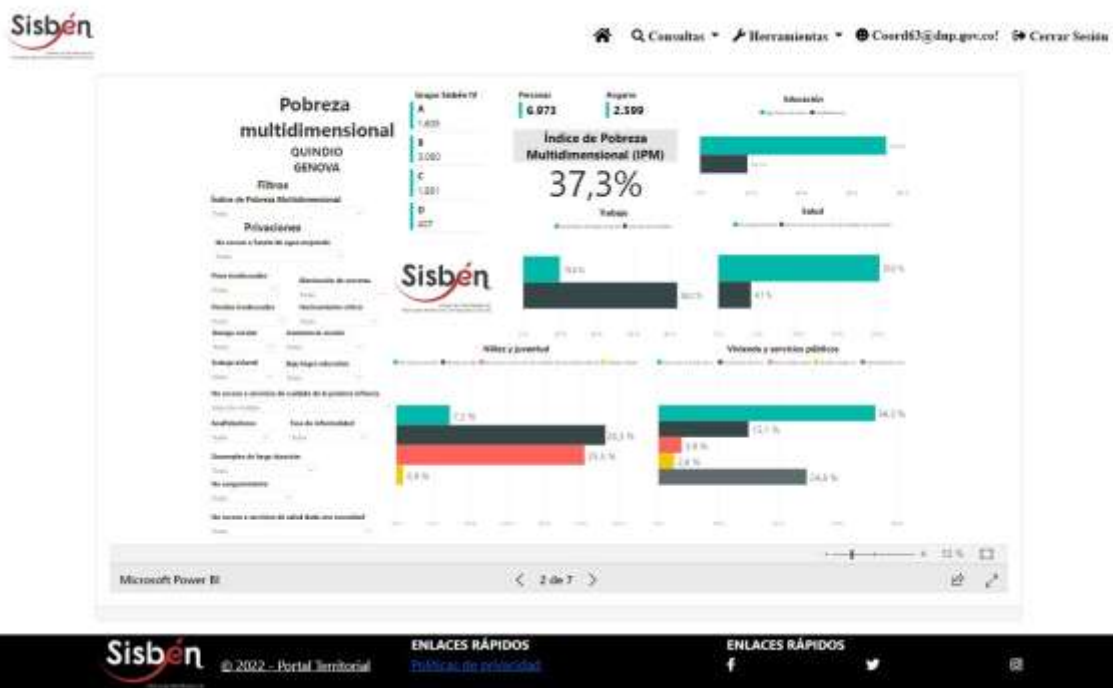

REGISTRO ESTADÍSTICO SISBEN – GÉNOVA- JUNIO 2022

Fuente: Portal Territorial Sisbén –DNP

REGISTRO ESTADÍSTICO SISBEN – GÉNOVA- JUNIO 2022

Fuente: Portal Territorial Sisbén –DNP

REGISTRO ESTADÍSTICO SISBEN – GÉNOVA- JUNIO 2022

Fuente: Portal Territorial Sisben –DNP

REGISTRO ESTADÍSTICO SISBEN – GÉNOVA- JUNIO 2022

Fuente: Portal Territorial Sisben –DNP

REGISTRO ESTADÍSTICO SISBEN – GÉNOVA- JUNIO 2022

Fuente: Portal Territorial Sisbén –DNP