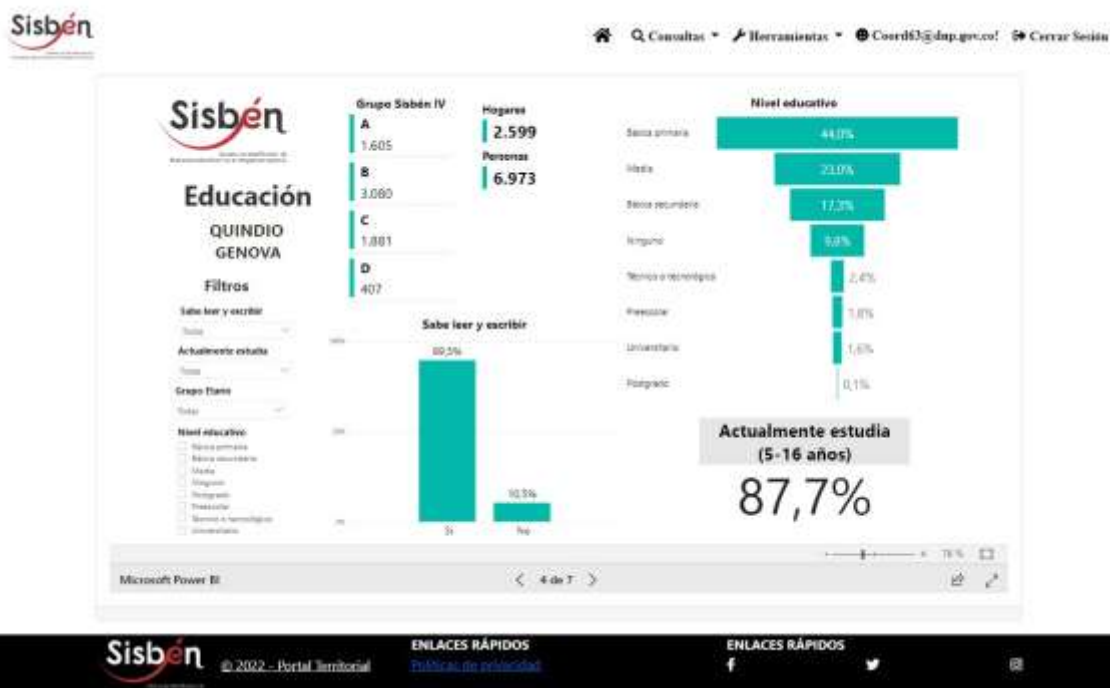

REGISTRO ESTADÍSTICO SISBEN – GÉNOVA- JUNIO 2022

Fuente: Portal Territorial Sisbén –DNP

REGISTRO ESTADÍSTICO SISBEN – GÉNOVA- JUNIO 2022

Fuente: Portal Territorial Sisbén –DNP

REGISTRO ESTADÍSTICO SISBEN – GÉNOVA- JUNIO 2022

Fuente: Portal Territorial Sisben –DNP

REGISTRO ESTADÍSTICO SISBEN – GÉNOVA- JUNIO 2022

Fuente: Portal Territorial Sisben –DNP

REGISTRO ESTADÍSTICO SISBEN – GÉNOVA- JUNIO 2022

Fuente: Portal Territorial Sisbén –DNP