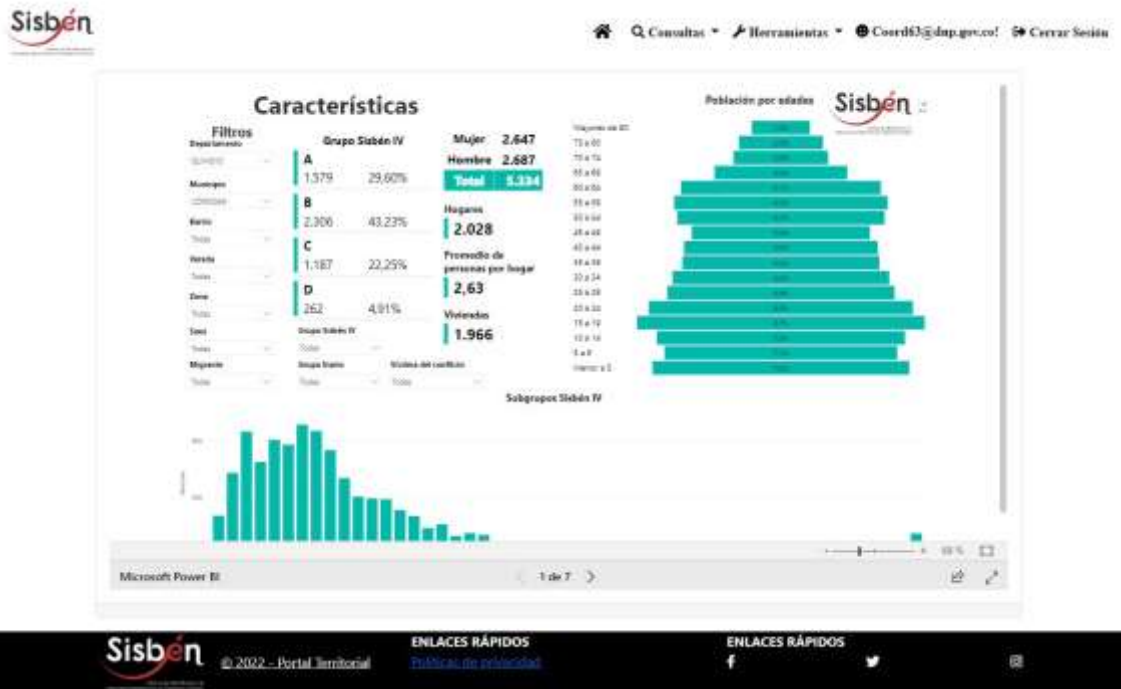

REGISTRÓ ESTADÍSTICO SISBEN- CÓRDOBA- JUNIO 2022

Fuente: Portal Territorial Sisbén-DNP

REGISTRÓ ESTADÍSTICO SISBEN- CÓRDOBA- JUNIO 2022

Fuente: Portal Territorial Sisbén-DNP

REGISTRÓ ESTADÍSTICO SISBEN- CÓRDOBA- JUNIO 2022