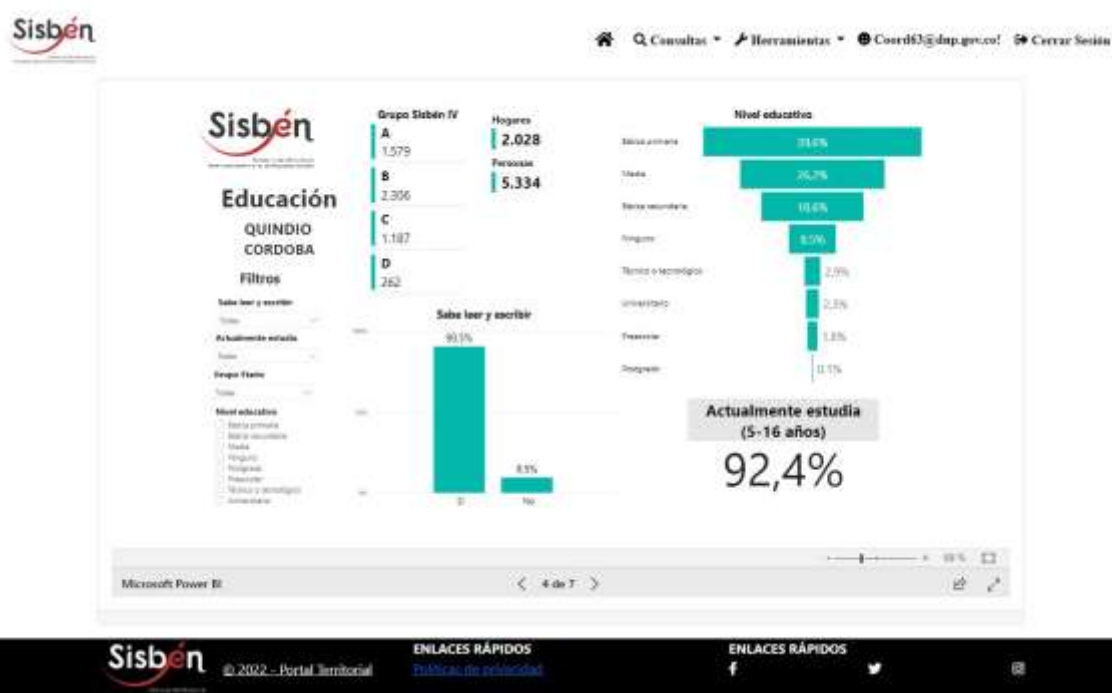

REGISTRÓ ESTADÍSTICO SISBEN- CÓRDOBA- JUNIO 2022

Fuente: Portal Territorial Sisbén-DNP

REGISTRÓ ESTADÍSTICO SISBEN- CÓRDOBA- JUNIO 2022

Fuente: Portal Territorial Sisbén-DNP

REGISTRÓ ESTADÍSTICO SISBEN- CÓRDOBA- JUNIO 2022

Fuente: Portal Territorial Sisbén-DNP

REGISTRÓ ESTADÍSTICO SISBEN- CÓRDOBA- JUNIO 2022

Fuente: Portal Territorial Sisbén-DNP

REGISTRÓ ESTADÍSTICO SISBEN- CÓRDOBA- JUNIO 2022

Fuente: Portal Territorial Sisbén-DNP