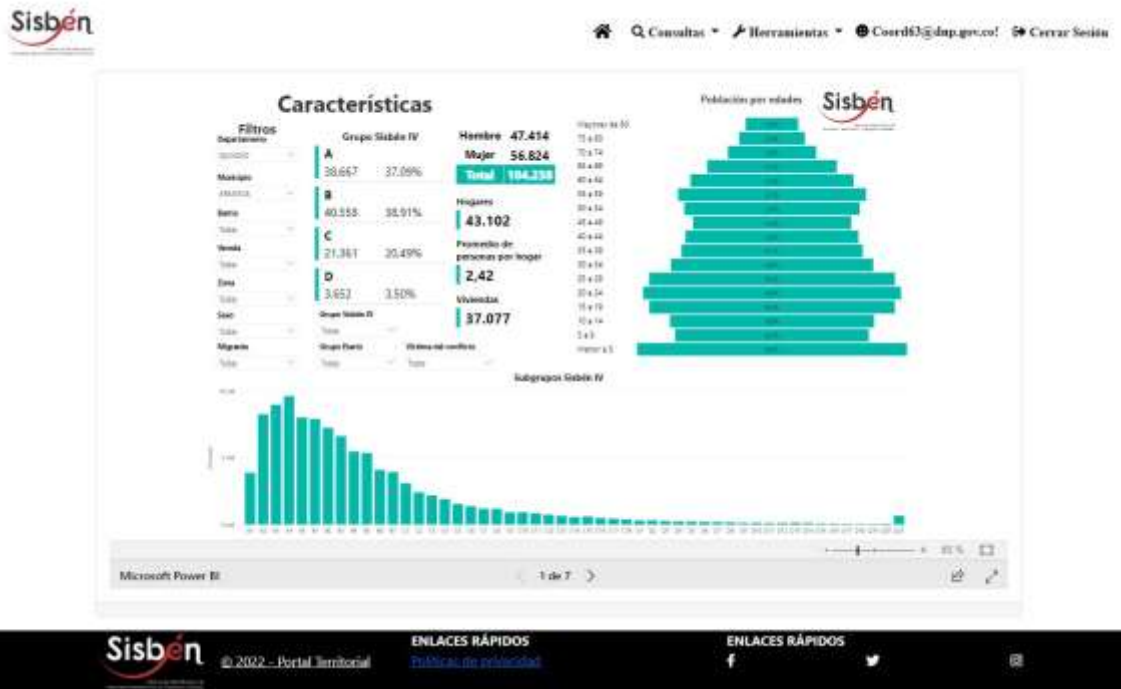

REGISTRO ESTADÍSTICO SISBEN –ARMENIA- JUNIO 2022

Fuente: Portal Territorial Sisbén –DNP

REGISTRO ESTADÍSTICO SISBEN –ARMENIA- JUNIO 2022

Fuente: Portal Territorial Sisbén –DNP

REGISTRO ESTADÍSTICO SISBEN –ARMENIA- JUNIO 2022