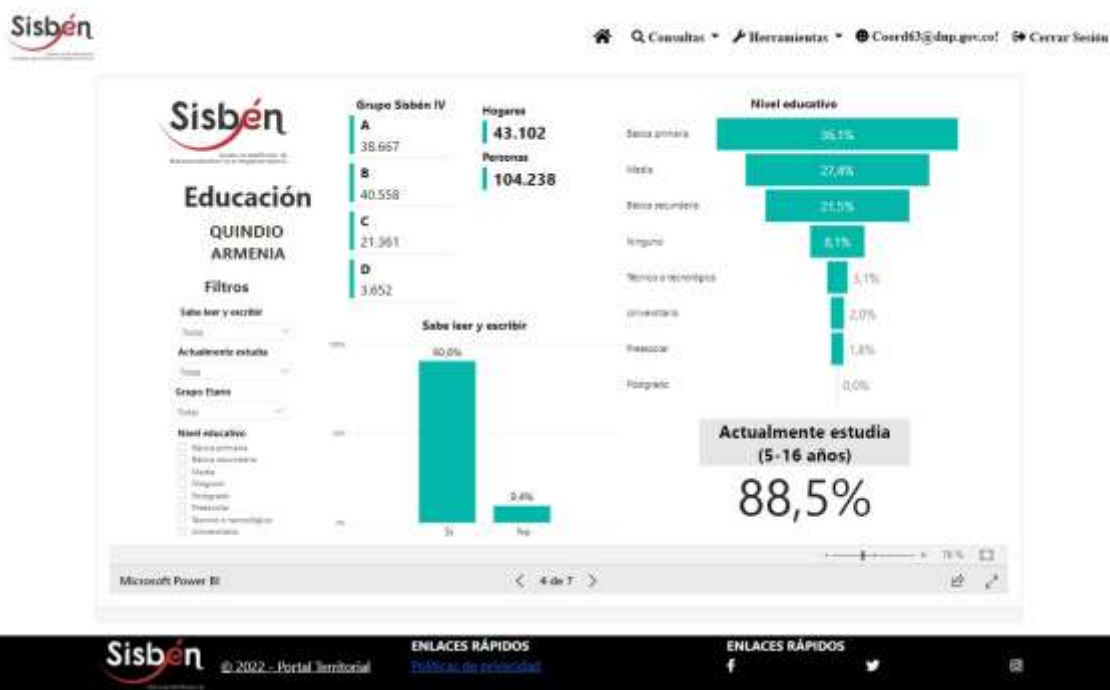

REGISTRO ESTADÍSTICO SISBEN –ARMENIA- JUNIO 2022

Fuente: Portal Territorial Sisbén –DNP

REGISTRO ESTADÍSTICO SISBEN –ARMENIA- JUNIO 2022

Fuente: Portal Territorial Sisbén –DNP

REGISTRO ESTADÍSTICO SISBEN –ARMENIA- JUNIO 2022

Fuente: Portal Territorial Sisbén –DNP

REGISTRO ESTADÍSTICO SISBEN –ARMENIA- JUNIO 2022

Fuente: Portal Territorial Sisbén –DNP

REGISTRO ESTADÍSTICO SISBEN –ARMENIA- JUNIO 2022

Fuente: Portal Territorial Sisbén –DNP