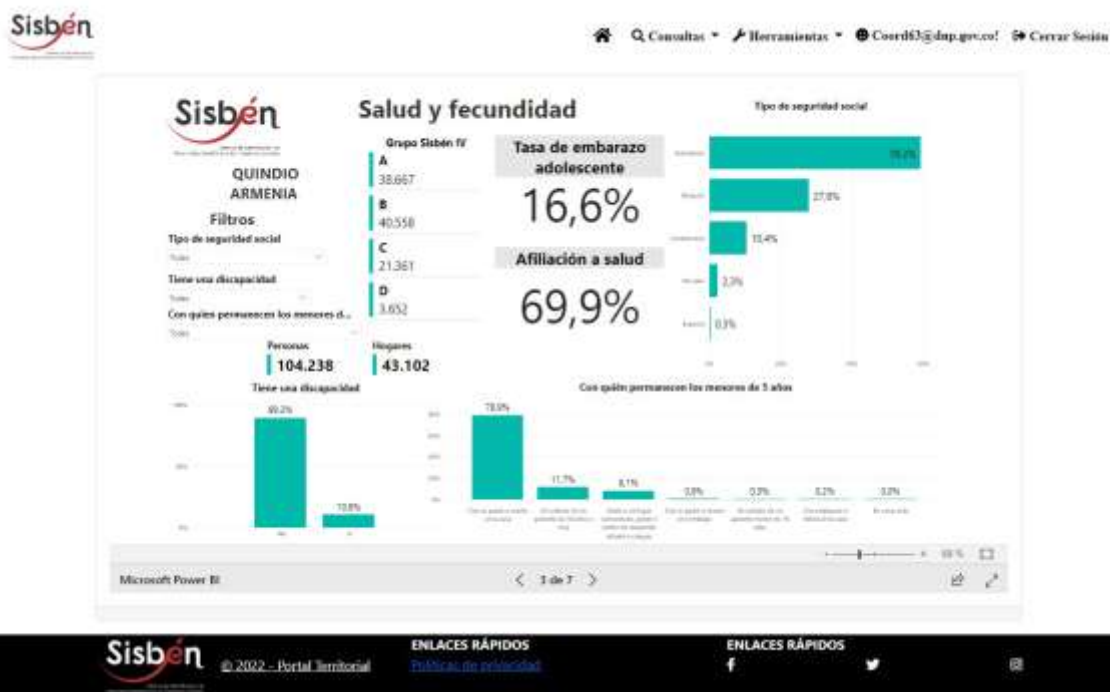

REGISTRO ESTADÍSTICO SISBEN –ARMENIA- JUNIO 2022

Fuente: Portal Territorial Sisbén –DNP

REGISTRO ESTADÍSTICO SISBEN –ARMENIA- JUNIO 2022

Fuente: Portal Territorial Sisbén –DNP

REGISTRO ESTADÍSTICO SISBEN –ARMENIA- JUNIO 2022

Fuente: Portal Territorial Sisbén –DNP

REGISTRO ESTADÍSTICO SISBEN –ARMENIA- JUNIO 2022

Fuente: Portal Territorial Sisbén –DNP

REGISTRO ESTADÍSTICO SISBEN –ARMENIA- JUNIO 2022

Fuente: Portal Territorial Sisbén –DNP