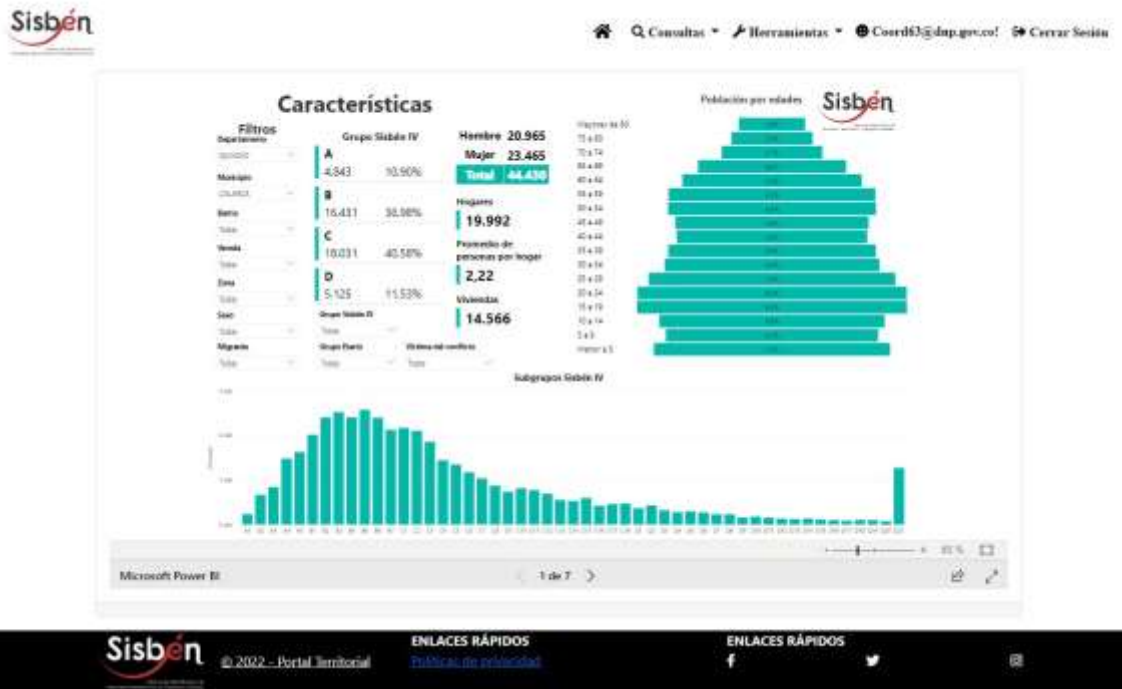

REGISTRO ESTADÍSTICO CALARCÁ JULIO 2022

Fuente: Portal Territorial Sisben DNP

REGISTRO ESTADÍSTICO CALARCÁ JULIO 2022

Fuente: Portal Territorial Sisben DNP

REGISTRO ESTADÍSTICO CALARCÁ JULIO 2022

Fuente: Portal Territorial Sisbén DNP