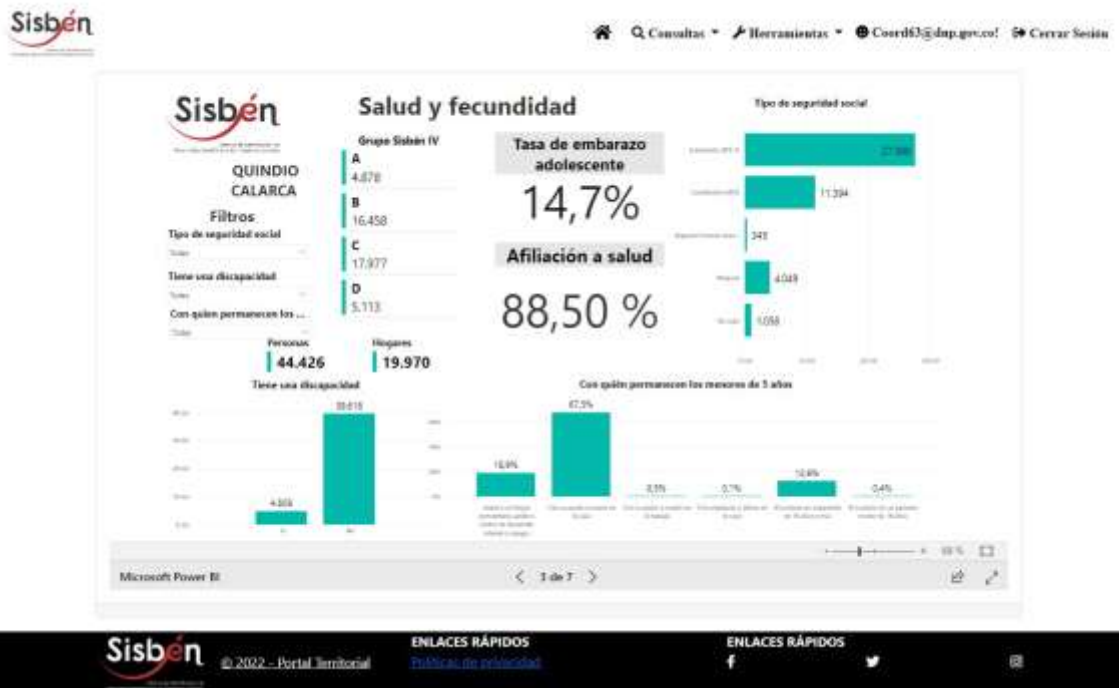

REGISTRO ESTADÍSTICO SISBEN -CALARCÁ -AGOSTO 2022

Fuente: Portal Territorial Sisbén –DNP

REGISTRO ESTADÍSTICO SISBEN -CALARCÁ -AGOSTO 2022

Fuente: Portal Territorial Sisbén –DNP

REGISTRO ESTADÍSTICO SISBEN -CALARCÁ -AGOSTO 2022

Fuente: Portal Territorial Sisben –DNP

REGISTRO ESTADÍSTICO SISBEN -CALARCÁ -AGOSTO 2022

Fuente: Portal Territorial Sisben –DNP

REGISTRO ESTADÍSTICO SISBEN -CALARCÁ -AGOSTO 2022

Fuente: Portal Territorial Sisben –DNP