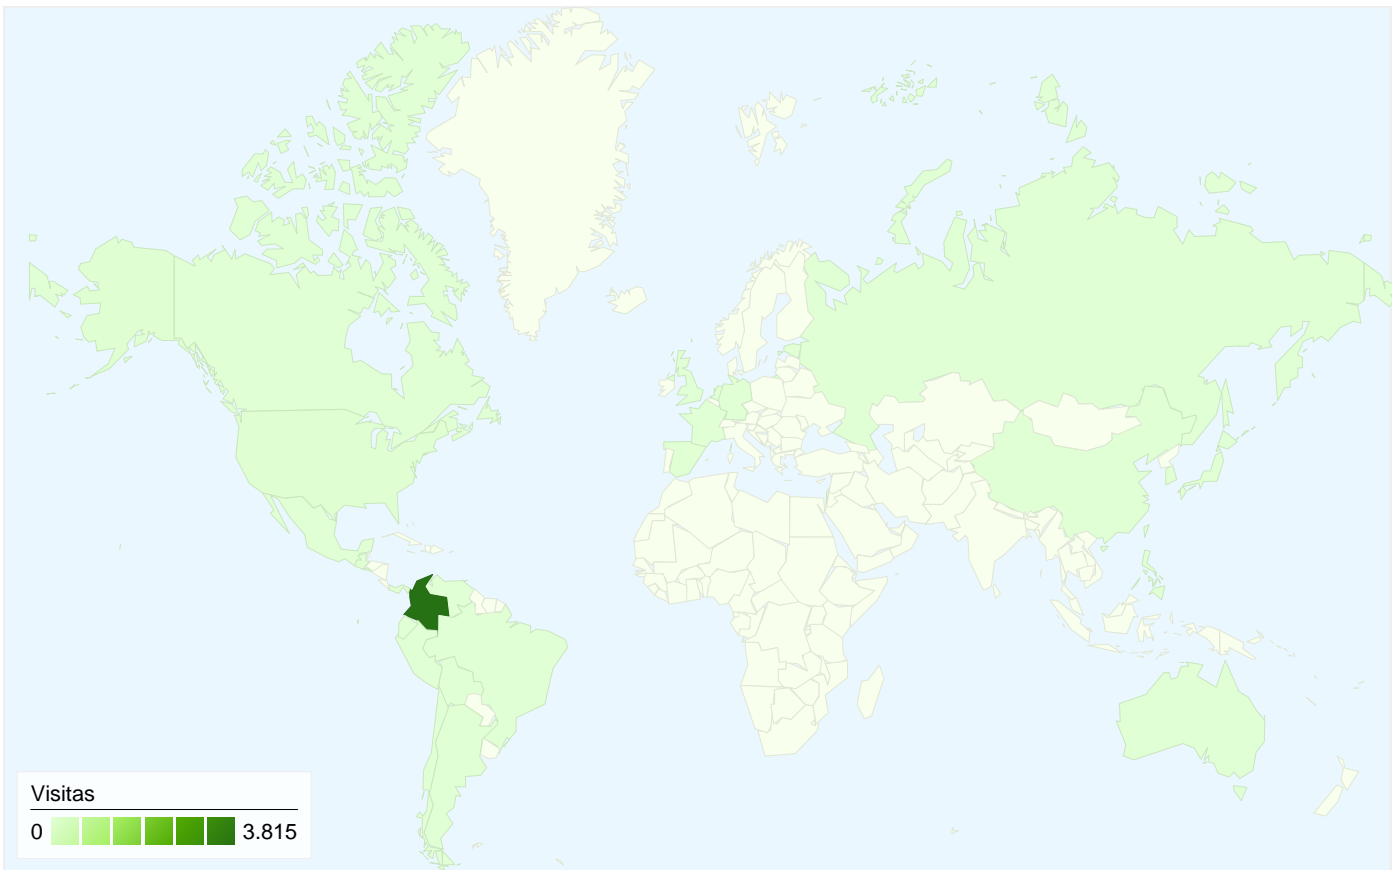

Todas las fuentes de tráfico han enviado un total de 3.898 visitas.

- 81,63% Tráfico directo**

Anterior: 77,84% (4,88%)

- 2,33% Sitios web de referencia**

Anterior: 3,40% (-31,39%)

- 16,03% Motores de búsqueda**

Anterior: 18,76% (-14,54%)

- Tráfico directo**  
3.182,00 (81,63%)

- Motores de búsqueda**  
625,00 (16,03%)

- Sitios web de referencia**  
91,00 (2,33%)

## 3.898 visitas de 28 países/territorios