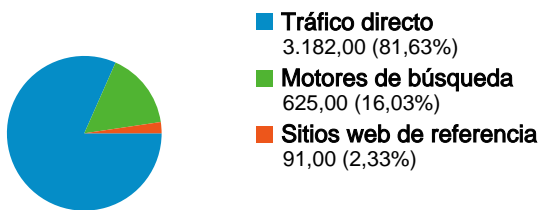

### Uso del sitio

- 3.898 Visitas**  
Anterior: 3.086 (26,31%)
- 7.460 Páginas vistas**  
Anterior: 6.133 (21,64%)
- 1,91 Páginas/visita**  
Anterior: 1,99 (-3,70%)
- 71,16% Porcentaje de rebote**  
Anterior: 68,89% (3,30%)
- 00:01:58 Promedio de tiempo en el sitio**  
Anterior: 00:02:07 (-7,41%)
- 36,20% Porcentaje de visitas nuevas**  
Anterior: 38,53% (-6,05%)

### Visión general de usuarios

**Usuarios del sitio web**  
**1.916**

### Visión general de las fuentes de tráfico