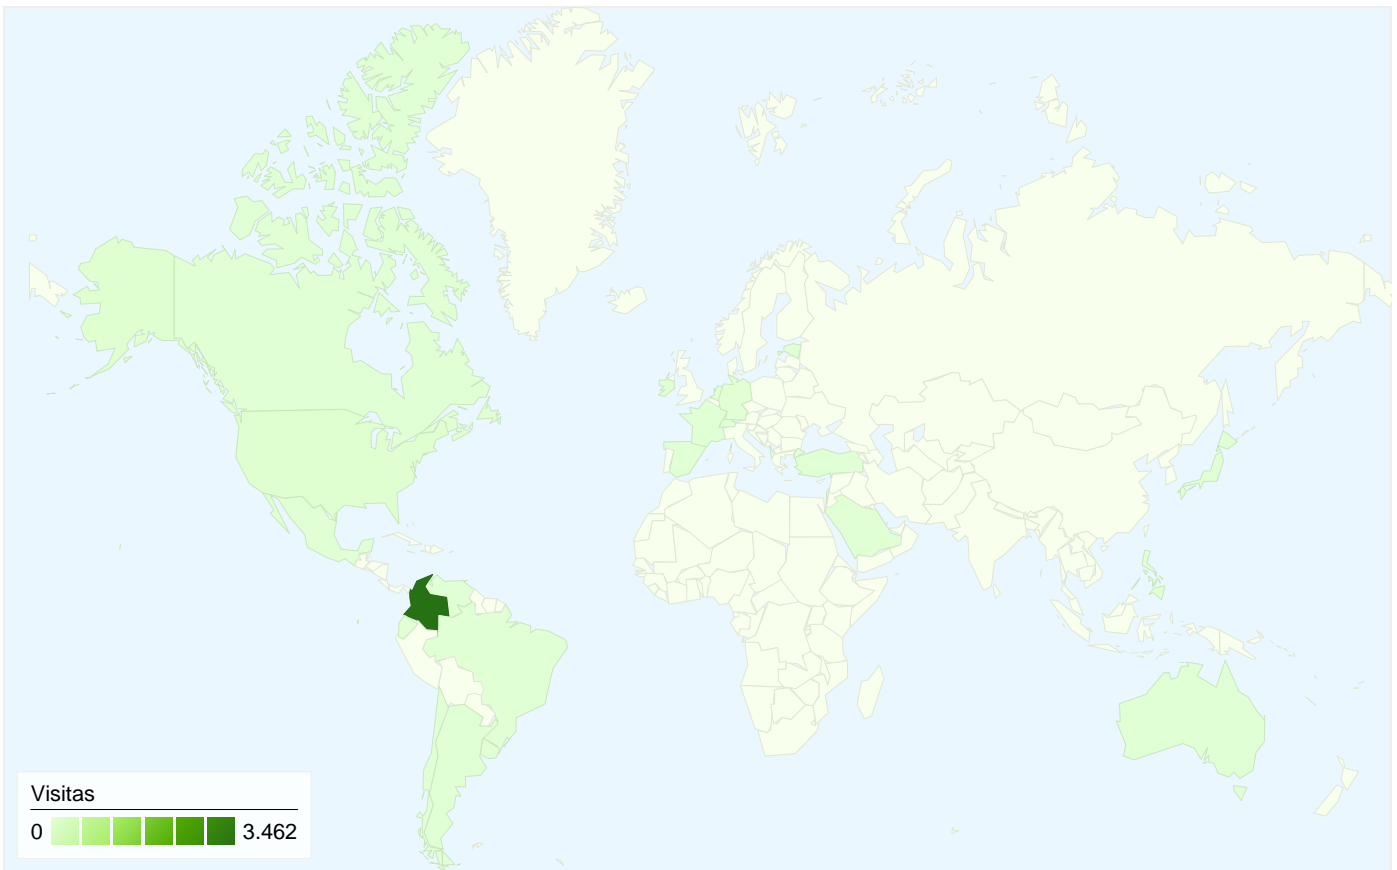

### Gráfico de visitas por ubicación

Todas las fuentes de tráfico han enviado un total de 3.531 visitas.

**80,03%** Tráfico directo

Anterior: 81,63% (-1,96%)

**2,58%** Sitios web de referencia

Anterior: 2,33% (10,39%)

**17,39%** Motores de búsqueda

Anterior: 16,03% (8,45%)

**Tráfico directo**  
2.826,00 (80,03%)

**Motores de búsqueda**  
614,00 (17,39%)

**Sitios web de referencia**  
91,00 (2,58%)

## 3.531 visitas de 25 países/territorios