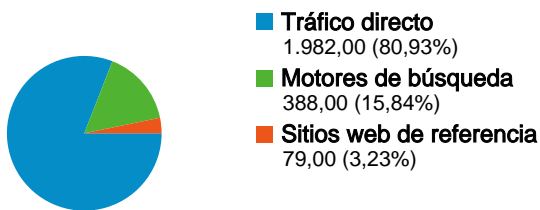

Uso del sitio

- 2.449 Visitas**
 Anterior: 3.186 (-23,13%)
- 4.340 Páginas vistas**
 Anterior: 5.586 (-22,31%)
- 1,77 Páginas/visita**
 Anterior: 1,75 (1,08%)
- 75,62% Porcentaje de rebote**
 Anterior: 74,07% (2,09%)
- 00:01:29 Promedio de tiempo en el sitio**
 Anterior: 00:01:24 (5,44%)
- 32,58% Porcentaje de visitas nuevas**
 Anterior: 32,14% (1,38%)

Visión general de usuarios

Usuarios del sitio web
1.172

Visión general de las fuentes de tráfico

Gráfico de visitas por ubicación

Visión general del contenido

Páginas	Páginas vistas	Porcentaje de páginas vistas
/home/index.php		
20/12/2010 - 26/12/2010	2.797	64,45%
13/12/2010 - 19/12/2010	3.592	64,30%
Porcentaje de cambios	-22,13%	0,22%
/home/gobernacion.php?id_item=147		
20/12/2010 - 26/12/2010	216	4,98%
13/12/2010 - 19/12/2010	342	6,12%
Porcentaje de cambios	-36,84%	-18,71%
/home/consultar_tramites.php?registros=10		
20/12/2010 - 26/12/2010	170	3,92%
13/12/2010 - 19/12/2010	170	3,04%
Porcentaje de cambios	0,00%	28,71%
/home/consultar_tramites.php?tipotramite=true®istros=10		
20/12/2010 - 26/12/2010	142	3,27%
13/12/2010 - 19/12/2010	181	3,24%
Porcentaje de cambios	-21,55%	0,98%
/home/consultar.php?registros=10		
20/12/2010 - 26/12/2010	127	2,93%
13/12/2010 - 19/12/2010	124	2,22%
Porcentaje de cambios	2,42%	31,82%

1.172 usuarios han visitado este sitio.

- 2.449** Visitas
Anterior: 3.186 (-23,13%)
- 1.172** Usuario único absoluto
Anterior: 1.439 (-18,55%)
- 4.340** Páginas vistas
Anterior: 5.586 (-22,31%)
- 1,77** Promedio de páginas vistas
Anterior: 1,75 (1,08%)
- 00:01:29** Tiempo en el sitio
Anterior: 00:01:24 (5,44%)
- 75,62%** Porcentaje de rebote
Anterior: 74,07% (2,09%)
- 32,58%** Nuevas visitas
Anterior: 32,14% (1,38%)