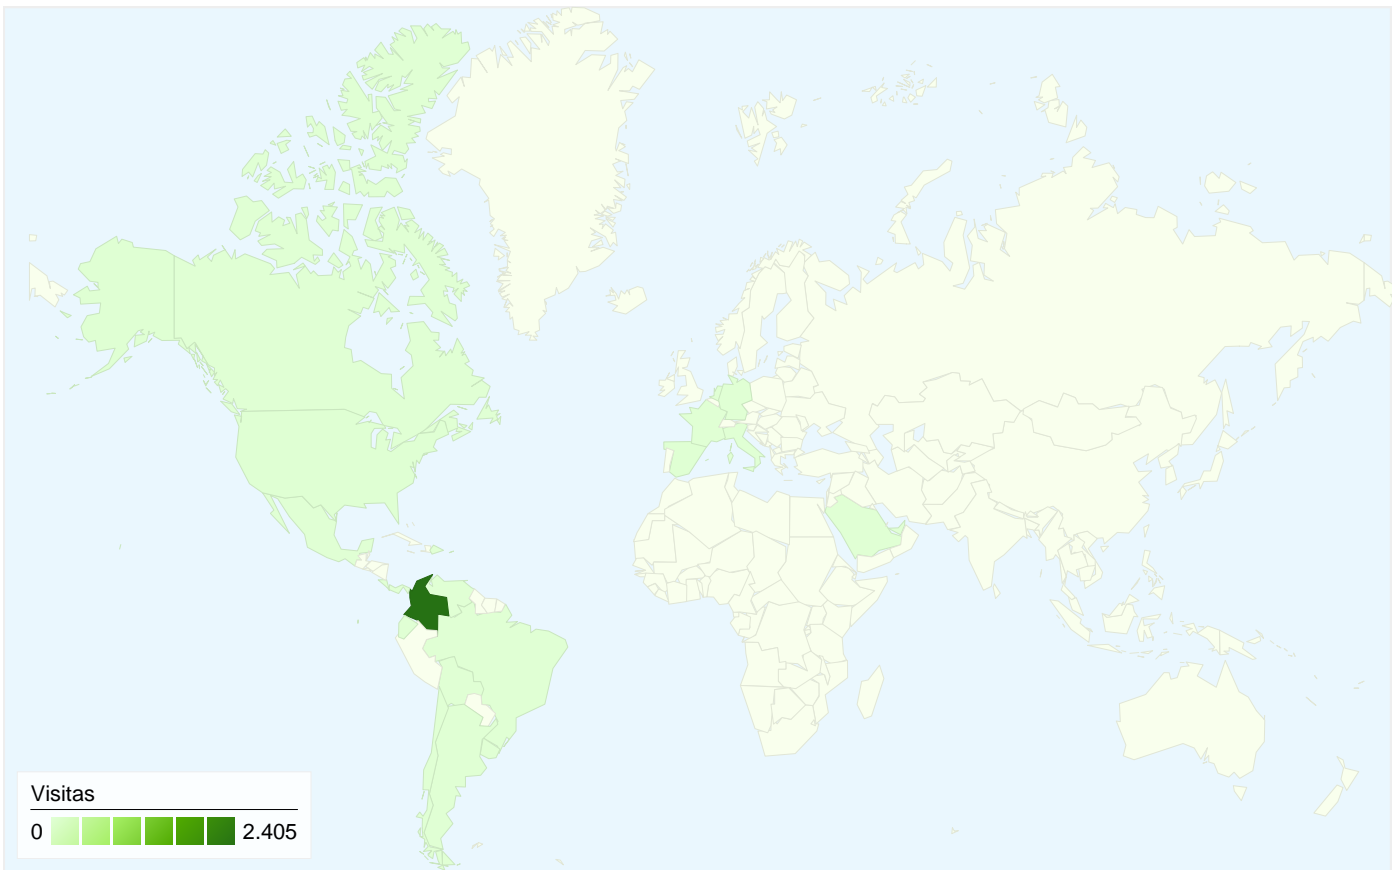

Todas las fuentes de tráfico han enviado un total de 2.449 visitas.

- 80,93% Tráfico directo**
 Anterior: 80,32% (0,76%)
- 3,23% Sitios web de referencia**
 Anterior: 2,86% (12,94%)
- 15,84% Motores de búsqueda**
 Anterior: 16,82% (-5,83%)

13/12/2010 - 19/12/2010	27	0,85%	13/12/2010 - 19/12/2010	18	3,36%
Porcentaje de cambios	-18,52%	6,00%	Porcentaje de cambios	-22,22%	7,45%

2.449 visitas de 25 países/territorios

Uso del sitio

Visitas	Páginas/visita	Promedio de tiempo en el sitio	Porcentaje de visitas nuevas	Porcentaje de rebote	
2.449 Anterior: 3.186 (-23,13%)	1,77 Anterior: 1,75 (1,08%)	00:01:29 Anterior: 00:01:24 (5,44%)	32,58% Anterior: 32,08% (1,58%)	75,62% Anterior: 74,07% (2,09%)	
País/territorio	Visitas	Páginas/visita	Promedio de tiempo en el sitio	Porcentaje de visitas nuevas	Porcentaje de rebote
Colombia					
20 de diciembre de 2010 - 26 de diciembre de 2010	2.405	1,77	00:01:28	31,60%	75,76%
13 de diciembre de 2010 - 19 de diciembre de 2010	3.128	1,75	00:01:22	31,04%	74,33%
Porcentaje de cambios	-23,11%	1,28%	8,28%	1,80%	1,92%
United States					
20 de diciembre de 2010 - 26 de diciembre de 2010	14	1,21	00:00:13	92,86%	78,57%
13 de diciembre de 2010 - 19 de diciembre de 2010	14	1,86	00:00:38	100,00%	64,29%
Porcentaje de cambios	0,00%	-34,62%	-65,84%	-7,14%	22,22%
Spain					